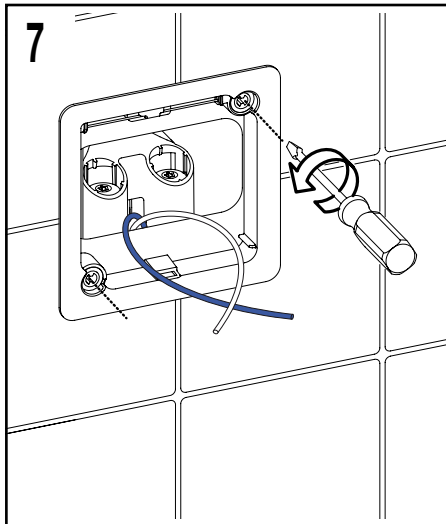

## GB PNEUM. FRONTRYCKE GLAS DUO XS

[www.gustavsberg.com](http://www.gustavsberg.com)

ART.NR. 1449.979815 VERSIE 2011.07

ART.NR. 1449.979815 VERSIE 2011.07