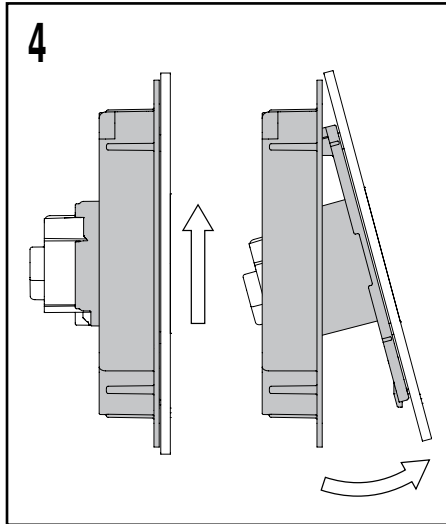

## GB PNEUM. FRONTRYCKE GLAS DUO XS

[www.gustavsberg.com](http://www.gustavsberg.com)

ART.NR. 1449.979815 VERSIE 2011.07

ART.NR. 1449.979815 VERSIE 2011.07