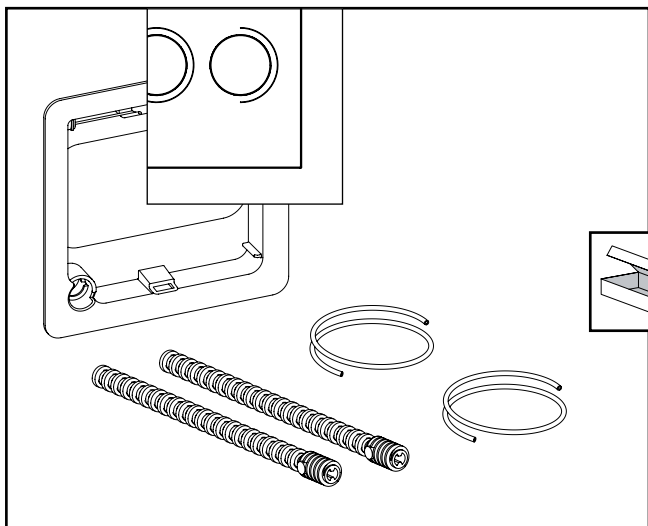

## GB PNEUM. FRONTRYCKE GLAS DUO XS

[www.gustavsberg.com](http://www.gustavsberg.com)

ART.NR. 1449.979815 VERSIE 2011.07

ART.NR. 1449.979815 VERSIE 2011.07