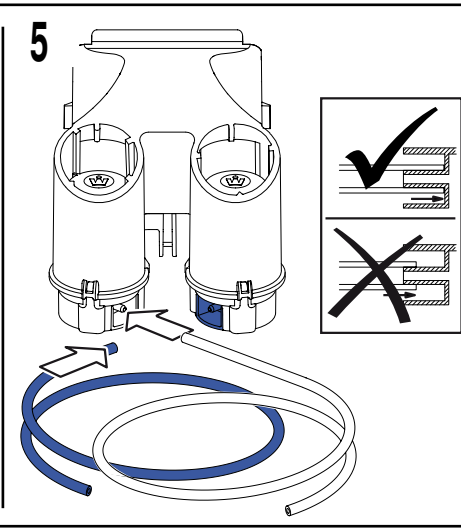

## GB PNEUM. FRONTRYCKE GLAS DUO XS

[www.gustavsberg.com](http://www.gustavsberg.com)

ART.NR. 1449.979815 VERSIE 2011.07

ART.NR. 1449.979815 VERSIE 2011.07