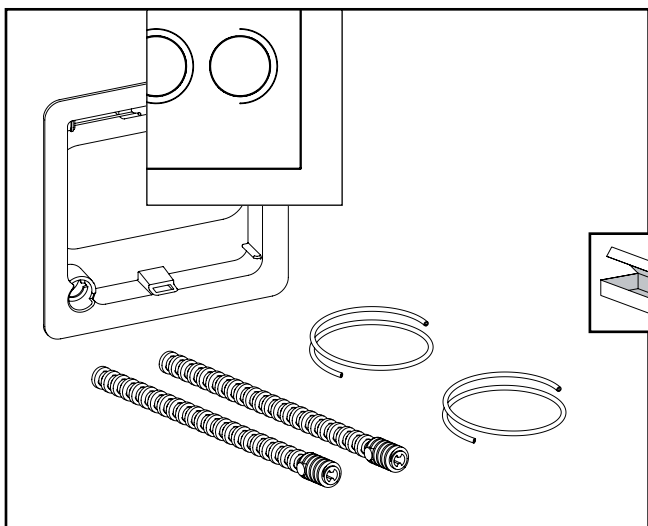

## GB PNEUM. FRONTRYCKE GLAS DUO XS

[www.gustavsberg.com](http://www.gustavsberg.com)

ART.NR. 1449.979815 VERSIE 2011.07

ART.NR. 1449.979815 VERSIE 2011.07