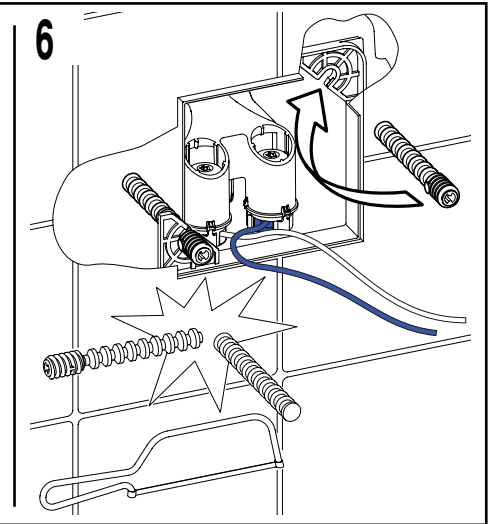

## GB PNEUM. FRONTRYCKE GLAS DUO XS

[www.gustavsberg.com](http://www.gustavsberg.com)

ART.NR. 1449.979815 VERSIE 2011.07

ART.NR. 1449.979815 VERSIE 2011.07