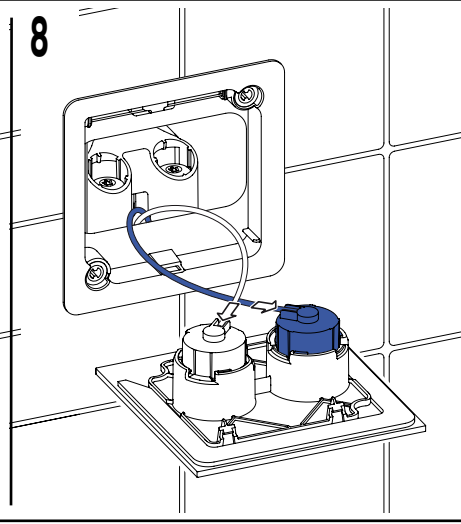

## GB PNEUM. FRONTRYCKE GLAS DUO XS

[www.gustavsberg.com](http://www.gustavsberg.com)

ART.NR. 1449.979815 VERSIE 2011.07

ART.NR. 1449.979815 VERSIE 2011.07