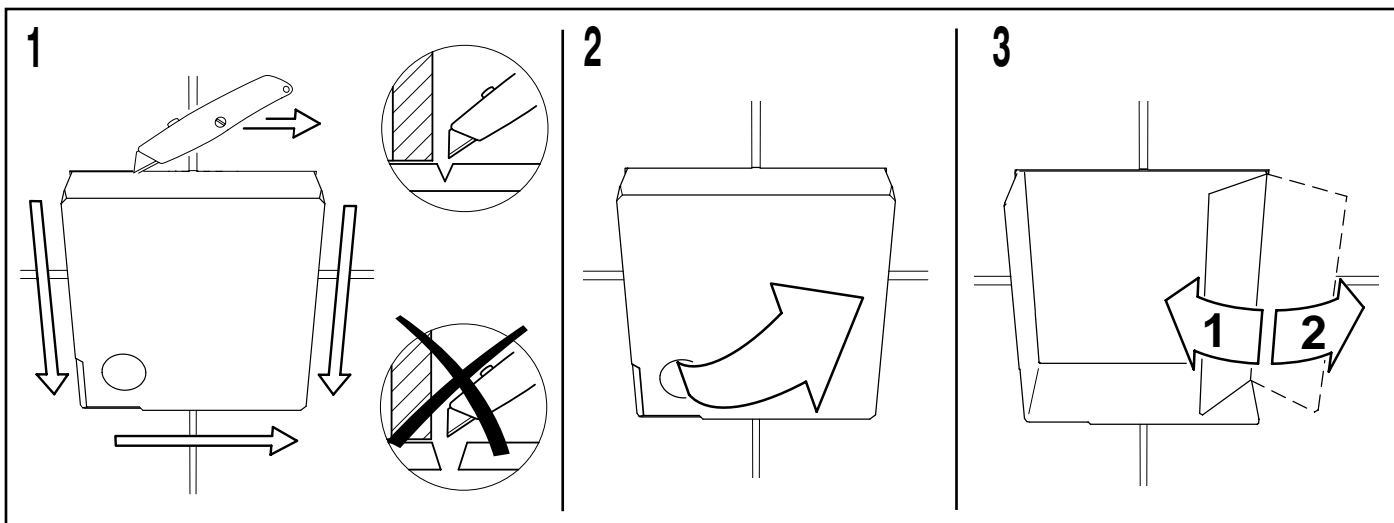

## GB PNEUM. FRONTRYCKE GLAS DUO XS

[www.gustavsberg.com](http://www.gustavsberg.com)

ART.NR. 1449.979815 VERSIE 2011.07

ART.NR. 1449.979815 VERSIE 2011.07