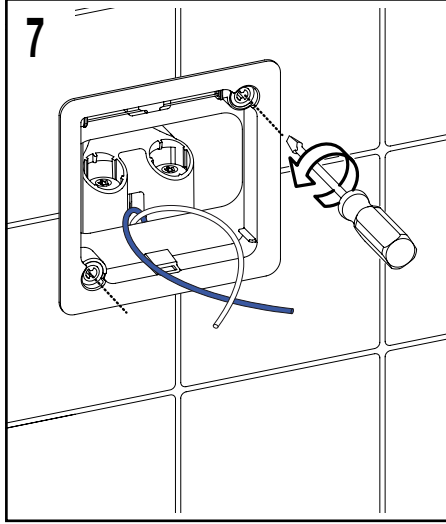

## GB PNEUM. FRONTRYCKE GLAS DUO XS

[www.gustavsberg.com](http://www.gustavsberg.com)

ART.NR. 1449.979815 VERSIE 2011.07

ART.NR. 1449.979815 VERSIE 2011.07