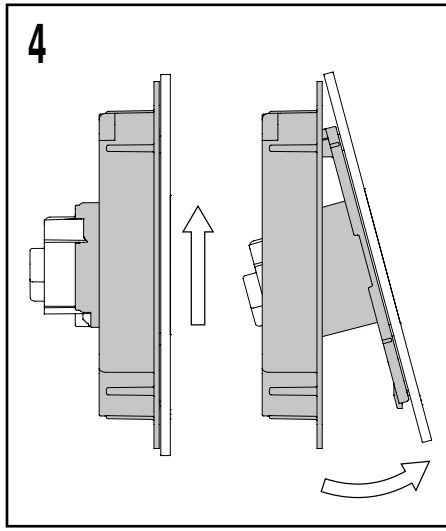

## GB PNEUM. FRONTRYCKE GLAS DUO XS

[www.gustavsberg.com](http://www.gustavsberg.com)

ART.NR. 1449.979815 VERSIE 2011.07

ART.NR. 1449.979815 VERSIE 2011.07