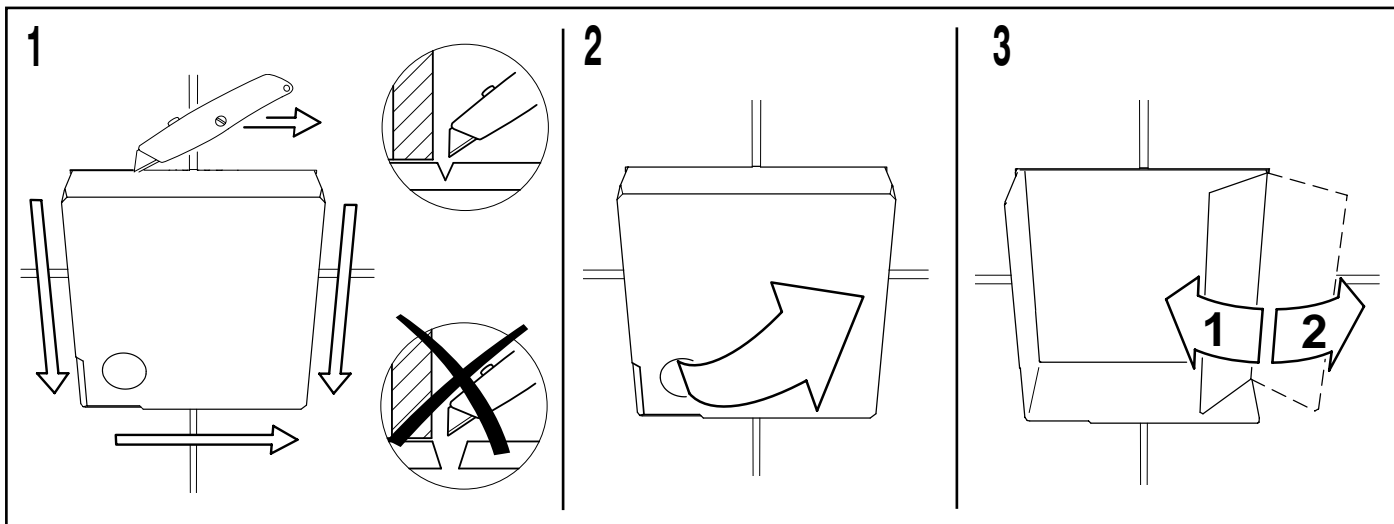

## GB PNEUM. FRONTRYCKE GLAS DUO XS

[www.gustavsberg.com](http://www.gustavsberg.com)

ART.NR. 1449.979815 VERSIE 2011.07

ART.NR. 1449.979815 VERSIE 2011.07