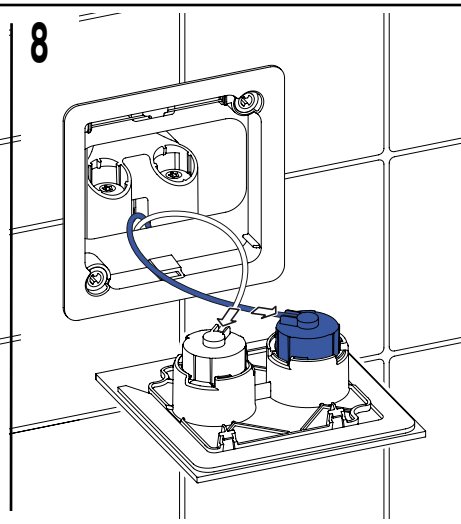

## GB PNEUM. FRONTRYCKE GLAS DUO XS

[www.gustavsberg.com](http://www.gustavsberg.com)

ART.NR. 1449.979815 VERSIE 2011.07

ART.NR. 1449.979815 VERSIE 2011.07