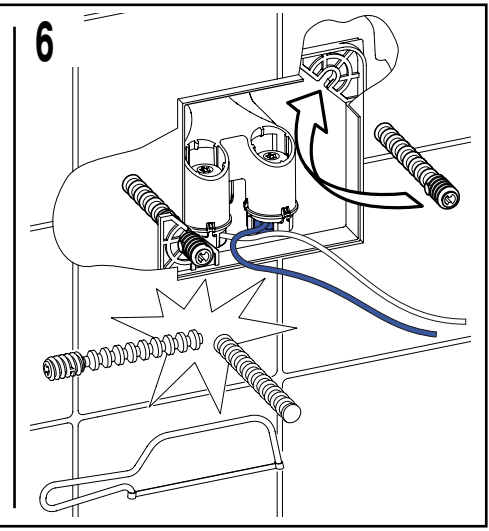

## GB PNEUM. FRONTRYCKE GLAS DUO XS

[www.gustavsberg.com](http://www.gustavsberg.com)

ART.NR. 1449.979815 VERSIE 2011.07

ART.NR. 1449.979815 VERSIE 2011.07