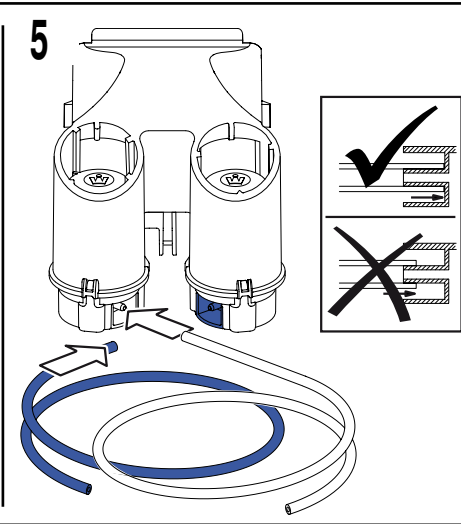

## GB PNEUM. FRONTRYCKE GLAS DUO XS

[www.gustavsberg.com](http://www.gustavsberg.com)

ART.NR. 1449.979815 VERSIE 2011.07

ART.NR. 1449.979815 VERSIE 2011.07