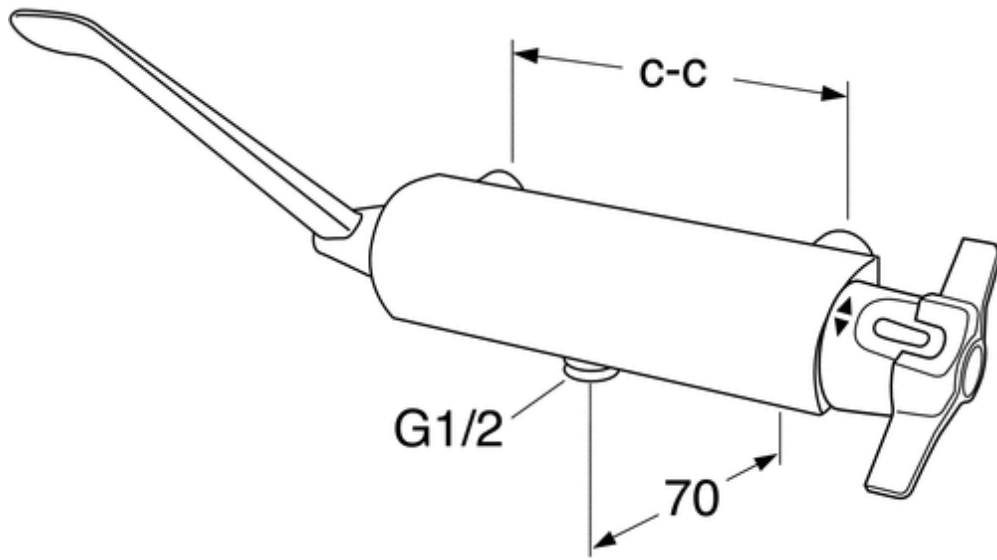

Copyright © 2011 Gustavsberg. All Rights Reserved