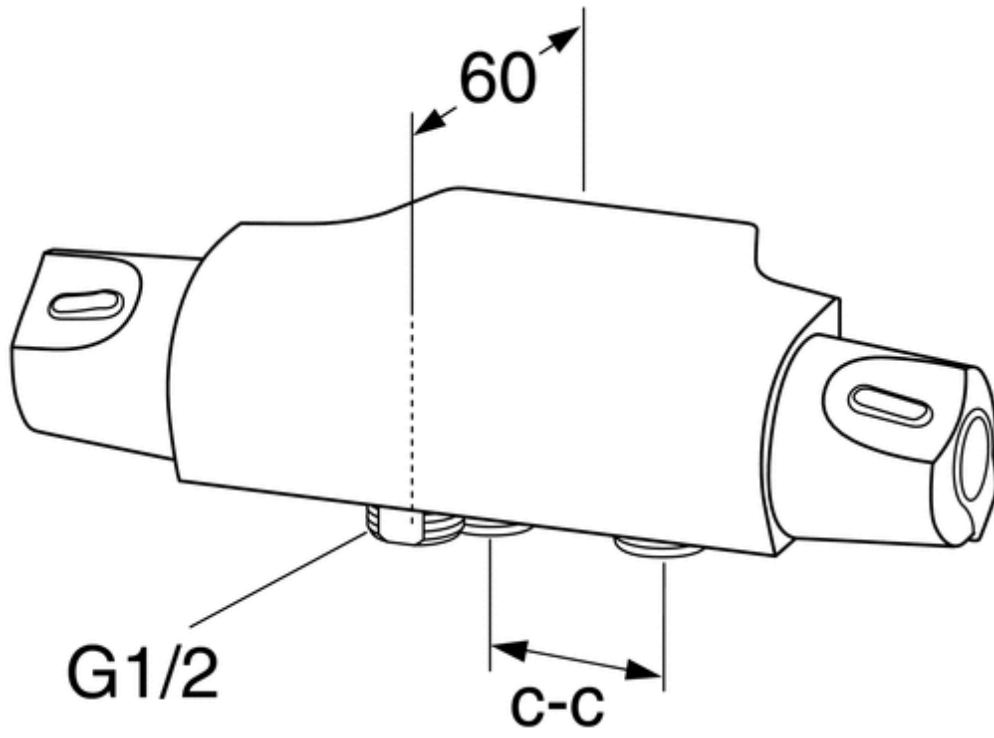

Copyright © 2011 Gustavsberg. All Rights Reserved