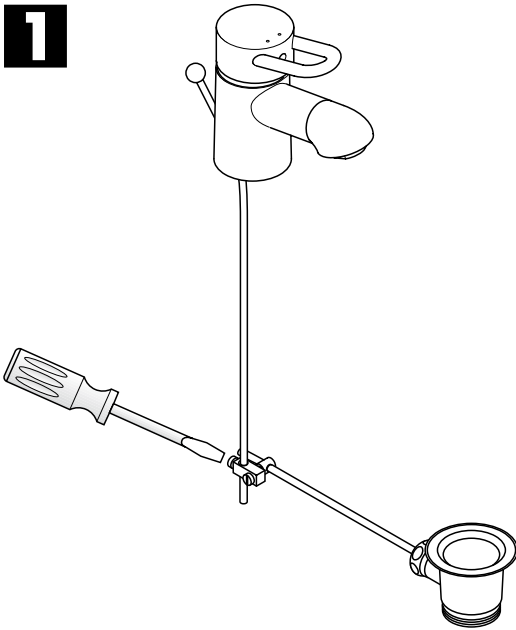

Service

hansgrohe

1**2****3****Deutsch**

Neue Zugstange dem demontierten Muster anpassen.

Français

Adapter la nouvelle tirette à la forme de l'ancienne.

English

Take the disassembled pop up rod as a model for the new one.

Italiano

Adattare l'asta del saltarello al campione smontato.

Espanol

Adaptar el tirador nuevo a la muestra desmontada.

Hollands

De nieuwe trekstang aanpassen aan de vorm van de oude trekstang.

Dansk

Den nye løft-op stang bøjes, således den får samme form som den demonterede.

Português

Use a vareta de válvula desmontada como exemplo para a nova.

hansgrohe