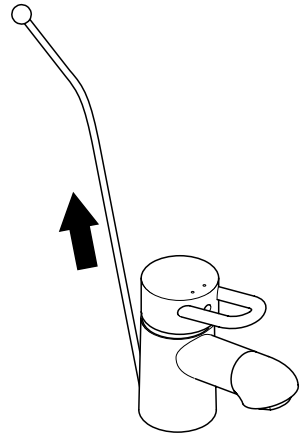

Service

hansgrohe

1**2****3****Deutsch**

Neue Zugstange dem demontierten Muster anpassen.

Français

Adapter la nouvelle tirette à la forme de l'ancienne.

English

Take the disassembled pop up rod as a model for the new one.

Italiano

Adattare l'asta del saltarello al campione smontato.

Espanol

Adaptar el tirador nuevo a la muestra desmontada.

Hollands

De nieuwe trekstang aanpassen aan de vorm van de oude trekstang.

Dansk

Den nye løft-op stang bøjes, således den får samme form som den demonterede.

Português

Use a vareta de válvula desmontada como exemplo para a nova.

hansgrohe