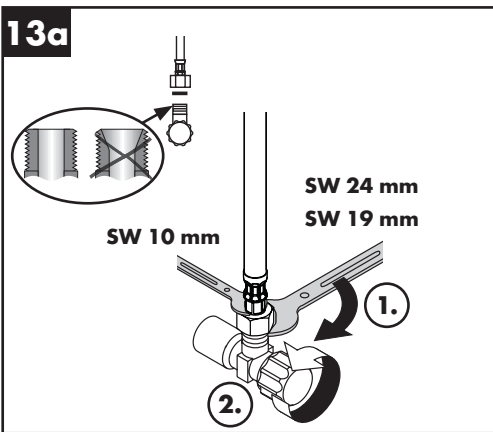

Service

96638000 (450 mm)
96786000 (490 mm)

97456000 (350 mm)

G 3/8

96666000 (350 mm)
96667000 (350 mm)
95141000 (450 mm)
97206000 (450 mm)
96507000 (450 mm)
96556000 (600 mm)
97398000 (600 mm)
96316000 (900 mm)
98785000 (900 mm)

G 1/2

97443000 (450 mm)
95648000 (450 mm)
97489000 (900 mm)

hansgrohe

11

12

13

14

hansgrohe