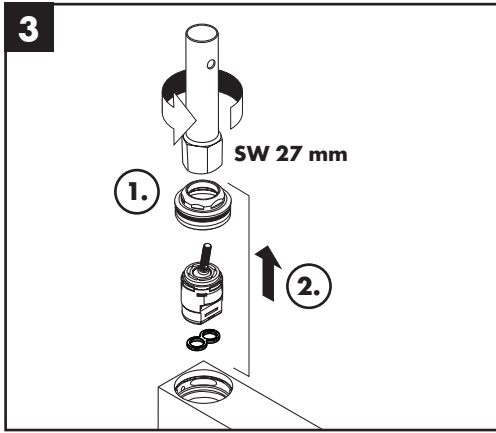

Service

96638000 (450 mm)
96786000 (490 mm)

97456000 (350 mm)

G 3/8

96666000 (350 mm)
96667000 (350 mm)
95141000 (450 mm)
97206000 (450 mm)
96507000 (450 mm)
96556000 (600 mm)
97398000 (600 mm)
96316000 (900 mm)
98785000 (900 mm)

G 1/2

97443000 (450 mm)
95648000 (450 mm)
97489000 (900 mm)

hansgrohe

11

12

13

14

hansgrohe