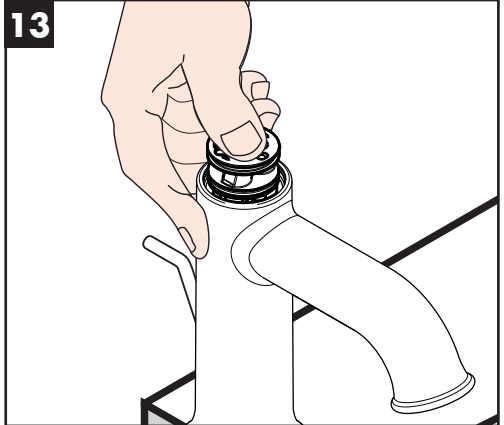

G 1/2

97443000 (450 mm)
95648000 (450 mm)
97489000 (900 mm)

hansgrohe

11

12

13

14

hansgrohe