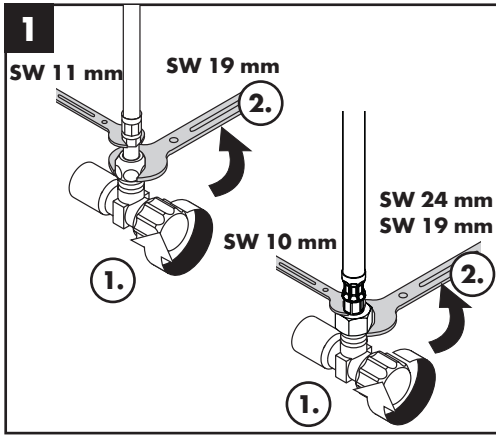

Service

96638000 (450 mm)
96786000 (490 mm)

97456000 (350 mm)

G 3/8

96666000 (350 mm)
96667000 (350 mm)
95141000 (450 mm)
97206000 (450 mm)
96507000 (450 mm)
96556000 (600 mm)
97398000 (600 mm)
96316000 (900 mm)
98785000 (900 mm)

G 1/2

97443000 (450 mm)
95648000 (450 mm)
97489000 (900 mm)

hansgrohe

11

12

13

14

hansgrohe