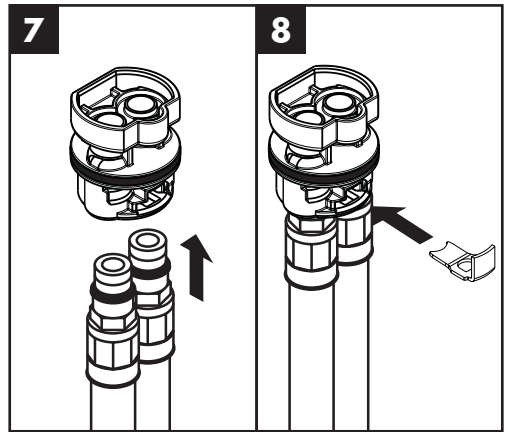

Service

96638000 (450 mm)
96786000 (490 mm)

97456000 (350 mm)

G 3/8

96666000 (350 mm)
96667000 (350 mm)
95141000 (450 mm)
97206000 (450 mm)
96507000 (450 mm)
96556000 (600 mm)
97398000 (600 mm)
96316000 (900 mm)
98785000 (900 mm)

G 1/2

97443000 (450 mm)
95648000 (450 mm)
97489000 (900 mm)

hansgrohe

11

12

13

14

hansgrohe