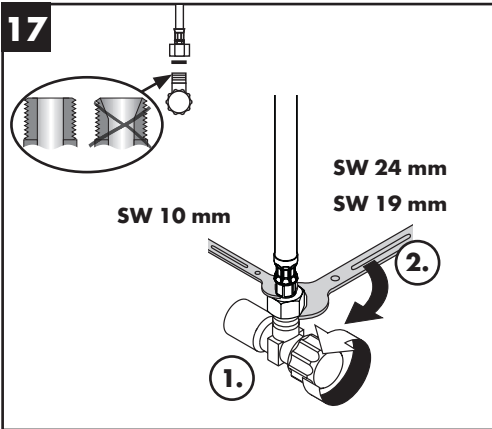

Service

96638000 (450 mm)
96786000 (490 mm)

97456000 (350 mm)

G 3/8

96666000 (350 mm)
96667000 (350 mm)
95141000 (450 mm)
97206000 (450 mm)
96507000 (450 mm)
96556000 (600 mm)
97398000 (600 mm)
96316000 (900 mm)
98785000 (900 mm)

G 1/2

97443000 (450 mm)
95648000 (450 mm)
97489000 (900 mm)

hansgrohe

11

12

13

14

hansgrohe