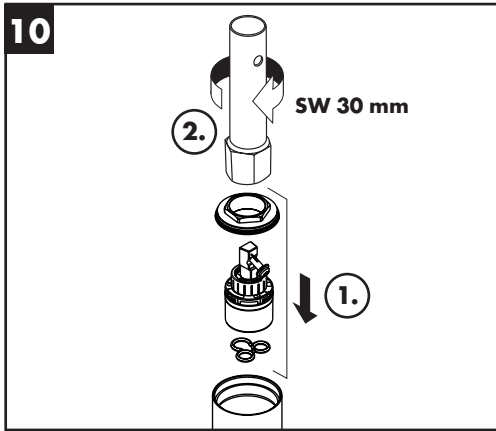

Service

96638000 (450 mm)
96786000 (490 mm)

97456000 (350 mm)

G 3/8

96666000 (350 mm)
96667000 (350 mm)
95141000 (450 mm)
97206000 (450 mm)
96507000 (450 mm)
96556000 (600 mm)
97398000 (600 mm)
96316000 (900 mm)
98785000 (900 mm)

G 1/2

97443000 (450 mm)
95648000 (450 mm)
97489000 (900 mm)

hansgrohe

11

12

13

14

hansgrohe