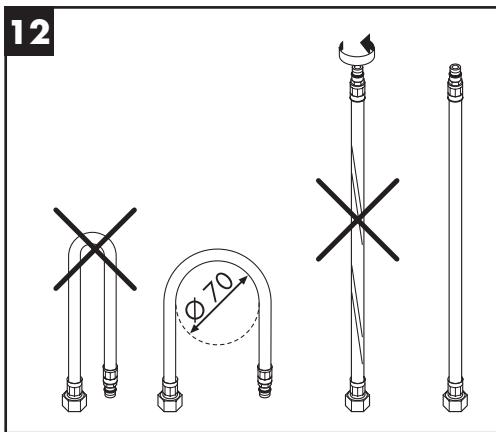

Service

96638000 (450 mm)
96786000 (490 mm)

97456000 (350 mm)

G 3/8

96666000 (350 mm)
96667000 (350 mm)
95141000 (450 mm)
97206000 (450 mm)
96507000 (450 mm)
96556000 (600 mm)
97398000 (600 mm)
96316000 (900 mm)
98785000 (900 mm)

G 1/2

97443000 (450 mm)
95648000 (450 mm)
97489000 (900 mm)

hansgrohe

11

12

13

14

hansgrohe