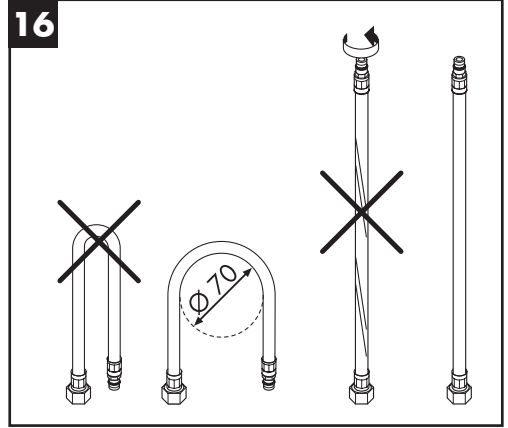

Service

96638000 (450 mm)
96786000 (490 mm)

97456000 (350 mm)

G 3/8

96666000 (350 mm)
96667000 (350 mm)
95141000 (450 mm)
97206000 (450 mm)
96507000 (450 mm)
96556000 (600 mm)
97398000 (600 mm)
96316000 (900 mm)
98785000 (900 mm)

G 1/2

97443000 (450 mm)
95648000 (450 mm)
97489000 (900 mm)

hansgrohe

11

12

13

14

hansgrohe