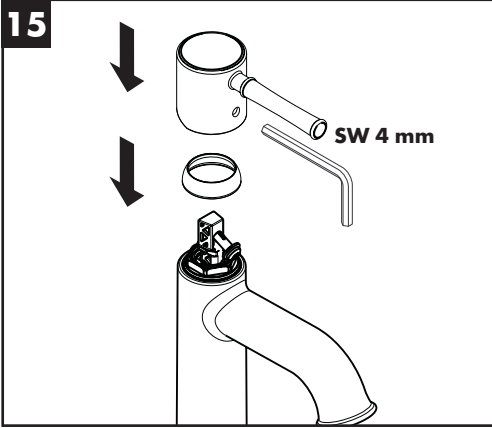

Service

96638000 (450 mm)
96786000 (490 mm)

97456000 (350 mm)

G 3/8

96666000 (350 mm)
96667000 (350 mm)
95141000 (450 mm)
97206000 (450 mm)
96507000 (450 mm)
96556000 (600 mm)
97398000 (600 mm)
96316000 (900 mm)
98785000 (900 mm)

G 1/2

97443000 (450 mm)
95648000 (450 mm)
97489000 (900 mm)

hansgrohe

11

12

13

14

hansgrohe