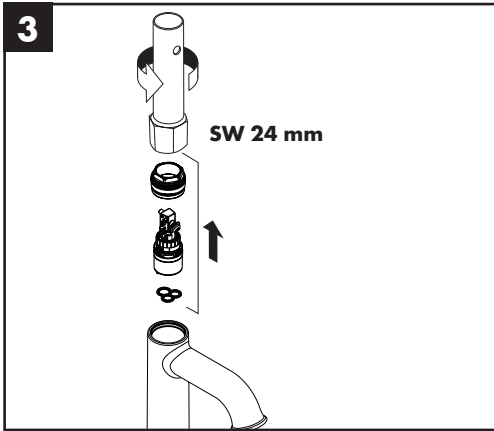

Service

96638000 (450 mm)
96786000 (490 mm)

97456000 (350 mm)

G 3/8

96666000 (350 mm)
96667000 (350 mm)
95141000 (450 mm)
97206000 (450 mm)
96507000 (450 mm)
96556000 (600 mm)
97398000 (600 mm)
96316000 (900 mm)
98785000 (900 mm)

G 1/2

97443000 (450 mm)
95648000 (450 mm)
97489000 (900 mm)

hansgrohe

11

12

13

14

hansgrohe