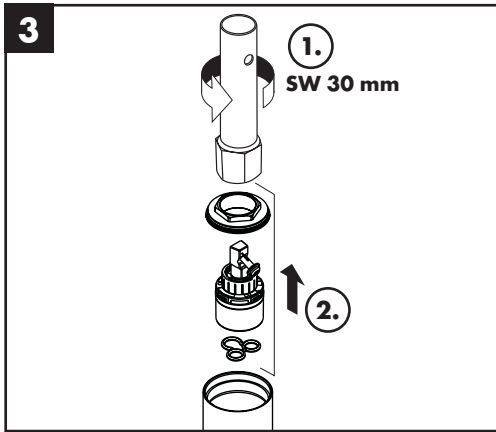

Service

96638000 (450 mm)
96786000 (490 mm)

97456000 (350 mm)

G 3/8

96666000 (350 mm)
96667000 (350 mm)
95141000 (450 mm)
97206000 (450 mm)
96507000 (450 mm)
96556000 (600 mm)
97398000 (600 mm)
96316000 (900 mm)
98785000 (900 mm)

G 1/2

97443000 (450 mm)
95648000 (450 mm)
97489000 (900 mm)

hansgrohe

11

12

13

14

hansgrohe