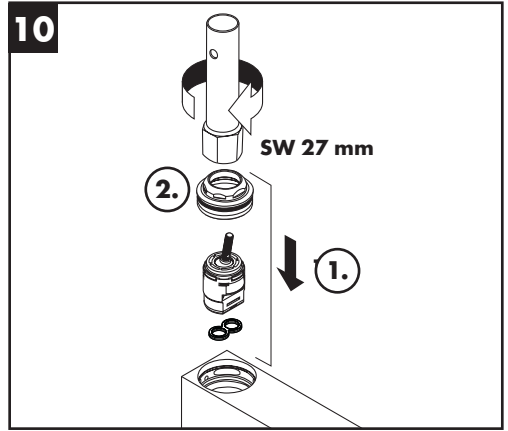

Service

96638000 (450 mm)
96786000 (490 mm)

97456000 (350 mm)

G 3/8

96666000 (350 mm)
96667000 (350 mm)
95141000 (450 mm)
97206000 (450 mm)
96507000 (450 mm)
96556000 (600 mm)
97398000 (600 mm)
96316000 (900 mm)
98785000 (900 mm)

G 1/2

97443000 (450 mm)
95648000 (450 mm)
97489000 (900 mm)

hansgrohe

11

12

13

14

hansgrohe