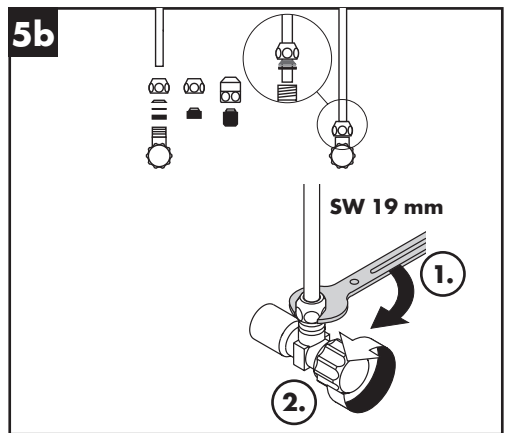

Service

96638000 (450 mm)
96786000 (490 mm)

97456000 (350 mm)

G 3/8

96666000 (350 mm)
96667000 (350 mm)
95141000 (450 mm)
97206000 (450 mm)
96507000 (450 mm)
96556000 (600 mm)
97398000 (600 mm)
96316000 (900 mm)
98785000 (900 mm)

G 1/2

97443000 (450 mm)
95648000 (450 mm)
97489000 (900 mm)

hansgrohe

11

12

13

14

hansgrohe