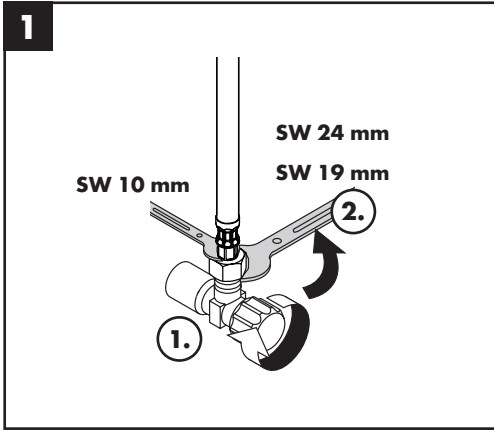

Service

96638000 (450 mm)
96786000 (490 mm)

97456000 (350 mm)

G 3/8

96666000 (350 mm)
96667000 (350 mm)
95141000 (450 mm)
97206000 (450 mm)
96507000 (450 mm)
96556000 (600 mm)
97398000 (600 mm)
96316000 (900 mm)
98785000 (900 mm)

G 1/2

97443000 (450 mm)
95648000 (450 mm)
97489000 (900 mm)

hansgrohe

11

12

13

14

hansgrohe