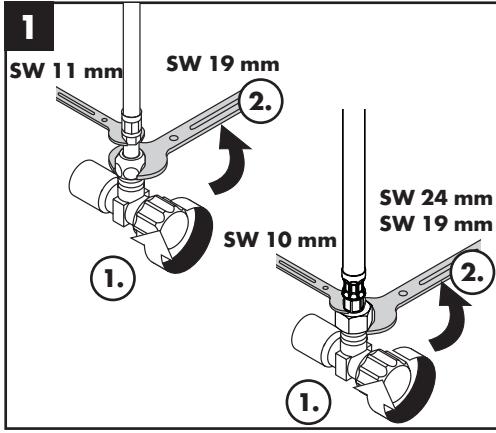

Service

96638000 (450 mm)
96786000 (490 mm)

97456000 (350 mm)

G 3/8

96666000 (350 mm)
96667000 (350 mm)
95141000 (450 mm)
97206000 (450 mm)
96507000 (450 mm)
96556000 (600 mm)
97398000 (600 mm)
96316000 (900 mm)
98785000 (900 mm)

G 1/2

97443000 (450 mm)
95648000 (450 mm)
97489000 (900 mm)

hansgrohe

11

12

13

14

hansgrohe