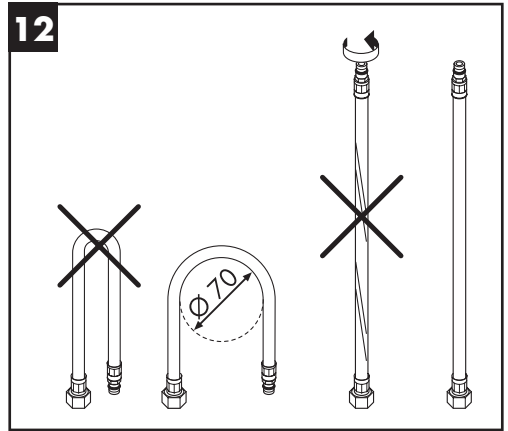

Service

96638000 (450 mm)
96786000 (490 mm)

97456000 (350 mm)

G 3/8

96666000 (350 mm)
96667000 (350 mm)
95141000 (450 mm)
97206000 (450 mm)
96507000 (450 mm)
96556000 (600 mm)
97398000 (600 mm)
96316000 (900 mm)
98785000 (900 mm)

G 1/2

97443000 (450 mm)
95648000 (450 mm)
97489000 (900 mm)

hansgrohe

11

12

13

14

hansgrohe