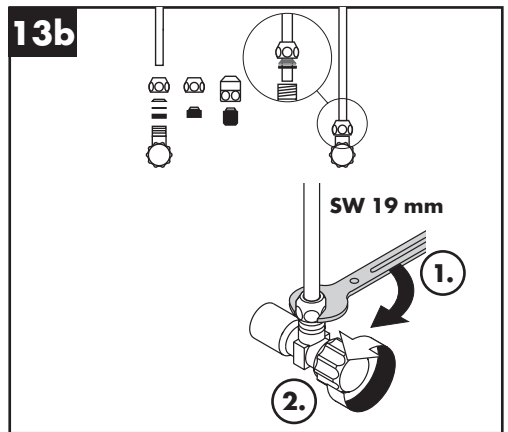

Service

96638000 (450 mm)
96786000 (490 mm)

97456000 (350 mm)

G 3/8

96666000 (350 mm)
96667000 (350 mm)
95141000 (450 mm)
97206000 (450 mm)
96507000 (450 mm)
96556000 (600 mm)
97398000 (600 mm)
96316000 (900 mm)
98785000 (900 mm)

G 1/2

97443000 (450 mm)
95648000 (450 mm)
97489000 (900 mm)

hansgrohe

11

12

13

14

hansgrohe