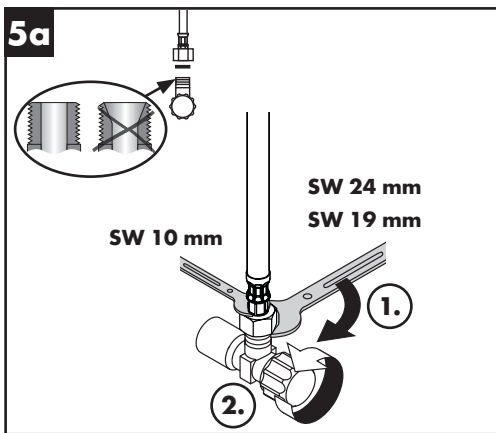

Service

96638000 (450 mm)
96786000 (490 mm)

97456000 (350 mm)

G 3/8

96666000 (350 mm)
96667000 (350 mm)
95141000 (450 mm)
97206000 (450 mm)
96507000 (450 mm)
96556000 (600 mm)
97398000 (600 mm)
96316000 (900 mm)
98785000 (900 mm)

G 1/2

97443000 (450 mm)
95648000 (450 mm)
97489000 (900 mm)

hansgrohe

11

12

13

14

hansgrohe