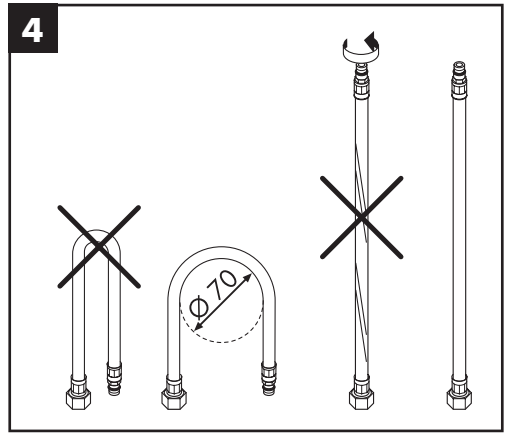

Service

96638000 (450 mm)
96786000 (490 mm)

97456000 (350 mm)

G 3/8

96666000 (350 mm)
96667000 (350 mm)
95141000 (450 mm)
97206000 (450 mm)
96507000 (450 mm)
96556000 (600 mm)
97398000 (600 mm)
96316000 (900 mm)
98785000 (900 mm)

G 1/2

97443000 (450 mm)
95648000 (450 mm)
97489000 (900 mm)

hansgrohe

11

12

13

14

hansgrohe