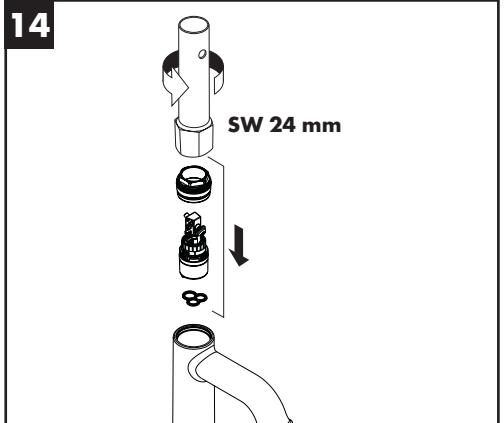

Service

96638000 (450 mm)
96786000 (490 mm)

97456000 (350 mm)

G 3/8

96666000 (350 mm)
96667000 (350 mm)
95141000 (450 mm)
97206000 (450 mm)
96507000 (450 mm)
96556000 (600 mm)
97398000 (600 mm)
96316000 (900 mm)
98785000 (900 mm)

G 1/2

97443000 (450 mm)
95648000 (450 mm)
97489000 (900 mm)

hansgrohe

11

12

13

14

hansgrohe