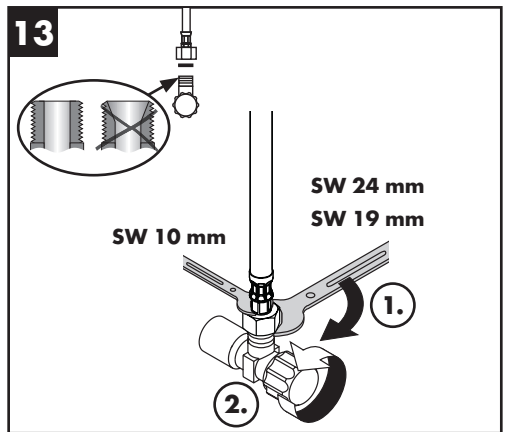

Service

96638000 (450 mm)
96786000 (490 mm)

97456000 (350 mm)

G 3/8

96666000 (350 mm)
96667000 (350 mm)
95141000 (450 mm)
97206000 (450 mm)
96507000 (450 mm)
96556000 (600 mm)
97398000 (600 mm)
96316000 (900 mm)
98785000 (900 mm)

G 1/2

97443000 (450 mm)
95648000 (450 mm)
97489000 (900 mm)

hansgrohe

11

12

13

14

hansgrohe