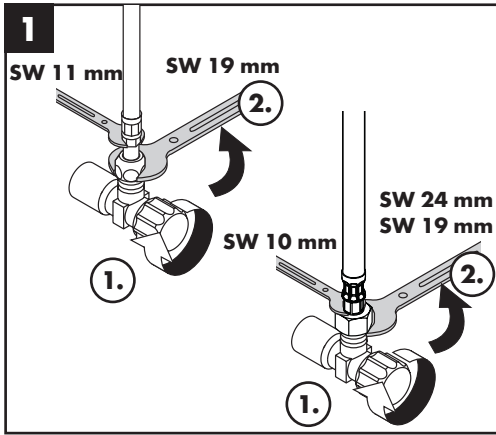

Service

96638000 (450 mm)
96786000 (490 mm)

97456000 (350 mm)

G 3/8

96666000 (350 mm)
96667000 (350 mm)
95141000 (450 mm)
97206000 (450 mm)
96507000 (450 mm)
96556000 (600 mm)
97398000 (600 mm)
96316000 (900 mm)
98785000 (900 mm)

G 1/2

97443000 (450 mm)
95648000 (450 mm)
97489000 (900 mm)

hansgrohe

11

12

13

14

hansgrohe