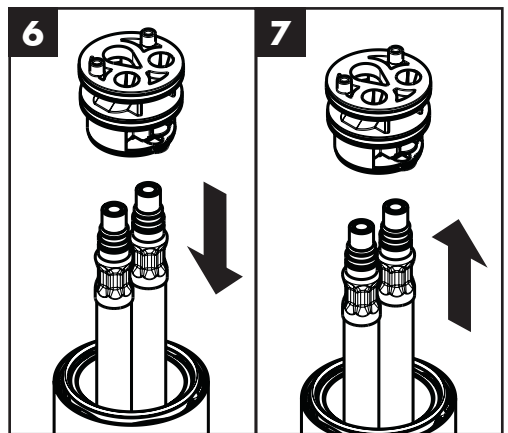

Service

96638000 (450 mm)
96786000 (490 mm)

97456000 (350 mm)

G 3/8

96666000 (350 mm)
96667000 (350 mm)
95141000 (450 mm)
97206000 (450 mm)
96507000 (450 mm)
96556000 (600 mm)
97398000 (600 mm)
96316000 (900 mm)
98785000 (900 mm)

G 1/2

97443000 (450 mm)
95648000 (450 mm)
97489000 (900 mm)

hansgrohe

11

12

13

14

hansgrohe