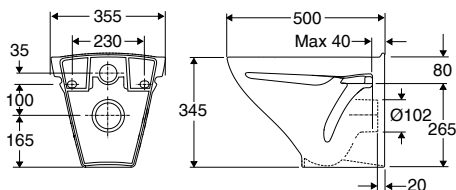

Ifö Sign WC-stol vägghängd 6875

Väggmonterad WC-stol med slätare sidor för enklare rengöring. Installeras tillsammans med inbyggd cistern.

Använd Ifö Sign Installationssystem – ett system som ger dig låg vattenförbrukning med 4/2-litersspolning samt Fresh WC. Mycket rengöringsvänlig lösning. Mjüksits ingår.

I leveransen ingår

Monteringsanvisning, Ifö nr 95230
Vattenfördelare, Ifö nr 96369
Monteringsmall, Ifö nr 95231
Delbar mjüksits, vit

1

Produkt	Ifö nr	RSK nr
Vit med Ifö Sign mjüksits vit	687506509	785 69 22
Vit med Ifö Sign hårdsets snabbkoppling vit	687506029	785 69 40

6875, för inbyggd cistern

Kan användas för spolning 3,5-8 liter. Spolmängden bestäms av cisternen.

Måttolerans ± 2%.

Tillval:

Dämpningslist Ifö nr 96040
Ifö Sign installationssystem

a. Färdig vägg **b.** WC-anslutning utv.dia= 125.3
* Måttet för vulstplan är 420 mm över golv