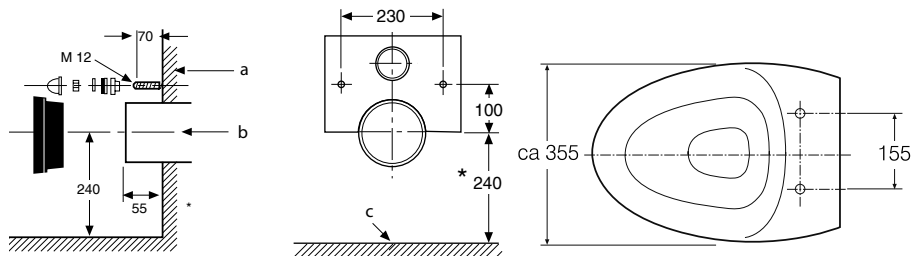

Ifö Sign WC-stol vägghängd 6875

Väggmonterad WC-stol med slätare sidor för enklare rengöring. Installeras tillsammans med inbyggd cistern.

Använd Ifö Sign Installationssystem – ett system som ger dig låg vattenförbrukning med 4/2-litersspolning samt Fresh WC. Mycket rengöringsvänlig lösning. Mjüksits ingår.

I leveransen ingår

Monteringsanvisning, Ifö nr 95230
Vattenfördelare, Ifö nr 96369
Monteringsmall, Ifö nr 95231
Delbar mjüksits, vit

1

Produkt	Ifö nr	RSK nr
Vit med Ifö Sign mjüksits vit	687506509	785 69 22
Vit med Ifö Sign hårdsets snabbkoppling vit	687506029	785 69 40

6875, för inbyggd cistern

Kan användas för spolning 3,5-8 liter. Spolmängden bestäms av cisternen.

Måttolerans ± 2%.

Tillval:

Dämpningslist Ifö nr 96040
Ifö Sign installationssystem

a. Färdig vägg **b.** WC-anslutning utv.dia= 125.3
* Måttet för vulstplan är 420 mm över golv