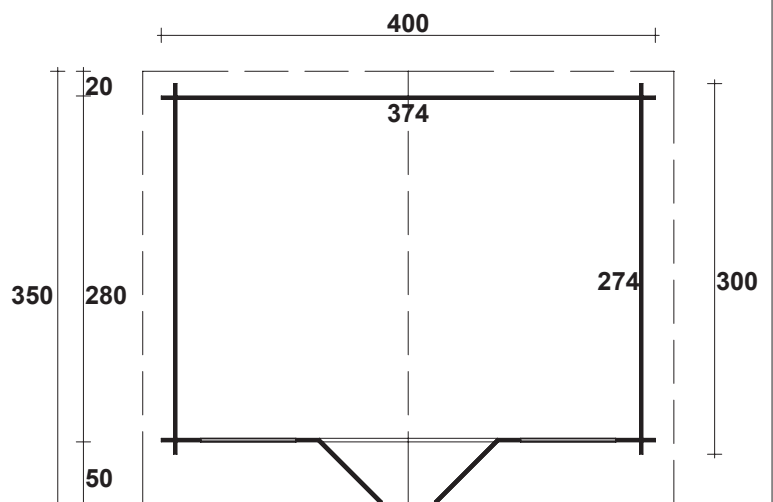

Ante

- D Alle angegebenen Maße sind ca.-Maße
- GB All dimensions are approximate !
- NL Alle maten zijn circa maten
- NO Alle vedlagte mål er ca !
- E ¡Todas las dimensiones son aproximadas!
- PT Todas as dimensões são aproximadas!
- PL Wszystkie wymiary są przybliżone
- EST Kõik mõõdud on ligilähedased.
- IT Tutte le misure indicate sono circa
- DK alle angivne mål er ca.-mål
- S samtliga mått är ungefärliga
- FR Toutes les dimensions fournies sont approximatives

Ante - 28 mm

400 × 300 cm

		 mm	 mm	 ×
01		45 × 70	3800	6
02		 157	4000	2
03		 114	4000	16
04			3000	30
05			1280	14
06			320	18
07			190	18
08			3200	2
09		 28 × 120	3500	2(1+1)
10		 40 × 120	3500	5(4+1)
11		 114	4000	2
12		1425 × 1775 mm		1
13		765 × 990 mm		2
14				1
15		Vers. 1 >  18 × 88	2300	80+2
		Vers. 2 >  18 × 110	2300	64+2
16		Vers. 1 >  18 × 88	2740	43+1
		Vers. 2 >  18 × 110	2740	34+1
17		18 × 110	2340	4
18		16 × 35	2340	4
19		18 × 90	3500	2
20		28 × 28	1750	4
21				2
22			4,0 × 40	1 
23			2,2 × 50	1 
24			3,0 × 15	1 

Ante - 28 mm

400 × 300 cm

A-A

B-B

C, D