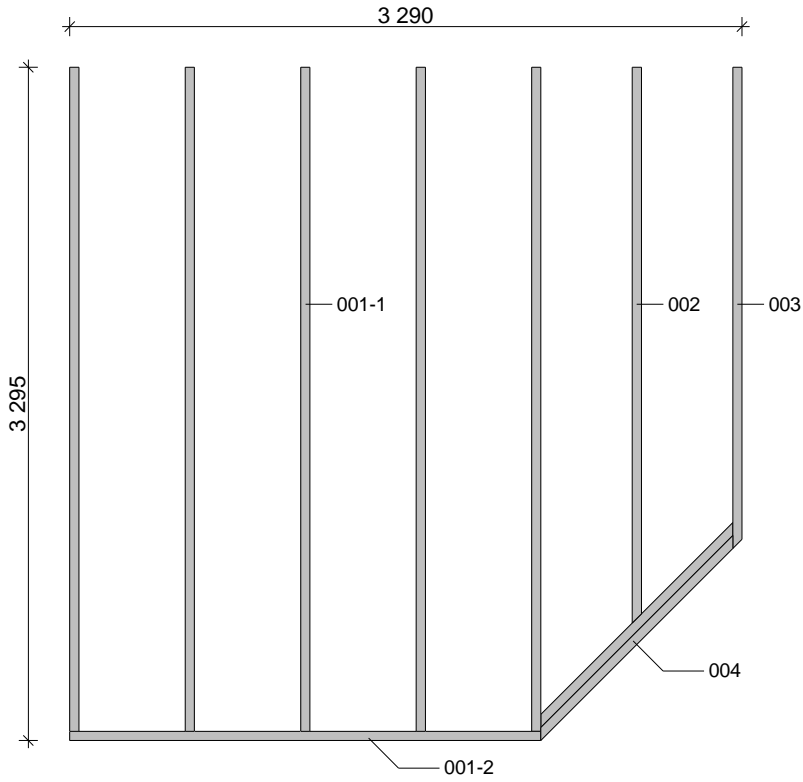

Apollo

Grund