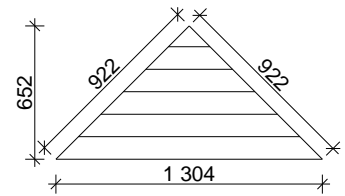

Apollo

Sida D