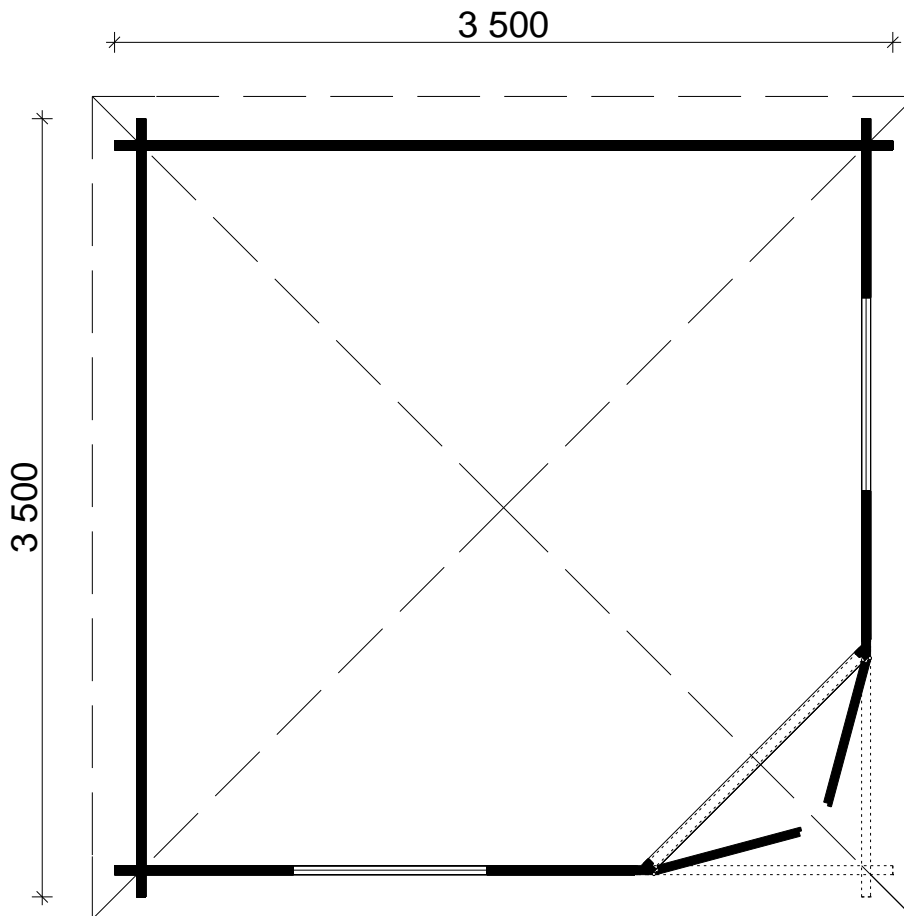

# Techn. Daten Aruba

Bohlenaußenmaß (B x T): 350 x 350 cm

Wandaußenmaß: 330 x 330 cm - Bohlenstärke: 40 mm

Achtung : Alle angegebenen Maße sind ca. - Maße !

# Apollo

Nr	Beskrivning	Profil mm	Längd mm	Antal	
1	Grundreglar	45x70	3250/2305	5/1	
2			2720	1	
3			2355	1	
4			1374	2	
5			3500	1	
6			2341	1	
7			3500	37	
8			3500	1	
9			2438	1	
10			3500	2	
11			2341	10	
12			2341	1	
13			2341	1	
14			805	21	
15			666	21	
16				3500	2
17			608	6	
18			619	4(2+2)	
19			1384	1	
20	Takregel	44x94	2725	4	
21	Takregel	44x85	1668	8(4+4)	
22	Takregel		965	8(4+4)	
23	Centerblock			1	
24	Vindskiva	18x90	3750	4	
25	Pardörr 1425 x1900 mm			1	
26	Enkelfönster 865 x1210 mm			2	
27	Takpaneler h= 652 mm		1304 x 922	1	
28	Takbrädor		3694	4	
29			3490	4	
30			3286	4	
31			3082	4	
32			2878	4	
33				2674	4
34			2470	4	
35			2267	4	
36			2063	4	
37			1849	4	
38			1655	4	

## Sida A

**Pardörr 40 mm**  
1425 x 1900 mm

 +2 stk

## Sida B

**Enkelfönster 40 mm**  
865 x 1210 mm

 +2 stk