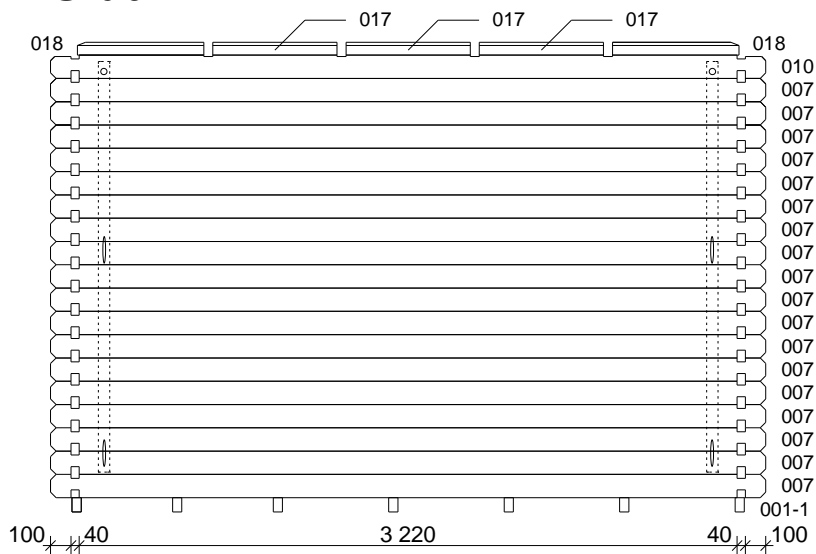

Apollo

Sida A

+2 stk

Sida B

+2 stk

Sida C