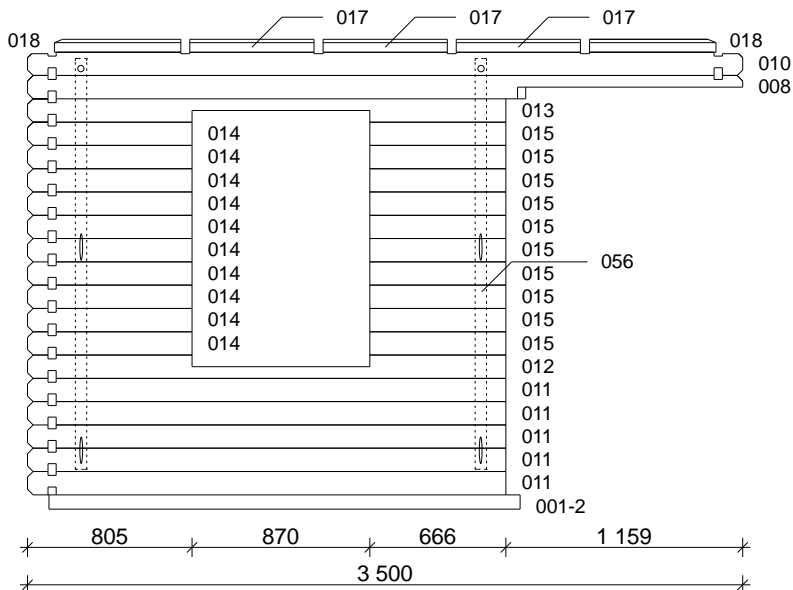

Apollo

Sida A

+2 stk

Sida B

+2 stk

Sida C