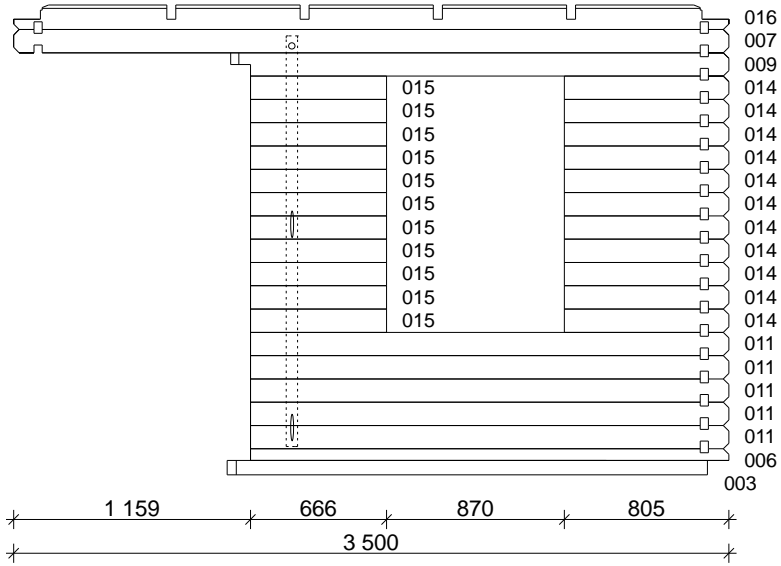

Apollo

Sida D