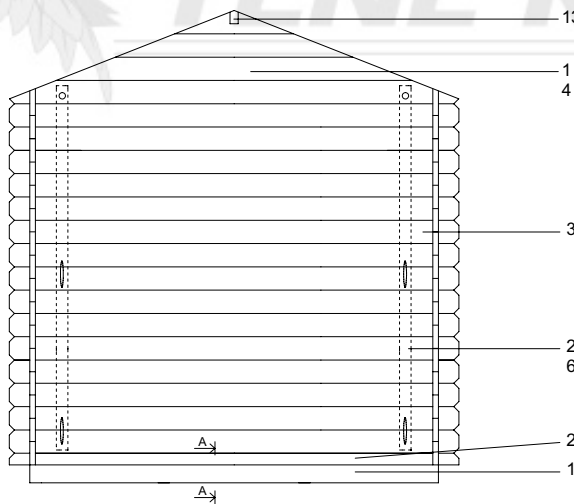

Björn

200 × 200 cm

180 × 180 cm

28 mm

2 000

- D Alle angegebenen Maße sind ca.-Maße
GB All dimensions are approximate !
NL Alle maten zijn circa maten
NO Alle vedlagte mål er ca !
E ¡Todas las dimensiones son aproximadas!
PT Todas as dimensões são aproximadas!
PL Wszystkie wymiary są przybliżone
EST Kõik mõõdud on ligilähedased.
IT Tutte le misure indicate sono circa
DK alle angivne mål er ca.-mål
S samtliga mått är ungefärliga
FR Toutes les dimensions fournies sont approximatives

Björn - 28 mm

200 × 200 cm

		 mm	 mm	 ×	
01		45 × 70	1800	4	
02			2000	1	
02a			575/575	1/1	
03			2000	45	
04			--	--	
05			575	30	
06			--	--	
07			--	--	
08			--	--	
09			--	--	
10			--	--	
11			--	--	
12			 28 × 120	2300	2(1+1)
13			 40 × 120	2300	1
14		 114	2000	2	
15		840 × 1730 mm		1	
16				--	
17				1	
18		Vers. 1 >	 18 × 88	1190	52+2
		Vers. 2 >	 18 × 110	1190	43+2
19		Vers. 1 >	 18 × 88	1740	20+1
		Vers. 2 >	 18 × 110	1740	16+1
20		18 × 110	1230	4	
21		16 × 35	1230	4	
22		18 × 90	2300	2	
23		28 × 28	2300	2	
24				2	

Björn - 28 mm

200 × 200 cm

25			ca. 7,0 m	
26			1770	4
27			4,0×40	1
28			2,2×50	1
29			3,0×15	1
30			M8×60	12
31			300-400	

1800

1790

Björn - 28 mm

200 × 200 cm

A-A