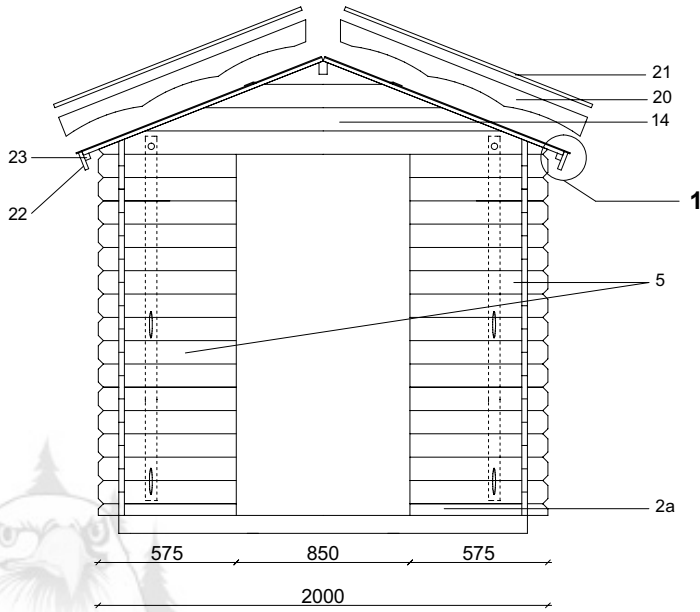

Björn

200 × 200 cm

180 × 180 cm

28 mm

2 000

- D Alle angegebenen Maße sind ca.-Maße
GB All dimensions are approximate !
NL Alle maten zijn circa maten
NO Alle vedlagte mål er ca !
E ¡Todas las dimensiones son aproximadas!
PT Todas as dimensões são aproximadas!
PL Wszystkie wymiary są przybliżone
EST Kõik mõõdud on ligilähedased.
IT Tutte le misure indicate sono circa
DK alle angivne mål er ca.-mål
S samtliga mått är ungefärliga
FR Toutes les dimensions fournies sont approximatives

Björn - 28 mm

200 × 200 cm

		 mm	 mm	 ×	
01		45 × 70	1800	4	
02			2000	1	
02a			575/575	1/1	
03			2000	45	
04			--	--	
05			575	30	
06			--	--	
07			--	--	
08			--	--	
09			--	--	
10			--	--	
11			--	--	
12			 28 × 120	2300	2(1+1)
13			 40 × 120	2300	1
14		 114	2000	2	
15		840 × 1730 mm		1	
16				--	
17				1	
18		Vers. 1 >	 18 × 88	1190	52+2
		Vers. 2 >	 18 × 110	1190	43+2
19		Vers. 1 >	 18 × 88	1740	20+1
		Vers. 2 >	 18 × 110	1740	16+1
20		18 × 110	1230	4	
21		16 × 35	1230	4	
22		18 × 90	2300	2	
23		28 × 28	2300	2	
24				2	

Björn - 28 mm

200 × 200 cm

25			ca. 7,0 m	
26			1770	4
27			4,0×40	1
28			2,2×50	1
29			3,0×15	1
30			M8×60	12
31			300-400	

1800

1790

Björn - 28 mm

200 × 200 cm

A-A