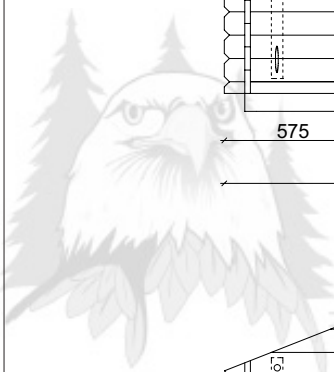

Björn - 28 mm

200 × 200 cm

A-A

B-B

TENE Kautschuk