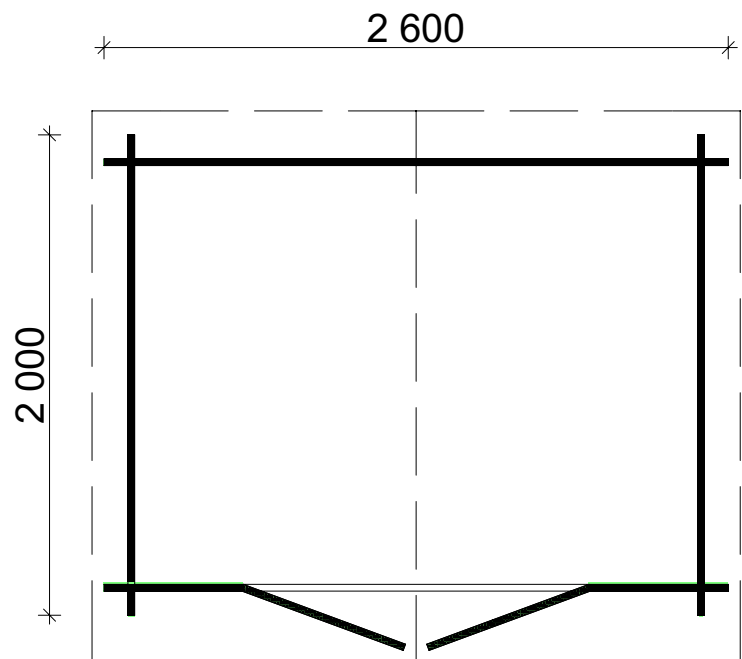

Boris

260 × 200 cm

240 × 180 cm

28 mm

- D Alle angegebenen Maße sind ca.-Maße
 GB All dimensions are approximate !
 NL Alle maten zijn circa maten
 NO Alle vedlagte mål er ca !
 E ¡Todas las dimensiones son aproximadas!
 PT Todas as dimensões são aproximadas!
 PL Wszystkie wymiary są przybliżone
 EST Kõik mõõdud on ligilähedased.
 IT Tutte le misure indicate sono circa
 DK alle angivne mål er ca.-mål
 S samtliga mått är ungefärliga
 FR Toutes les dimensions fournies sont approximatives

Boris - 28 mm

260 × 200 cm

		 mm	 mm	 ×	
01		45 × 70	2400	4	
02		 57	2600	1	
02a			580/580	1/1	
03		 114	2600	15	
04			2000	30	
05			580	30	
06			--	--	
07			--	--	
08			--	--	
09			--	--	
10			--	--	
11			--	--	
12			 28 × 120	2300	2(1+1)
13			 40 × 120	2300	1
14		 114	2600	2	
15		1425 × 1730 mm		1	
16				--	
17				1	
18		Vers. 1 >  18 × 88	1450	52+2	
		Vers. 2 >  18 × 110	1450	42+2	
19		Vers. 1 >  18 × 88	1740	26+1	
		Vers. 2 >  18 × 110	1740	21+1	
20		18 × 110	1490	4	
21		16 × 35	1490	4	
22		18 × 90	2300	2	
23		28 × 28	2300	2	
24				2	

Boris - 28 mm

260 × 200 cm

		 mm	 mm	 ×
25			ca. 8,2 m	
26			1770	4
27			4,0×40	1 
28			2,2×50	1 
29			2,8×15	1 
30			M8×60	12
31			300-400	

TENE Kaubandus

2400

1790

Boris - 28 mm

260 × 200 cm