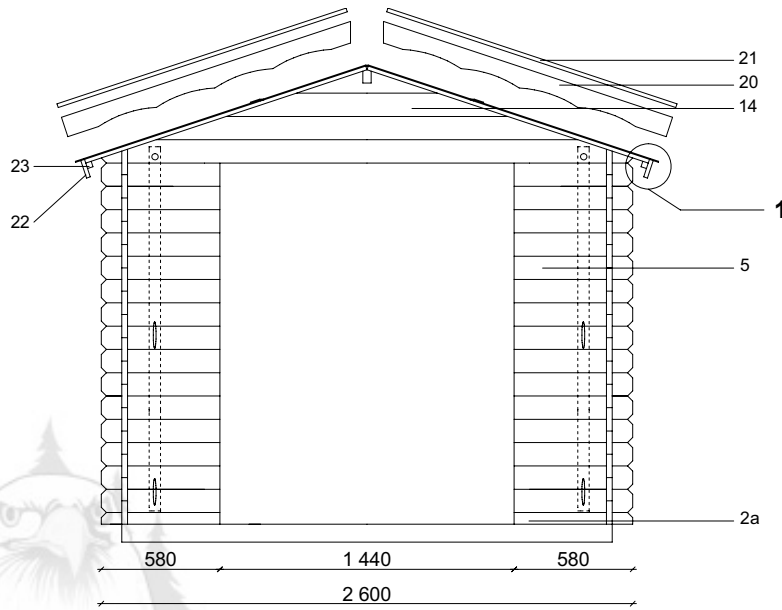

Boris

260 × 200 cm

240 × 180 cm

28 mm

- D Alle angegebenen Maße sind ca.-Maße
 GB All dimensions are approximate !
 NL Alle maten zijn circa maten
 NO Alle vedlagte mål er ca !
 E ¡Todas las dimensiones son aproximadas!
 PT Todas as dimensões são aproximadas!
 PL Wszystkie wymiary są przybliżone
 EST Kõik mõõdud on ligilähedased.
 IT Tutte le misure indicate sono circa
 DK alle angivne mål er ca.-mål
 S samtliga mått är ungefärliga
 FR Toutes les dimensions fournies sont approximatives

Boris - 28 mm

260 × 200 cm

		 mm	 mm	 ×	
01		45 × 70	2400	4	
02		 57	2600	1	
02a			580/580	1/1	
03		 114	2600	15	
04			2000	30	
05			580	30	
06			--	--	
07			--	--	
08			--	--	
09			--	--	
10			--	--	
11			--	--	
12			 28 × 120	2300	2(1+1)
13			 40 × 120	2300	1
14		 114	2600	2	
15		1425 × 1730 mm		1	
16				--	
17				1	
18		Vers. 1 >  18 × 88	1450	52+2	
		Vers. 2 >  18 × 110	1450	42+2	
19		Vers. 1 >  18 × 88	1740	26+1	
		Vers. 2 >  18 × 110	1740	21+1	
20		18 × 110	1490	4	
21		16 × 35	1490	4	
22		18 × 90	2300	2	
23		28 × 28	2300	2	
24				2	

Boris - 28 mm

260 × 200 cm

		 mm	 mm	 ×
25			ca. 8,2 m	
26			1770	4
27			4,0×40	1 
28			2,2×50	1 
29			2,8×15	1 
30			M8×60	12
31			300-400	

TENE Kaubandus

2400

1790

Boris - 28 mm

260 × 200 cm