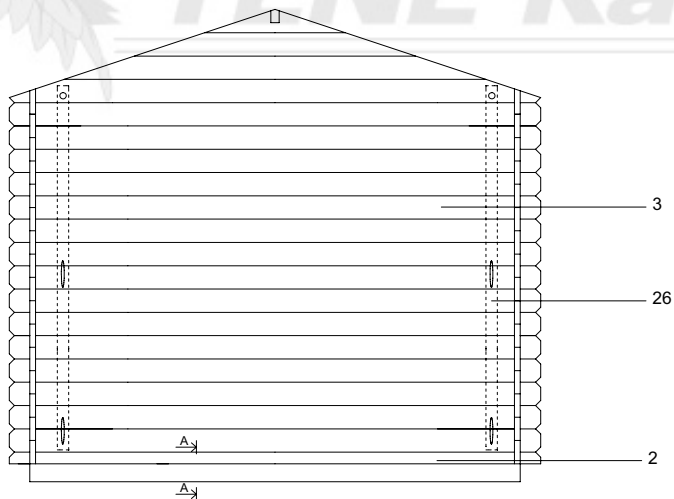

Boris - 28 mm

260 × 200 cm

A-A

B-B