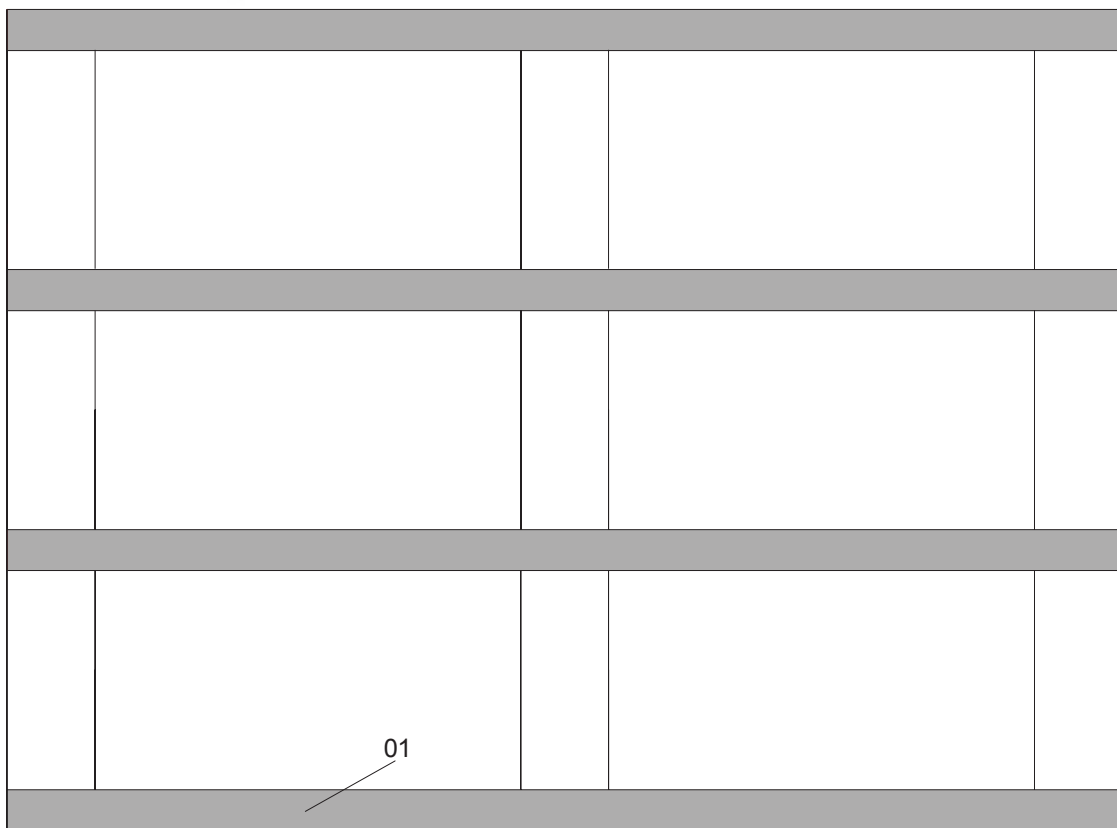

Boris

260 × 200 cm

240 × 180 cm

28 mm

- D Alle angegebenen Maße sind ca.-Maße
 GB All dimensions are approximate !
 NL Alle maten zijn circa maten
 NO Alle vedlagte mål er ca !
 E ¡Todas las dimensiones son aproximadas!
 PT Todas as dimensões são aproximadas!
 PL Wszystkie wymiary są przybliżone
 EST Kõik mõõdud on ligilähedased.
 IT Tutte le misure indicate sono circa
 DK alle angivne mål er ca.-mål
 S samtliga mått är ungefärliga
 FR Toutes les dimensions fournies sont approximatives

Boris - 28 mm

260 × 200 cm

		 mm	 mm	 ×	
01		45 × 70	2400	4	
02		 57	2600	1	
02a			580/580	1/1	
03		 114	2600	15	
04			2000	30	
05			580	30	
06			--	--	
07			--	--	
08			--	--	
09			--	--	
10			--	--	
11			--	--	
12			 28 × 120	2300	2(1+1)
13			 40 × 120	2300	1
14		 114	2600	2	
15		1425 × 1730 mm		1	
16				--	
17				1	
18		Vers. 1 >  18 × 88	1450	52+2	
		Vers. 2 >  18 × 110	1450	42+2	
19		Vers. 1 >  18 × 88	1740	26+1	
		Vers. 2 >  18 × 110	1740	21+1	
20		18 × 110	1490	4	
21		16 × 35	1490	4	
22		18 × 90	2300	2	
23		28 × 28	2300	2	
24				2	

Boris - 28 mm

260 × 200 cm

		 mm	 mm	 ×
25			ca. 8,2 m	
26			1770	4
27			4,0×40	1 
28			2,2×50	1 
29			2,8×15	1 
30			M8×60	12
31			300-400	

TENE Kaubandus

2400

1790

Boris - 28 mm

260 × 200 cm