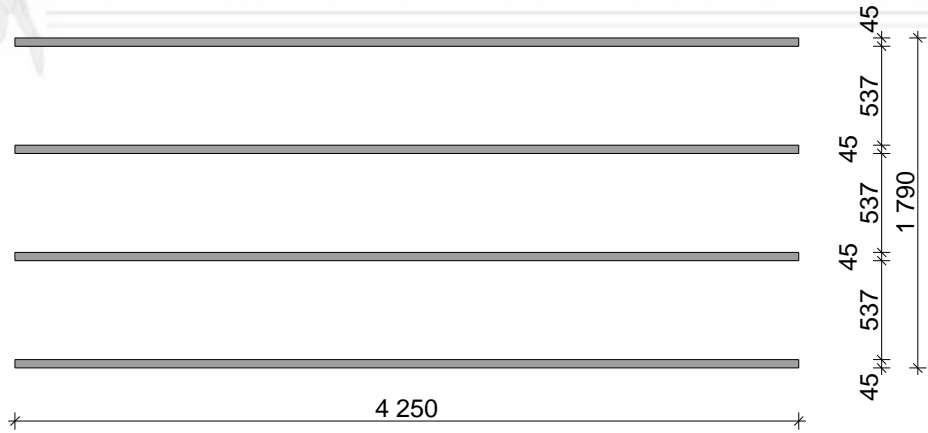

# Boxholm-F

445 x 200 cm

425 x 180 cm

28 mm

- D Alle angegebenen Maße sind ca.-Maße  
GB All dimensions are approximate !  
NL Alle maten zijn circa maten  
NO Alle vedlagte mål er ca !  
E ¡Todas las dimensiones son aproximadas!  
PT Todas as dimensões são aproximadas!  
PL Wszystkie wymiary są przybliżone  
EST Kõik mõõdud on ligilähedased.  
IT Tutte le misure indicate sono circa  
DK alle angivne mål er ca.-mål  
S samtliga mått är ungefärliga  
FR Toutes les dimensions fournies sont approximatives

# Boxholm - F 28 mm

445 x 200 cm

		 mm	 mm	 x
001		45 x 70	4250	4
002			730	1
003			965	1
004			465	1
005			4450	1
006			4450	15
007			2000	48
008			730	17
009			965	17
010			465	17
011			2000	3
012			4650	2
013				4650
014-1		18 x 90	4690	2
014-2			2220	2
015		25 x 36	2325	6
016			--	--
017			2220	43+1
018			1740	38+1
019		25 x 36	2260	2
020			1425 x 1955	1
021			840 x 1955	1
022				--
023			ca. 15,4 m	

# Boxholm - F 28 mm

445 x 200 cm

		 mm	 mm	 x
024		20 x 38	2010	2
025			1770	2
026			--	--
027		40 x 90	--	--
028			--	--
029			--	--
030			4,0 x 40	80
031			4,5 x 70	30
032			2,2 x 50	350
033			2,8 x 15	--
034			1,4 x 35	50
035			M8 x 60	12
036			300-400	

# Boxholm - F 28 mm

445 x 200 cm

**A**

**B**

**C, D, E**

**A-A**

**B-B**