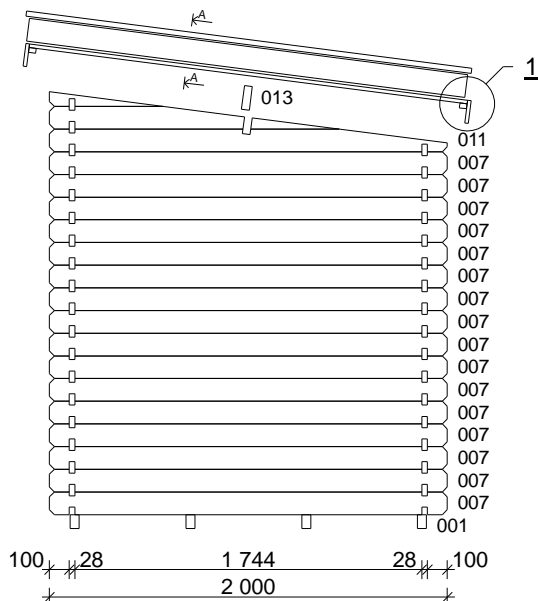

# Boxholm-F

445 x 200 cm

425 x 180 cm

28 mm

- D Alle angegebenen Maße sind ca.-Maße  
GB All dimensions are approximate !  
NL Alle maten zijn circa maten  
NO Alle vedlagte mål er ca !  
E ¡Todas las dimensiones son aproximadas!  
PT Todas as dimensões são aproximadas!  
PL Wszystkie wymiary są przybliżone  
EST Kõik mõõdud on ligilähedased.  
IT Tutte le misure indicate sono circa  
DK alle angivne mål er ca.-mål  
S samtliga mått är ungefärliga  
FR Toutes les dimensions fournies sont approximatives

# Boxholm - F 28 mm

445 x 200 cm

		 mm	 mm	 x
001		45 x 70	4250	4
002			730	1
003			965	1
004			465	1
005			4450	1
006			4450	15
007			2000	48
008			730	17
009			965	17
010			465	17
011			2000	3
012			4650	2
013				4650
014-1		18 x 90	4690	2
014-2			2220	2
015		25 x 36	2325	6
016			--	--
017			2220	43+1
018			1740	38+1
019		25 x 36	2260	2
020			1425 x 1955	1
021			840 x 1955	1
022				--
023			ca. 15,4 m	

# Boxholm - F 28 mm

445 x 200 cm

		 mm	 mm	 x
024		20 x 38	2010	2
025			1770	2
026			--	--
027		40 x 90	--	--
028			--	--
029			--	--
030			4,0 x 40	80
031			4,5 x 70	30
032			2,2 x 50	350
033			2,8 x 15	--
034			1,4 x 35	50
035			M8 x 60	12
036			300-400	

# Boxholm - F 28 mm

445 x 200 cm

**A**

**B**

**C, D, E**

**A-A**

**B-B**