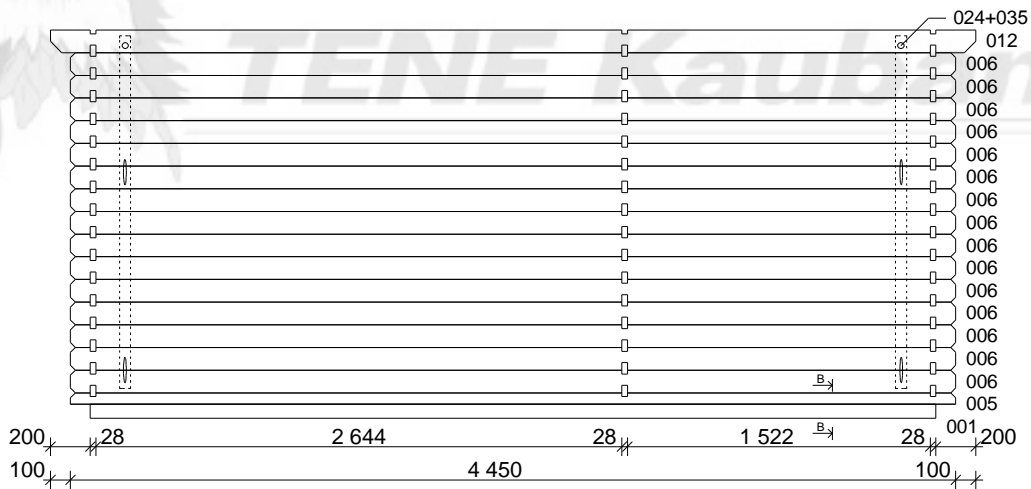

# Boxholm-F

445 x 200 cm

425 x 180 cm

28 mm

- D Alle angegebenen Maße sind ca.-Maße  
GB All dimensions are approximate !  
NL Alle maten zijn circa maten  
NO Alle vedlagte mål er ca !  
E ¡Todas las dimensiones son aproximadas!  
PT Todas as dimensões são aproximadas!  
PL Wszystkie wymiary są przybliżone  
EST Kõik mõõdud on ligilähedased.  
IT Tutte le misure indicate sono circa  
DK alle angivne mål er ca.-mål  
S samtliga mått är ungefärliga  
FR Toutes les dimensions fournies sont approximatives

# Boxholm - F 28 mm

445 x 200 cm

		 mm	 mm	 x
001		45 x 70	4250	4
002			730	1
003			965	1
004			465	1
005			4450	1
006			4450	15
007			2000	48
008			730	17
009			965	17
010			465	17
011			2000	3
012			4650	2
013				4650
014-1		18 x 90	4690	2
014-2			2220	2
015		25 x 36	2325	6
016			--	--
017			2220	43+1
018			1740	38+1
019		25 x 36	2260	2
020			1425 x 1955	1
021			840 x 1955	1
022				--
023			ca. 15,4 m	

# Boxholm - F 28 mm

445 x 200 cm

		 mm	 mm	 x
024		20 x 38	2010	2
025			1770	2
026			--	--
027		40 x 90	--	--
028			--	--
029			--	--
030			4,0 x 40	80
031			4,5 x 70	30
032			2,2 x 50	350
033			2,8 x 15	--
034			1,4 x 35	50
035			M8 x 60	12
036			300-400	

# Boxholm - F 28 mm

445 x 200 cm

**A**

**B**

**C, D, E**

**A-A**

**B-B**