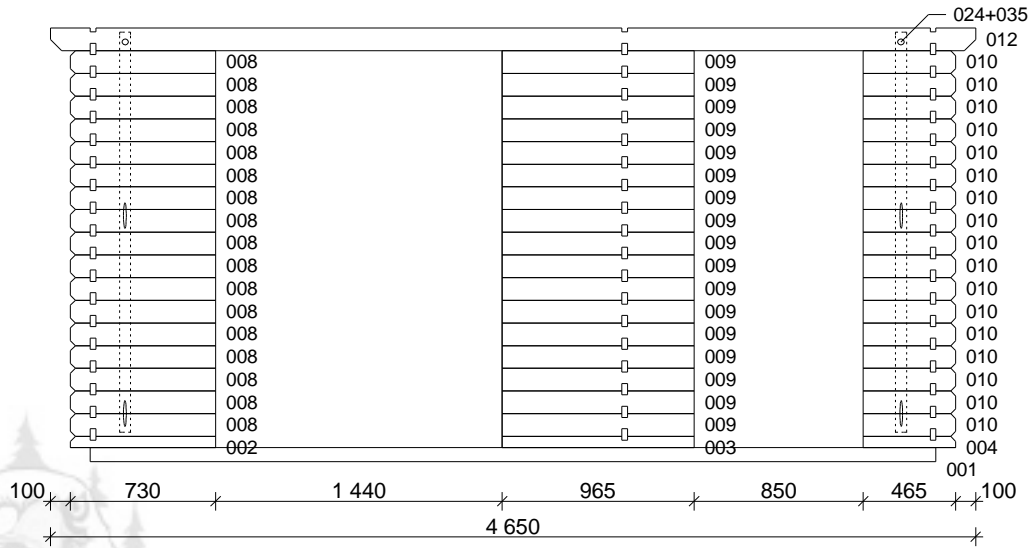

# Boxholm-F

445 x 200 cm

425 x 180 cm

28 mm

- D Alle angegebenen Maße sind ca.-Maße  
GB All dimensions are approximate !  
NL Alle maten zijn circa maten  
NO Alle vedlagte mål er ca !  
E ¡Todas las dimensiones son aproximadas!  
PT Todas as dimensões são aproximadas!  
PL Wszystkie wymiary są przybliżone  
EST Kõik mõõdud on ligilähedased.  
IT Tutte le misure indicate sono circa  
DK alle angivne mål er ca.-mål  
S samtliga mått är ungefärliga  
FR Toutes les dimensions fournies sont approximatives

# Boxholm - F 28 mm

445 x 200 cm

		 mm	 mm	 x
001		45 x 70	4250	4
002			730	1
003			965	1
004			465	1
005			4450	1
006			4450	15
007			2000	48
008			730	17
009			965	17
010			465	17
011			2000	3
012			4650	2
013				4650
014-1		18 x 90	4690	2
014-2			2220	2
015		25 x 36	2325	6
016			--	--
017			2220	43+1
018			1740	38+1
019		25 x 36	2260	2
020			1425 x 1955	1
021			840 x 1955	1
022				--
023			ca. 15,4 m	

# Boxholm - F 28 mm

445 x 200 cm

		 mm	 mm	 x
024		20 x 38	2010	2
025			1770	2
026			--	--
027		40 x 90	--	--
028			--	--
029			--	--
030			4,0 x 40	80
031			4,5 x 70	30
032			2,2 x 50	350
033			2,8 x 15	--
034			1,4 x 35	50
035			M8 x 60	12
036			300-400	

# Boxholm - F 28 mm

445 x 200 cm

**A**

**B**

**C, D, E**

**A-A**

**B-B**