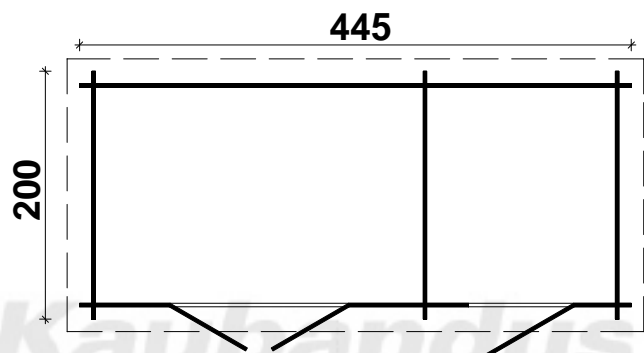

# Boxholm-F

445 x 200 cm

425 x 180 cm

28 mm

- D Alle angegebenen Maße sind ca.-Maße  
GB All dimensions are approximate !  
NL Alle maten zijn circa maten  
NO Alle vedlagte mål er ca !  
E ¡Todas las dimensiones son aproximadas!  
PT Todas as dimensões são aproximadas!  
PL Wszystkie wymiary są przybliżone  
EST Kõik mõõdud on ligilähedased.  
IT Tutte le misure indicate sono circa  
DK alle angivne mål er ca.-mål  
S samtliga mått är ungefärliga  
FR Toutes les dimensions fournies sont approximatives

# Boxholm - F 28 mm

445 x 200 cm

		 mm	 mm	 x
001		45 x 70	4250	4
002			730	1
003			965	1
004			465	1
005			4450	1
006			4450	15
007			2000	48
008			730	17
009			965	17
010			465	17
011			2000	3
012			4650	2
013				4650
014-1		18 x 90	4690	2
014-2			2220	2
015		25 x 36	2325	6
016			--	--
017			2220	43+1
018			1740	38+1
019		25 x 36	2260	2
020			1425 x 1955	1
021			840 x 1955	1
022				--
023			ca. 15,4 m	

# Boxholm - F 28 mm

445 x 200 cm

		 mm	 mm	 x
024		20 x 38	2010	2
025			1770	2
026			--	--
027		40 x 90	--	--
028			--	--
029			--	--
030			4,0 x 40	80
031			4,5 x 70	30
032			2,2 x 50	350
033			2,8 x 15	--
034			1,4 x 35	50
035			M8 x 60	12
036			300-400	

# Boxholm - F 28 mm

445 x 200 cm

**A**

**B**

**C, D, E**

**A-A**

**B-B**