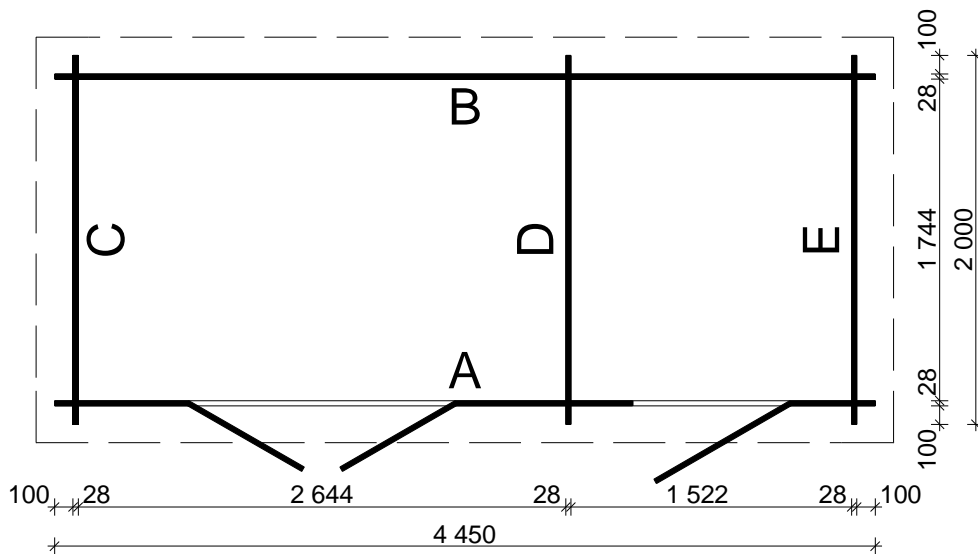

# Boxholm-F

445 x 200 cm

425 x 180 cm

28 mm

- D Alle angegebenen Maße sind ca.-Maße  
GB All dimensions are approximate !  
NL Alle maten zijn circa maten  
NO Alle vedlagte mål er ca !  
E ¡Todas las dimensiones son aproximadas!  
PT Todas as dimensões são aproximadas!  
PL Wszystkie wymiary są przybliżone  
EST Kõik mõõdud on ligilähedased.  
IT Tutte le misure indicate sono circa  
DK alle angivne mål er ca.-mål  
S samtliga mått är ungefärliga  
FR Toutes les dimensions fournies sont approximatives

# Boxholm - F 28 mm

445 x 200 cm

		 mm	 mm	 x
001		45 x 70	4250	4
002			730	1
003			965	1
004			465	1
005			4450	1
006			4450	15
007			2000	48
008			730	17
009			965	17
010			465	17
011			2000	3
012			4650	2
013				4650
014-1		18 x 90	4690	2
014-2			2220	2
015		25 x 36	2325	6
016			--	--
017			2220	43+1
018			1740	38+1
019		25 x 36	2260	2
020			1425 x 1955	1
021			840 x 1955	1
022				--
023			ca. 15,4 m	

# Boxholm - F 28 mm

445 x 200 cm

		 mm	 mm	 x
024		20 x 38	2010	2
025			1770	2
026			--	--
027		40 x 90	--	--
028			--	--
029			--	--
030			4,0 x 40	80
031			4,5 x 70	30
032			2,2 x 50	350
033			2,8 x 15	--
034			1,4 x 35	50
035			M8 x 60	12
036			300-400	

# Boxholm - F 28 mm

445 x 200 cm

**A**

**B**

**C, D, E**

**A-A**

**B-B**