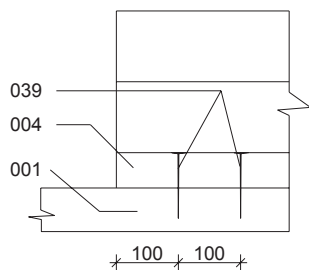

# Gagnef-A

500 × 400 cm

480 × 380 cm

70 mm

- D Alle angegebenen Maße sind ca.-Maße  
 GB All dimensions are approximate !  
 NL Alle maten zijn circa maten  
 NO Alle vedlagte mål er ca !  
 E ¡Todas las dimensiones son aproximadas!  
 PT Todas as dimensões são aproximadas!  
 PL Wszystkie wymiary są przybliżone  
 EST Kõik mõõdud on ligilähedased.  
 IT Tutte le misure indicate sono circa  
 DK alle angivne mål er ca.-mål  
 S samtliga mått är ungefärliga  
 FR Toutes les dimensions fournies sont approximatives

# Gagnef - A 70 mm

500 × 400 cm

# Gagnef - A 70 mm

500 × 400 cm

**D**

**Nr. 025**

**LT-1**

**LT-2**

**LT-3**

**1**

**3**

**2**

**A-A**

**B-B**