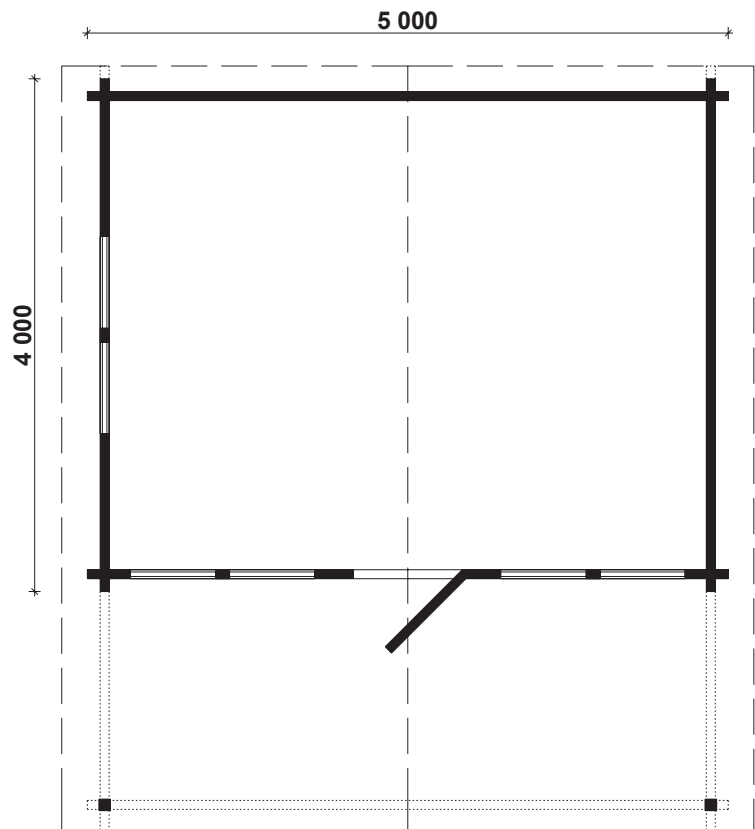

# Gagnef-A

500 × 400 cm

480 × 380 cm

70 mm

- D Alle angegebenen Maße sind ca.-Maße  
 GB All dimensions are approximate !  
 NL Alle maten zijn circa maten  
 NO Alle vedlagte mål er ca !  
 E ¡Todas las dimensiones son aproximadas!  
 PT Todas as dimensões são aproximadas!  
 PL Wszystkie wymiary są przybliżone  
 EST Kõik mõõdud on ligilähedased.  
 IT Tutte le misure indicate sono circa  
 DK alle angivne mål er ca.-mål  
 S samtliga mått är ungefärliga  
 FR Toutes les dimensions fournies sont approximatives

# Gagnef - A 70 mm

500 × 400 cm

|    |                                  |                                   |            |   |
|----|----------------------------------|-----------------------------------|------------|---|
| 35 |                                  |                                   |            | 2 |
| 36 |                                  |                                   | ca. 16,7 m |   |
| 37 |                                  | ∅ 10                              | 2200       | 4 |
| 38 |                                  |                                   |            | 8 |
| 39 | <br>2,5×50/<br>2,5×70/<br>3,0×15 | <br>4,0×40/<br>4,5×70/<br>6,0×140 |            | 1 |
| 40 |                                  | 70 × 120                          | 1980       | 2 |
| 41 |                                  |                                   |            | 1 |
| 42 |                                  | 840 × 1955 mm                     | 70 mm      | 1 |
| 43 |                                  | 1530 × 990 mm                     | ISO 70 mm  | 3 |
| 44 |                                  | 58 × 114                          | 300-400    | 5 |

# Gagnef - A 70 mm

500 × 400 cm

# Gagnef - A 70 mm

500 × 400 cm

**D**

**Nr. 025**

**LT-1**

**LT-2**

**LT-3**

**1**