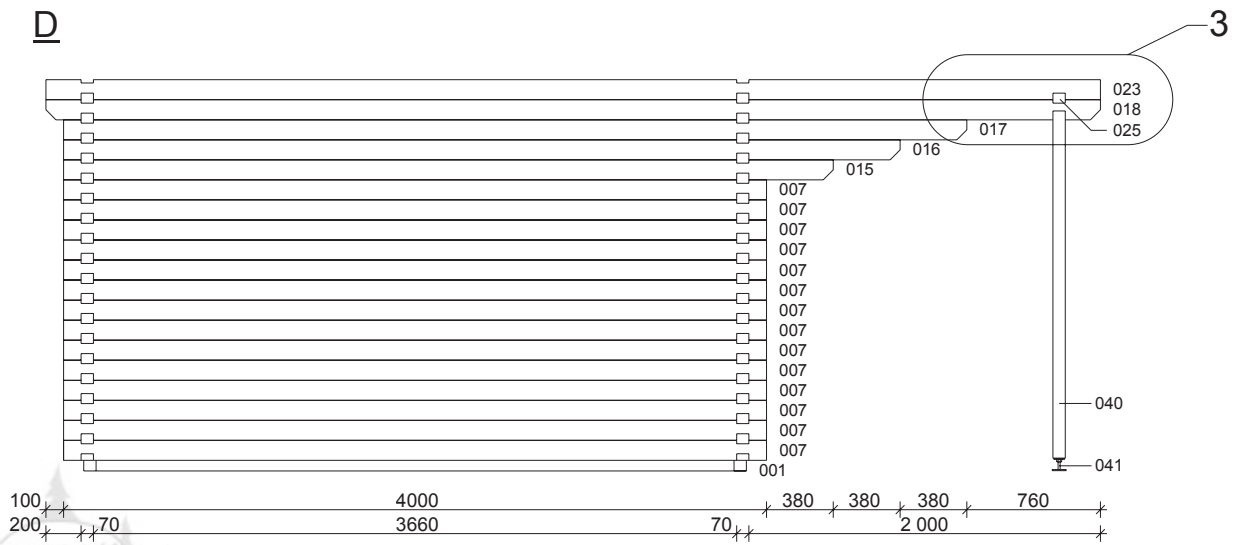

# Gagnef-A

500 × 400 cm

480 × 380 cm

70 mm

- D Alle angegebenen Maße sind ca.-Maße  
 GB All dimensions are approximate !  
 NL Alle maten zijn circa maten  
 NO Alle vedlagte mål er ca !  
 E ¡Todas las dimensiones son aproximadas!  
 PT Todas as dimensões são aproximadas!  
 PL Wszystkie wymiary są przybliżone  
 EST Kõik mõõdud on ligilähedased.  
 IT Tutte le misure indicate sono circa  
 DK alle angivne mål er ca.-mål  
 S samtliga mått är ungefärliga  
 FR Toutes les dimensions fournies sont approximatives

# Gagnef - A 70 mm

500 × 400 cm

|    |                                  |                                   |            |   |
|----|----------------------------------|-----------------------------------|------------|---|
| 35 |                                  |                                   |            | 2 |
| 36 |                                  |                                   | ca. 16,7 m |   |
| 37 |                                  | ∅ 10                              | 2200       | 4 |
| 38 |                                  |                                   |            | 8 |
| 39 | <br>2,5×50/<br>2,5×70/<br>3,0×15 | <br>4,0×40/<br>4,5×70/<br>6,0×140 |            | 1 |
| 40 |                                  | 70 × 120                          | 1980       | 2 |
| 41 |                                  |                                   |            | 1 |
| 42 |                                  | 840 × 1955 mm                     | 70 mm      | 1 |
| 43 |                                  | 1530 × 990 mm                     | ISO 70 mm  | 3 |
| 44 |                                  | 58 × 114                          | 300-400    | 5 |

# Gagnef - A 70 mm

500 × 400 cm

# Gagnef - A 70 mm

500 × 400 cm

**D**

**Nr. 025**

**LT-1**

**LT-2**

**LT-3**

**1**