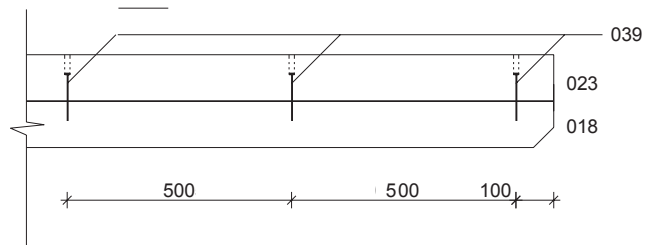

# Gagnef-A

500 × 400 cm

480 × 380 cm

70 mm

- D Alle angegebenen Maße sind ca.-Maße  
 GB All dimensions are approximate !  
 NL Alle maten zijn circa maten  
 NO Alle vedlagte mål er ca !  
 E ¡Todas las dimensiones son aproximadas!  
 PT Todas as dimensões são aproximadas!  
 PL Wszystkie wymiary są przybliżone  
 EST Kõik mõõdud on ligilähedased.  
 IT Tutte le misure indicate sono circa  
 DK alle angivne mål er ca.-mål  
 S samtliga mått är ungefärliga  
 FR Toutes les dimensions fournies sont approximatives

# Gagnef - A 70 mm

500 × 400 cm

# Gagnef - A 70 mm

500 × 400 cm

**D**

**Nr. 025**

**LT-1**

**LT-2**

**LT-3**

**1**

**3**

**2**

**A-A**

**B-B**