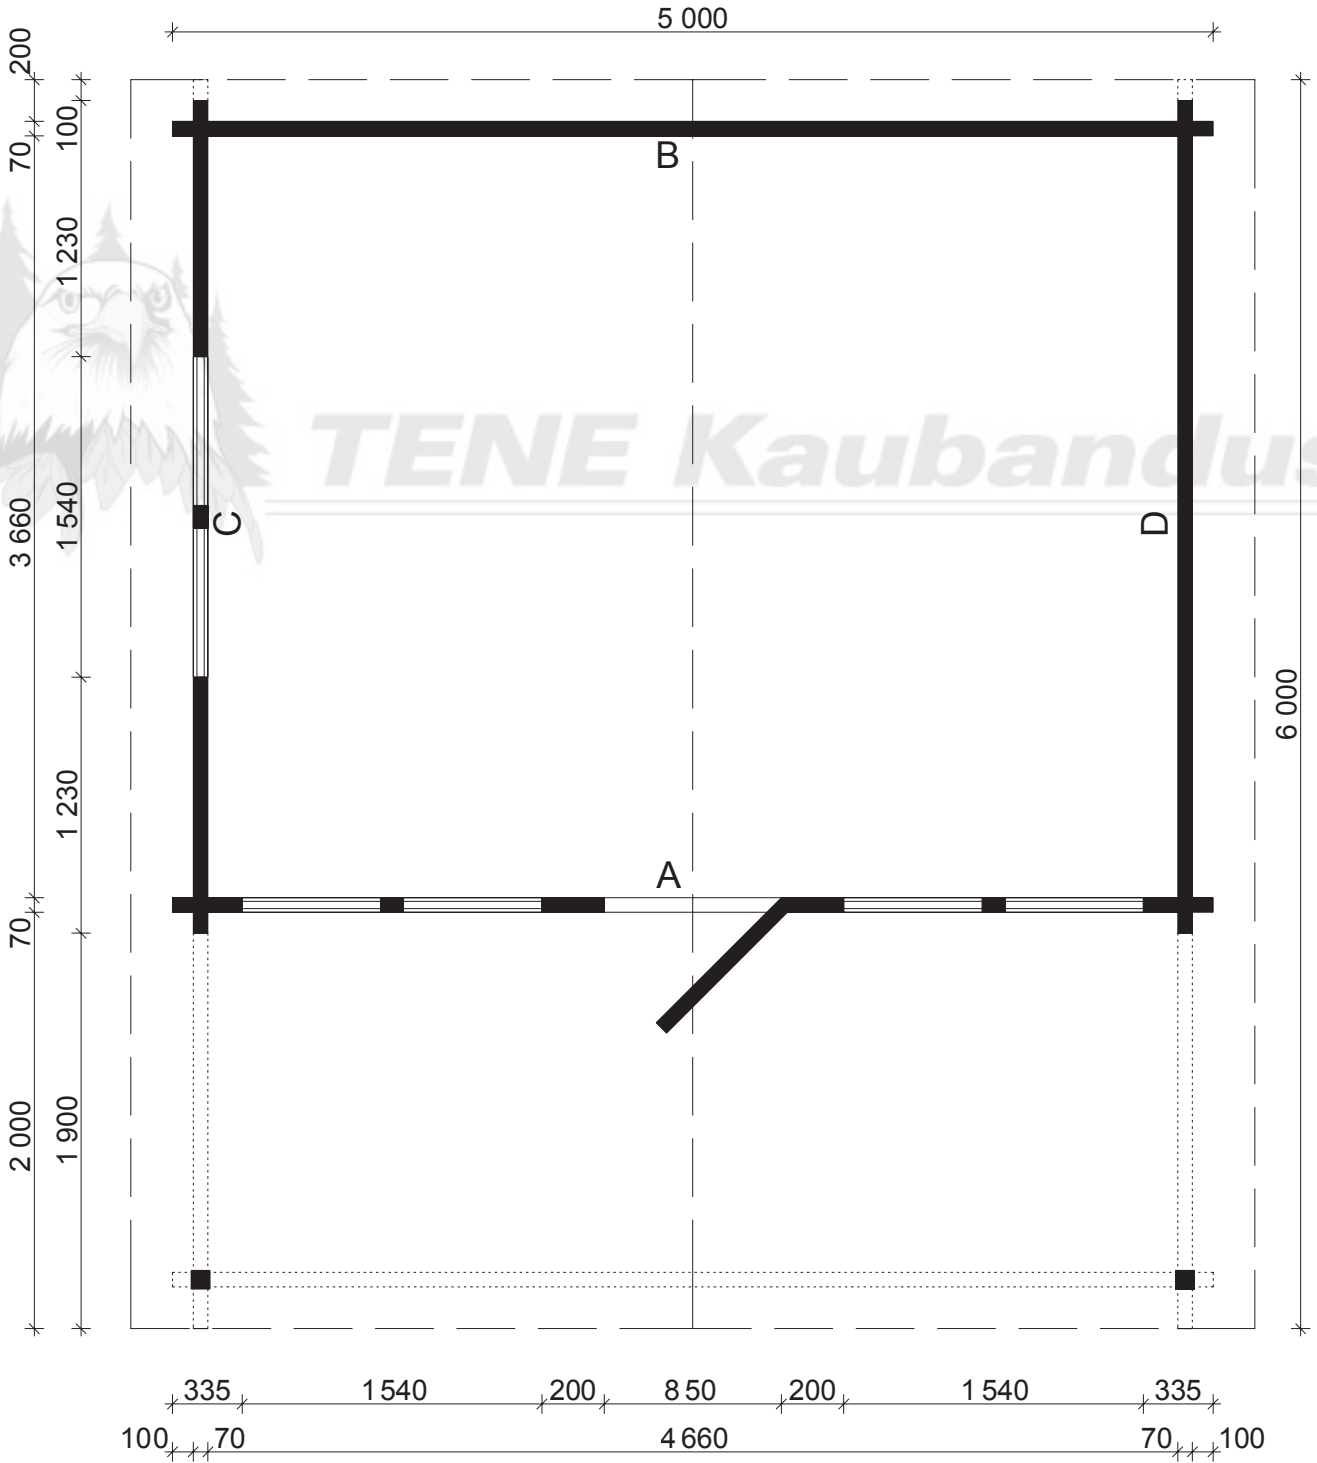

# Gagnef-A

500 × 400 cm

480 × 380 cm

70 mm

- D Alle angegebenen Maße sind ca.-Maße  
 GB All dimensions are approximate !  
 NL Alle maten zijn circa maten  
 NO Alle vedlagte mål er ca !  
 E ¡Todas las dimensiones son aproximadas!  
 PT Todas as dimensões são aproximadas!  
 PL Wszystkie wymiary są przybliżone  
 EST Kõik mõõdud on ligilähedased.  
 IT Tutte le misure indicate sono circa  
 DK alle angivne mål er ca.-mål  
 S samtliga mått är ungefärliga  
 FR Toutes les dimensions fournies sont approximatives

# Gagnef - A 70 mm

500 × 400 cm

|    |                                  |                                   |            |   |
|----|----------------------------------|-----------------------------------|------------|---|
| 35 |                                  |                                   |            | 2 |
| 36 |                                  |                                   | ca. 16,7 m |   |
| 37 |                                  | ∅ 10                              | 2200       | 4 |
| 38 |                                  |                                   |            | 8 |
| 39 | <br>2,5×50/<br>2,5×70/<br>3,0×15 | <br>4,0×40/<br>4,5×70/<br>6,0×140 |            | 1 |
| 40 |                                  | 70 × 120                          | 1980       | 2 |
| 41 |                                  |                                   |            | 1 |
| 42 |                                  | 840 × 1955 mm                     | 70 mm      | 1 |
| 43 |                                  | 1530 × 990 mm                     | ISO 70 mm  | 3 |
| 44 |                                  | 58 × 114                          | 300-400    | 5 |

# Gagnef - A 70 mm

500 × 400 cm

# Gagnef - A 70 mm

500 × 400 cm

**D**

**Nr. 025**

**LT-1**

**LT-2**

**LT-3**

**1**