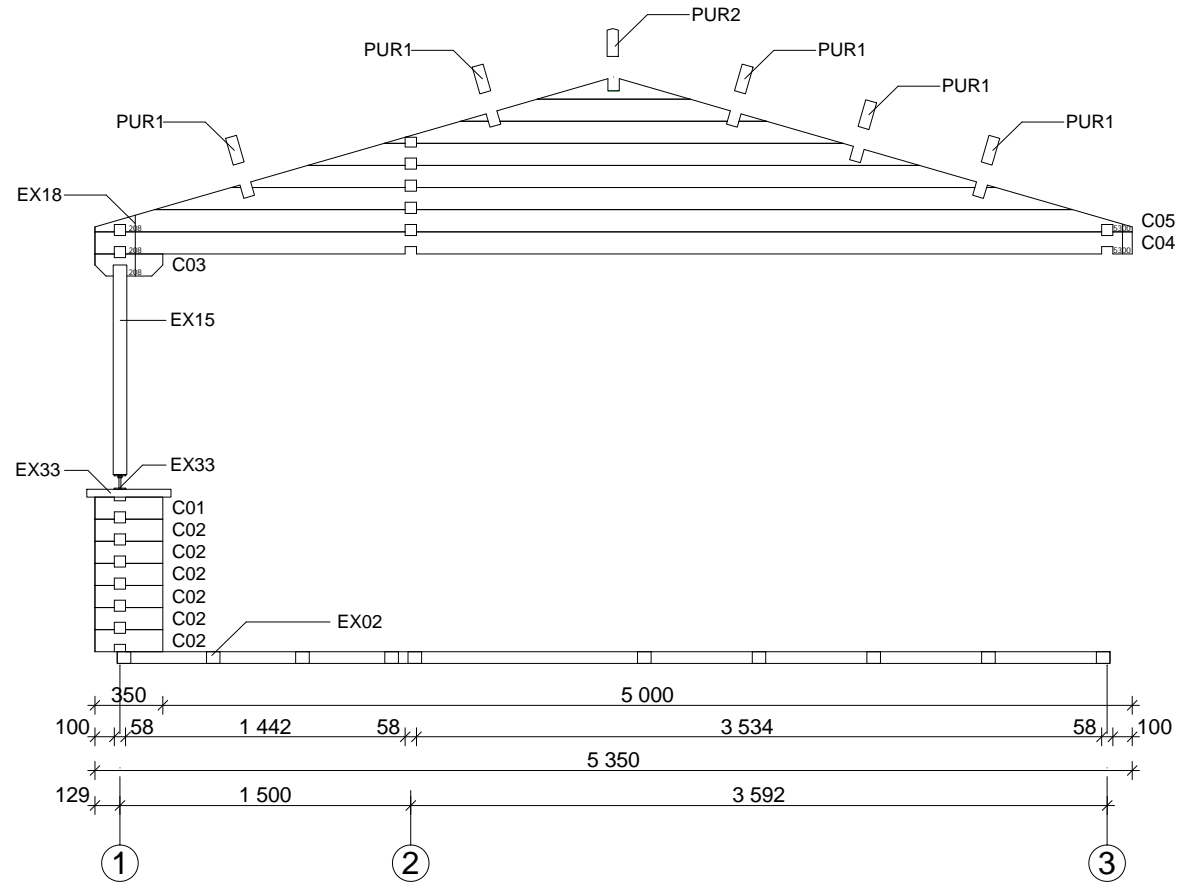

Ljungan

Byggyta: 575x 535 cm

Yttermått: 555 x 515 cm - Väggtjocklek: 58 mm

OBS! Alla mått är ungefärliga.

Ljungan

Ljungan

Ljungan

Ljungan

Ljungan

Ljungan

Nr.		 mm	 mm	 x	
101			1200	1	
102				2154	1
103			1200	1	
104				2154	1
105			350	12	
106				400	3
107				1200	3
108				2154	3
109				5950	1
110			5950	1	

Ljungan

Nr.		 mm	 mm	 x
201			2155	2
202			2155	16
203			360	18
204			260	18
205			5750	1
206			5750	3
207		5950	1	
208			5950	1
301			5750	1
302			5750	17
303			5950	1
304			5950	1

Ljungan

Nr.		 mm	 mm	 x
A01			5350	3
A02			350	3
A03			3850	4
A04			3850	1
A05			600	8
A06			1710	8
A07			3850	1
A08			350	1
A09			5350	1
A10			5350	1
A11			5350	1
B01			350	6
B02			350	1

Ljungan

Nr.		 mm	 mm	 x
C01			350	1
C02			350	6
C03			350	1
C04			5350	1
C05		5350	1	

Doppeltür ISO 1st.

58 mm
1425 x 1955 mm R

Doppelfenster ISO 4st.

58 mm
1530 x 990 mm

A-A

Ljungan

Nr.		 mm	 mm	 ×
D01			5350	3
D02			350	3
D03			3850	4
D04			3850	1
D05			600	8
D06			1710	8
D07			3850	1
D08			350	1
D09			5350	1
D10			5350	1
D11			5350	1
PUR1		 58X143	5950	5
PUR2		 58X143	5950	1