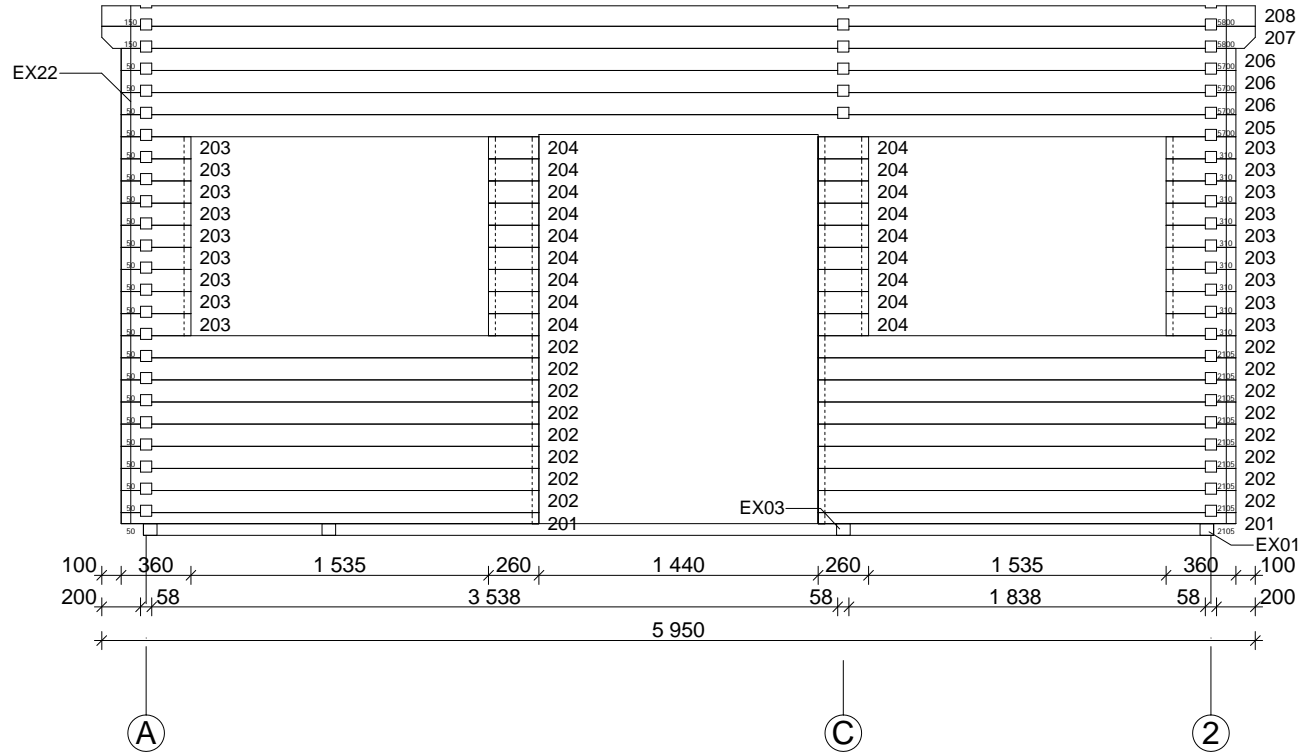

Ljungan

Byggyta: 575x 535 cm

Yttermått: 555 x 515 cm - Väggtjocklek: 58 mm

OBS! Alla mått är ungefärliga.

Ljungan

Ljungan

Ljungan

Ljungan

Ljungan

Ljungan

Nr.		 mm	 mm	 x	
101			1200	1	
102				2154	1
103			1200	1	
104				2154	1
105			350	12	
106				400	3
107				1200	3
108				2154	3
109				5950	1
110			5950	1	

Ljungan

Nr.		 mm	 mm	 x
201			2155	2
202			2155	16
203			360	18
204			260	18
205			5750	1
206			5750	3
207		5950	1	
208			5950	1
301			5750	1
302			5750	17
303			5950	1
304			5950	1

Ljungan

Nr.		 mm	 mm	 x
A01			5350	3
A02			350	3
A03			3850	4
A04			3850	1
A05			600	8
A06			1710	8
A07			3850	1
A08			350	1
A09			5350	1
A10			5350	1
A11			5350	1
B01			350	6
B02			350	1

Ljungan

Nr.		 mm	 mm	 x
C01			350	1
C02			350	6
C03			350	1
C04			5350	1
C05		5350	1	

Doppeltür ISO 1st.

58 mm
1425 x 1955 mm R

Doppelfenster ISO 4st.

58 mm
1530 x 990 mm

A-A

Ljungan

Nr.		 mm	 mm	 ×
D01			5350	3
D02			350	3
D03			3850	4
D04			3850	1
D05			600	8
D06			1710	8
D07			3850	1
D08			350	1
D09			5350	1
D10			5350	1
D11			5350	1
PUR1		 58X143	5950	5
PUR2		 58X143	5950	1