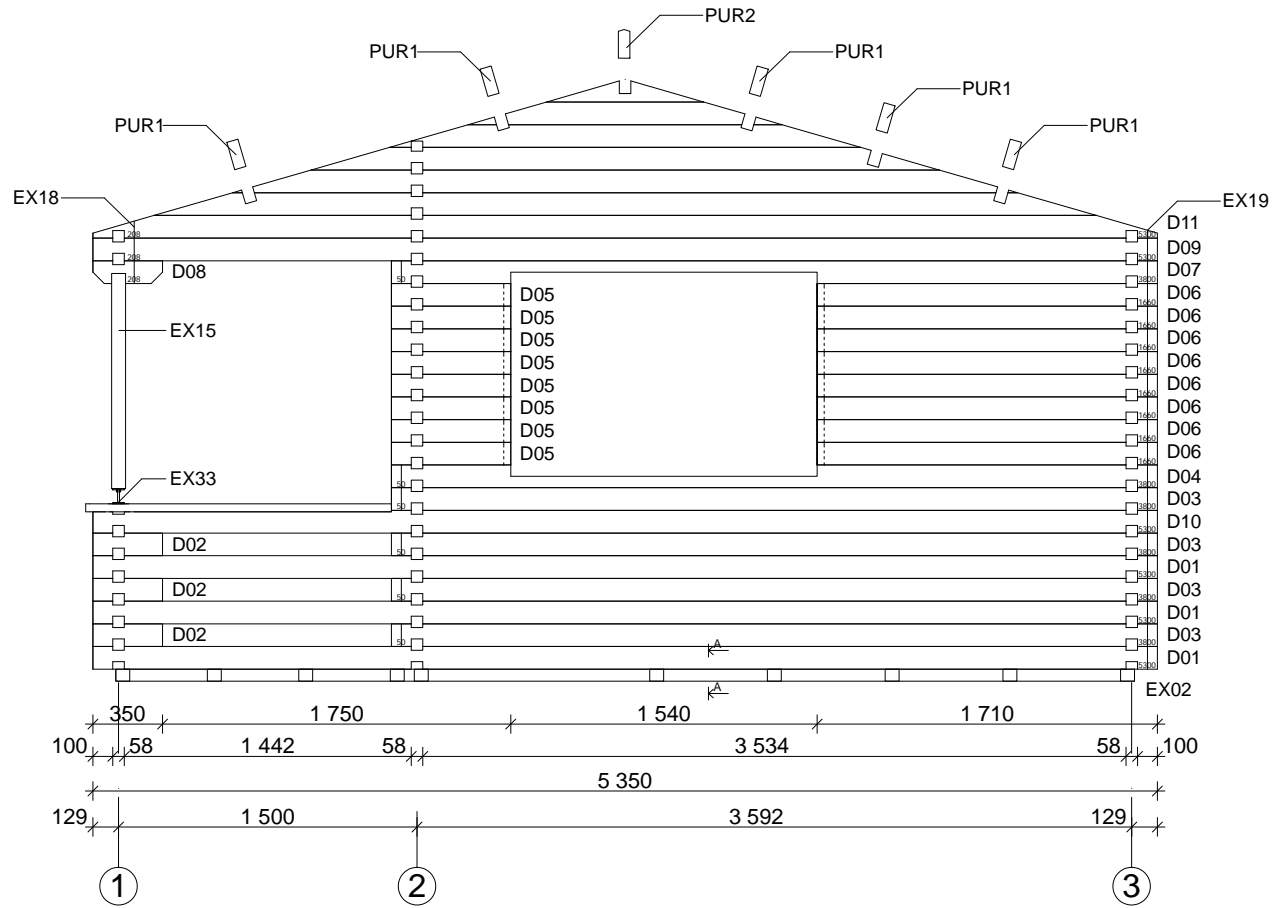

Ljungan

Byggyta: 575x 535 cm

Yttermått: 555 x 515 cm - Väggtjocklek: 58 mm

OBS! Alla mått är ungefärliga.

Ljungan

Ljungan

Ljungan

Ljungan

Ljungan

Ljungan

Nr.		 mm	 mm	 x	
101			1200	1	
102				2154	1
103			1200	1	
104				2154	1
105			350	12	
106				400	3
107				1200	3
108				2154	3
109				5950	1
110			5950	1	

Ljungan

Nr.		 mm	 mm	 x
201			2155	2
202			2155	16
203			360	18
204			260	18
205			5750	1
206			5750	3
207		5950	1	
208			5950	1
301			5750	1
302			5750	17
303			5950	1
304			5950	1

Ljungan

Nr.		 mm	 mm	 x
A01			5350	3
A02			350	3
A03			3850	4
A04			3850	1
A05			600	8
A06			1710	8
A07			3850	1
A08			350	1
A09			5350	1
A10			5350	1
A11			5350	1
B01			350	6
B02			350	1

Ljungan

Nr.		 mm	 mm	 x
C01			350	1
C02			350	6
C03			350	1
C04			5350	1
C05		5350	1	

Doppeltür ISO 1st.

58 mm
1425 x 1955 mm R

Doppelfenster ISO 4st.

58 mm
1530 x 990 mm

A-A

Ljungan

Nr.		 mm	 mm	 ×
D01			5350	3
D02			350	3
D03			3850	4
D04			3850	1
D05			600	8
D06			1710	8
D07			3850	1
D08			350	1
D09			5350	1
D10			5350	1
D11			5350	1
PUR1		 58X143	5950	5
PUR2		 58X143	5950	1