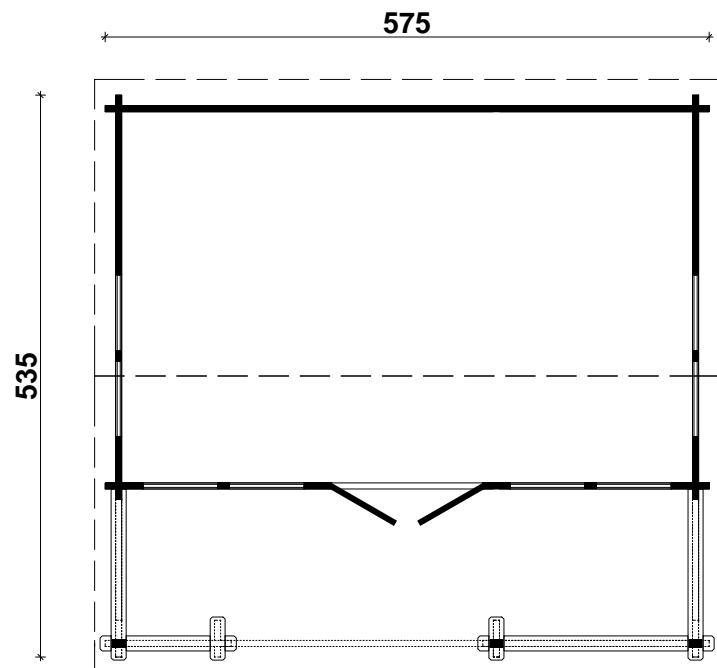

Ljungan

Byggyta: 575x 535 cm

Yttermått: 555 x 515 cm - Väggtjocklek: 58 mm

OBS! Alla mått är ungefärliga.

Ljungan

Ljungan

Ljungan

Ljungan

Ljungan

Ljungan

Nr.		 mm	 mm	 x	
101			1200	1	
102				2154	1
103			1200	1	
104				2154	1
105			350	12	
106				400	3
107				1200	3
108				2154	3
109				5950	1
110			5950	1	

Ljungan

Nr.		 mm	 mm	 x
201			2155	2
202			2155	16
203			360	18
204			260	18
205			5750	1
206			5750	3
207		5950	1	
208			5950	1
301			5750	1
302			5750	17
303			5950	1
304			5950	1

Doppeltür ISO 1st.

58 mm
1425 x 1955 mm R

Doppelfenster ISO 4st.

58 mm
1530 x 990 mm

A-A

Ljungan

Nr.		 mm	 mm	 ×
D01			5350	3
D02			350	3
D03			3850	4
D04			3850	1
D05			600	8
D06			1710	8
D07			3850	1
D08			350	1
D09			5350	1
D10			5350	1
D11			5350	1
PUR1		 58X143	5950	5
PUR2		 58X143	5950	1

Ljungan

Nr.		 mm	 mm	 x
EX01			5120	2
EX02	Reglar för grund	70 x 60	5380	11
EX03			390	2
EX04	Golvreglar		3530	50+1
EX05	Terassbrädor		1500	56
EX06	Takpapp		--	--
EX07	Takbrädor		2940	110+2
EX08	Takfotsbräda		2980	4
EX09			-	-
EX10	Gavkant		2980	4
EX11	Takkanter		5950	2
EX12	Takkanter		5950	2
EX13	Romb			2
EX14	Lister		ca. 18,0 m	
EX15	Stolpe 	70 x 120	1080	3
EX16			-	-
EX17	Justerbar stolpfot			3
EX18			360	3
EX19			2250	2
EX20	Gängad pinne	∅ 10	--	--
EX21			840	4
EX22			2720	2
EX23	Muttrar, Brickor			22
EX24	Pluggar	∅ 16	150	4
EX25			800/1755	1/1
EX26	Räcke 	40 x 143	1630	2
EX27			106	4
EX28			410	2
EX29	Skrivar 4,0 x 40; 4,5 x 70; 5,0 x 100			1 Bag
EX30	Spikar 2,2 x 50; 2,5 x 70			1 Bag
EX38	Pardörr 1425 x 1955 mm double glazed /58 mm - R			1
EX39	Dubbelt fönster 1530 x 990 mm, double glazed - 58 mm			4
EX40	Slagblock	58 x 114	300-400	