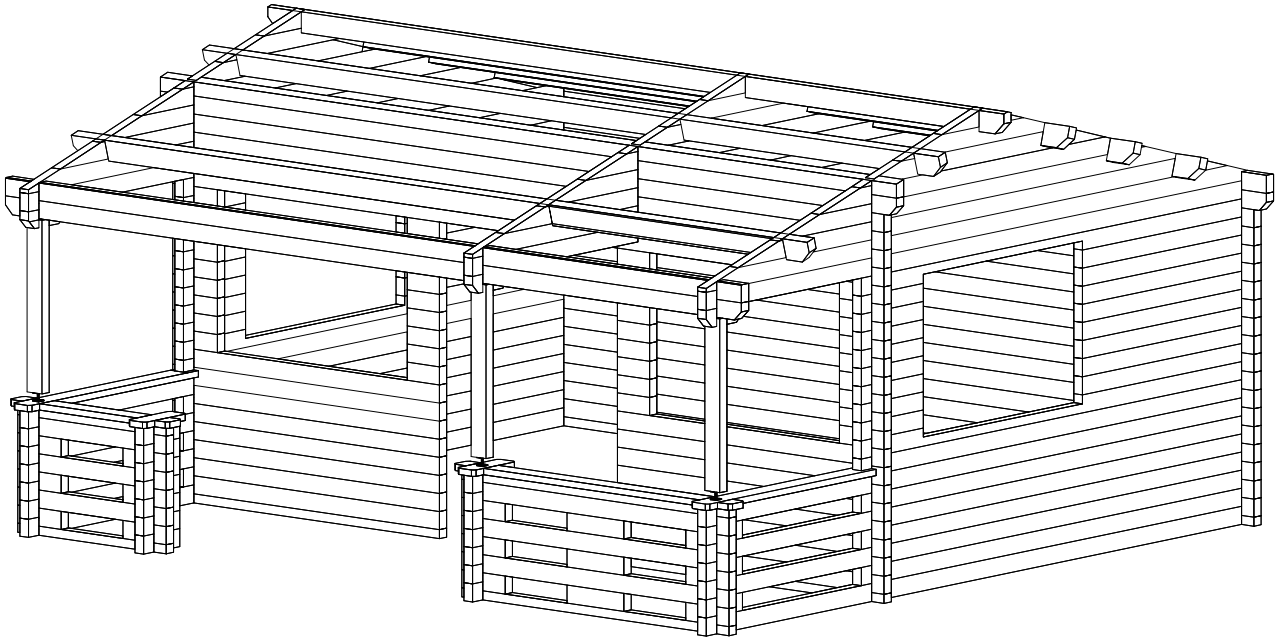

Ljungan

Byggyta: 575x 535 cm

Yttermått: 555 x 515 cm - Väggtjocklek: 58 mm

OBS! Alla mått är ungefärliga.

Ljungan

Ljungan

Ljungan

Ljungan

Ljungan

Ljungan

Nr.		 mm	 mm	 x	
101			1200	1	
102				2154	1
103			1200	1	
104				2154	1
105			350	12	
106				400	3
107				1200	3
108				2154	3
109				5950	1
110			5950	1	

Ljungan

Nr.		 mm	 mm	 x
201			2155	2
202			2155	16
203			360	18
204			260	18
205			5750	1
206			5750	3
207		5950	1	
208			5950	1
301			5750	1
302			5750	17
303			5950	1
304			5950	1

Doppeltür ISO 1st.

58 mm
1425 x 1955 mm R

Doppelfenster ISO 4st.

58 mm
1530 x 990 mm

A-A

Ljungan

Nr.		 mm	 mm	 ×
D01			5350	3
D02			350	3
D03			3850	4
D04			3850	1
D05			600	8
D06			1710	8
D07			3850	1
D08			350	1
D09			5350	1
D10			5350	1
D11			5350	1
PUR1		 58X143	5950	5
PUR2		 58X143	5950	1