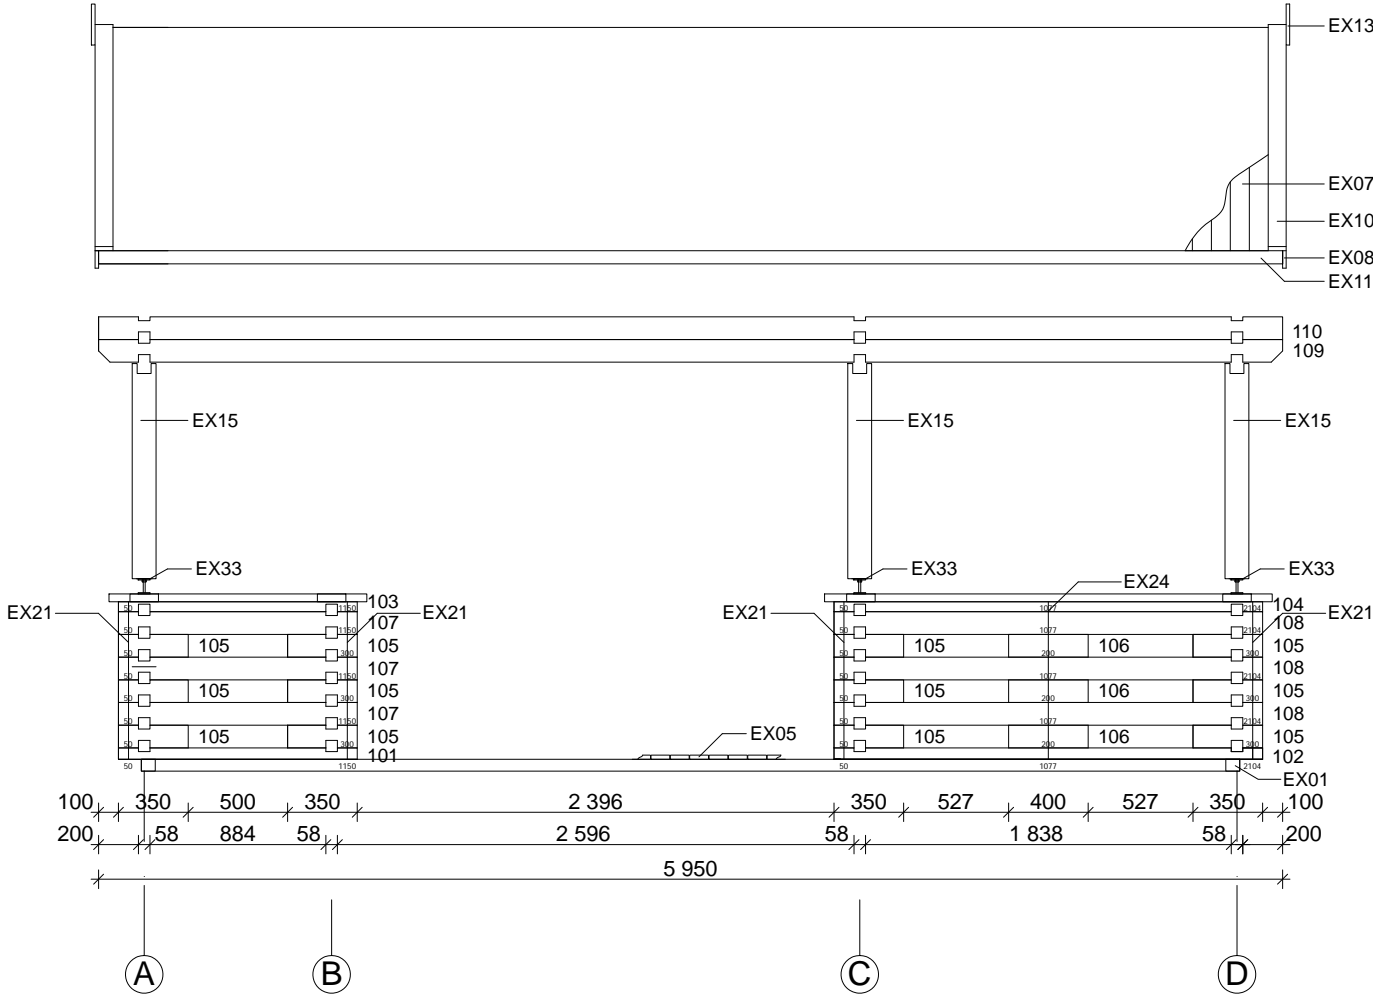

Ljungan

Byggyta: 575x 535 cm

Yttermått: 555 x 515 cm - Väggtjocklek: 58 mm

OBS! Alla mått är ungefärliga.

Ljungan

Ljungan

Ljungan

Ljungan

Ljungan

Ljungan

Nr.		 mm	 mm	 x	
101			1200	1	
102				2154	1
103			1200	1	
104				2154	1
105			350	12	
106				400	3
107				1200	3
108				2154	3
109				5950	1
110			5950	1	

Ljungan

Nr.		 mm	 mm	 x
201			2155	2
202			2155	16
203			360	18
204			260	18
205			5750	1
206			5750	3
207		5950	1	
208			5950	1
301			5750	1
302			5750	17
303			5950	1
304			5950	1

Ljungan

Nr.		 mm	 mm	 x
A01			5350	3
A02			350	3
A03			3850	4
A04			3850	1
A05			600	8
A06			1710	8
A07			3850	1
A08			350	1
A09			5350	1
A10			5350	1
A11			5350	1
B01			350	6
B02			350	1

Ljungan

Nr.		 mm	 mm	 x
C01			350	1
C02			350	6
C03			350	1
C04			5350	1
C05		5350	1	

Doppeltür ISO 1st.

58 mm
1425 x 1955 mm R

Doppelfenster ISO 4st.

58 mm
1530 x 990 mm

A-A

Ljungan

Nr.		 mm	 mm	 ×
D01			5350	3
D02			350	3
D03			3850	4
D04			3850	1
D05			600	8
D06			1710	8
D07			3850	1
D08			350	1
D09			5350	1
D10			5350	1
D11			5350	1
PUR1		 58X143	5950	5
PUR2		 58X143	5950	1