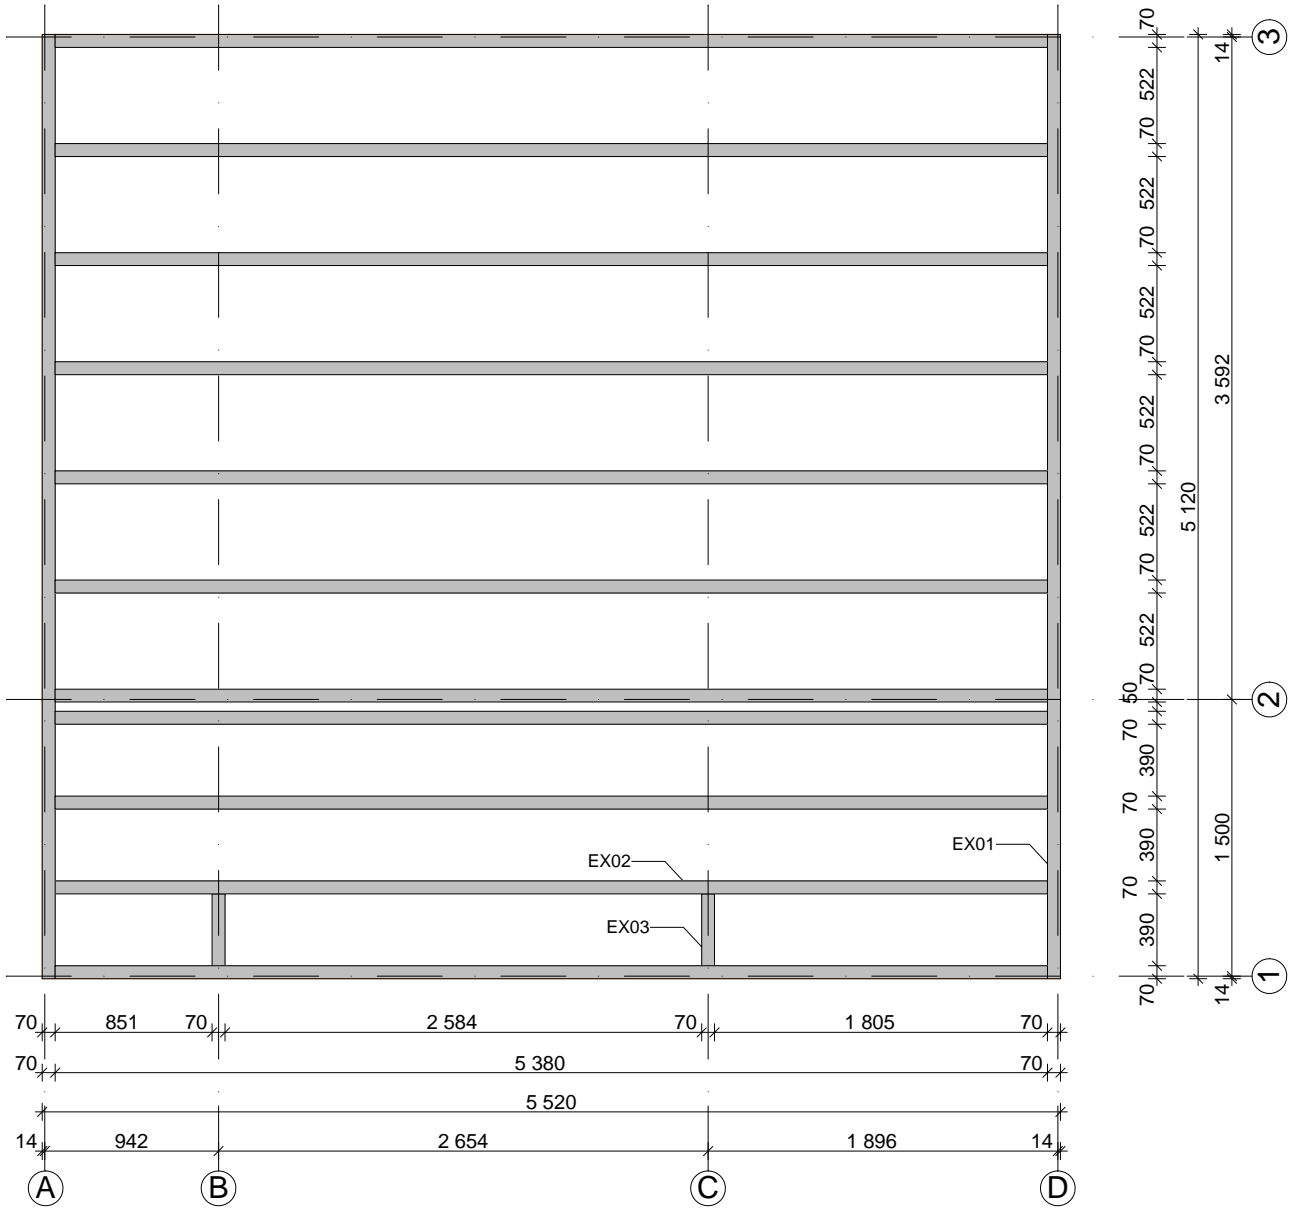

Ljungan

Byggyta: 575x 535 cm

Yttermått: 555 x 515 cm - Väggtjocklek: 58 mm

OBS! Alla mått är ungefärliga.

Ljungan

Ljungan

Ljungan

Ljungan

Ljungan

Ljungan

Nr.		 mm	 mm	 x	
101			1200	1	
102				2154	1
103			1200	1	
104				2154	1
105			350	12	
106				400	3
107				1200	3
108				2154	3
109				5950	1
110			5950	1	

Ljungan

Nr.		 mm	 mm	 x
201			2155	2
202			2155	16
203			360	18
204			260	18
205			5750	1
206			5750	3
207		5950	1	
208			5950	1
301			5750	1
302			5750	17
303			5950	1
304			5950	1

Ljungan

Nr.		 mm	 mm	 x
A01			5350	3
A02			350	3
A03			3850	4
A04			3850	1
A05			600	8
A06			1710	8
A07			3850	1
A08			350	1
A09			5350	1
A10			5350	1
A11			5350	1
B01			350	6
B02			350	1

Ljungan

Nr.		 mm	 mm	 x
C01			350	1
C02			350	6
C03			350	1
C04			5350	1
C05		5350	1	

Doppeltür ISO 1st.

58 mm
1425 x 1955 mm R

Doppelfenster ISO 4st.

58 mm
1530 x 990 mm

A-A

Ljungan

Nr.		 mm	 mm	 ×
D01			5350	3
D02			350	3
D03			3850	4
D04			3850	1
D05			600	8
D06			1710	8
D07			3850	1
D08			350	1
D09			5350	1
D10			5350	1
D11			5350	1
PUR1		 58X143	5950	5
PUR2		 58X143	5950	1