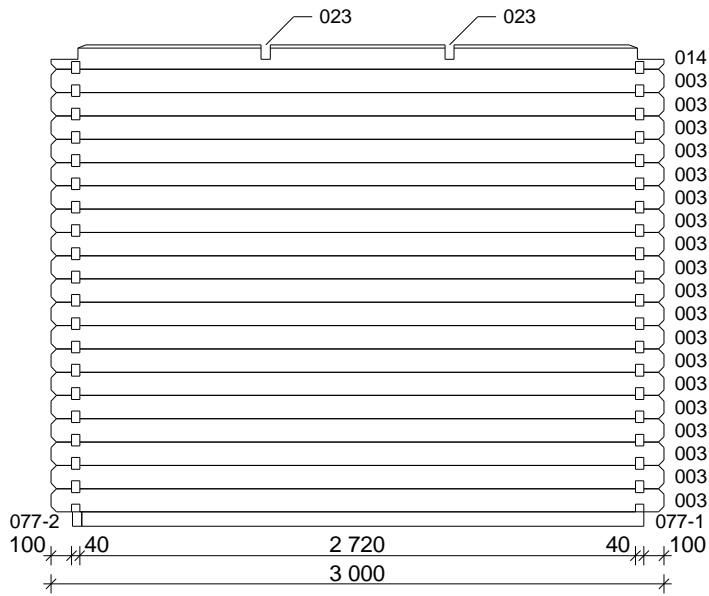

Peter

Byggyta: 576 x 300 cm

Yttermått: 556 x 280 cm · Väggtjocklek: 40 mm

OBS! Alla mått är ungefärliga.

Nr	Beskrivning	Profil mm	Längd mm	Antal	
1			5760	1	
2			1841	1	
3			3000	21	
4			3000	1	
5			3000	1	
6			5760	19	
7			1841	11	
100			1841	1	
8			555	21	
9			416	21	
10			1938	1	
11			500	17	
12			5760	2	
13				3000	1
14				3000	2
15			636	4	
16			614	4	
17			428	4	
18			897	4(2+2)	
19			1384	1(0+1)	
20			3352	1(1+0)	
21		44x94	2364	4(2+2)	
22	Takregel 	44x85	1739	10	
23			1265	8(4+4)	
24	Takstolsregel 	18x90	2000	5	
25	Vindskiva	18x110	3250	2	
26			5960	2	
27	Pardörr 1425 x1900 mm			1	
28	Enkelfönster 515 x1890 mm			2	
29	Takpanel h= 652 mm		1304 x 922	1	
30	Skruv 4,0 x 40; 4,5 x 70; 5,0 x 100			1 Beutel	
31	Spik 2,2 x 50; 1,4 x 35			1 Beutel	
32	Takbrädor		3191	2	
33			2987	2	
34			2783	2	
35			2579	2	

Nr	Beskrivning	Profil mm	Längd mm	Antal		
36	Takbrädor 	 18x110	2375	2		
37			2171	2		
38			1968	2		
39			1764	2		
40			1560	2		
41			1356	2		
42			1152	2		
43			948	2		
44			744	2		
45			540	2		
46			337	2		
47			133	2		
48			Takbrädor 	 18x110	5951	2
49					5747	2
50	5543	2				
51	5340	2				
52	5136	2				
53	4932	2				
54	4728	2				
55	4524	2				
56	4320	2				
57	4116	2				
58	3912	2				
59	3709	2				
60	3505	2				
61	3301	2				
62	3097	2				
63	2893	2				
64	Golvbrädor 	 18x110	1843	1		
65			1953	1		
66			2063	1		
67			2173	1		
68			2283	1		
69			2393	1		
70			2503	1		
71			2613	1		
72	2717	--				
73	Golvbrädor 		2717	17+1		

Grund

Väggar

Vägg A

Vägg B

Vägg C

Nr. 27

Doppeltür 40 mm
1425 x 1900 mm
1 stk.

Nr. 28