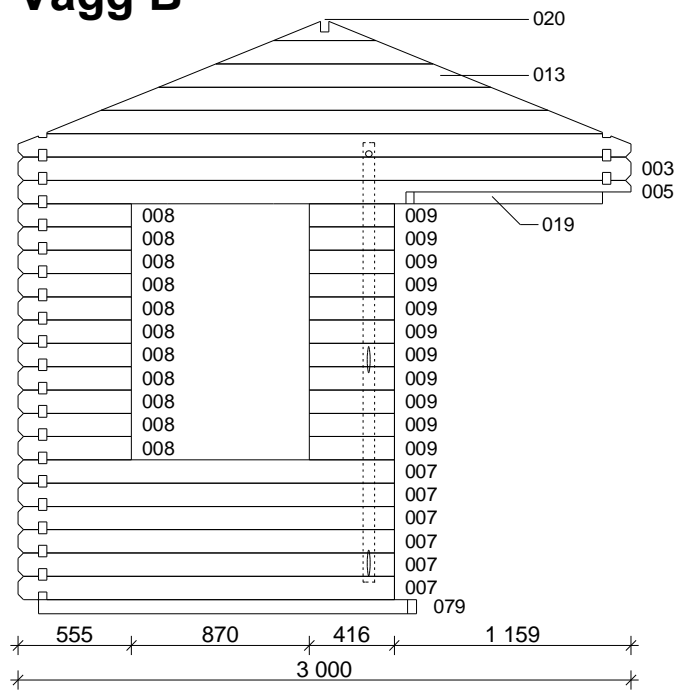

Peter

Byggyta: 576 x 300 cm

Yttermått: 556 x 280 cm · Väggtjocklek: 40 mm

OBS! Alla mått är ungefärliga.

Nr	Beskrivning	Profil mm	Längd mm	Antal	
1			5760	1	
2			1841	1	
3			3000	21	
4			3000	1	
5			3000	1	
6			5760	19	
7			1841	11	
100			1841	1	
8			555	21	
9			416	21	
10			1938	1	
11			500	17	
12			5760	2	
13				3000	1
14				3000	2
15			636	4	
16			614	4	
17			428	4	
18			897	4(2+2)	
19			1384	1(0+1)	
20			3352	1(1+0)	
21		44x94	2364	4(2+2)	
22	Takregel 	44x85	1739	10	
23			1265	8(4+4)	
24	Takstolsregel 	18x90	2000	5	
25	Vindskiva	18x110	3250	2	
26			5960	2	
27	Pardörr 1425 x1900 mm			1	
28	Enkelfönster 515 x1890 mm			2	
29	Takpanel h= 652 mm		1304 x 922	1	
30	Skruv 4,0 x 40; 4,5 x 70; 5,0 x 100			1 Beutel	
31	Spik 2,2 x 50; 1,4 x 35			1 Beutel	
32	Takbrädor		3191	2	
33			2987	2	
34			2783	2	
35			2579	2	

Nr	Beskrivning	Profil mm	Längd mm	Antal		
36	Takbrädor 	 18x110	2375	2		
37			2171	2		
38			1968	2		
39			1764	2		
40			1560	2		
41			1356	2		
42			1152	2		
43			948	2		
44			744	2		
45			540	2		
46			337	2		
47			133	2		
48			Takbrädor 	 18x110	5951	2
49					5747	2
50	5543	2				
51	5340	2				
52	5136	2				
53	4932	2				
54	4728	2				
55	4524	2				
56	4320	2				
57	4116	2				
58	3912	2				
59	3709	2				
60	3505	2				
61	3301	2				
62	3097	2				
63	2893	2				
64	Golvbrädor 	 18x110	1843	1		
65			1953	1		
66			2063	1		
67			2173	1		
68			2283	1		
69			2393	1		
70			2503	1		
71			2613	1		
72	2717	--				
73	Golvbrädor 		2717	17+1		

Grund

Väggar

Vägg A

Vägg B

Vägg C

Nr. 27

Doppeltür 40 mm
1425 x 1900 mm
1 stk.

Nr. 28

Fenster 40 mm
865 x 1210 mm
2 stk.

A - A

Vägg D

Vägg E

Tak