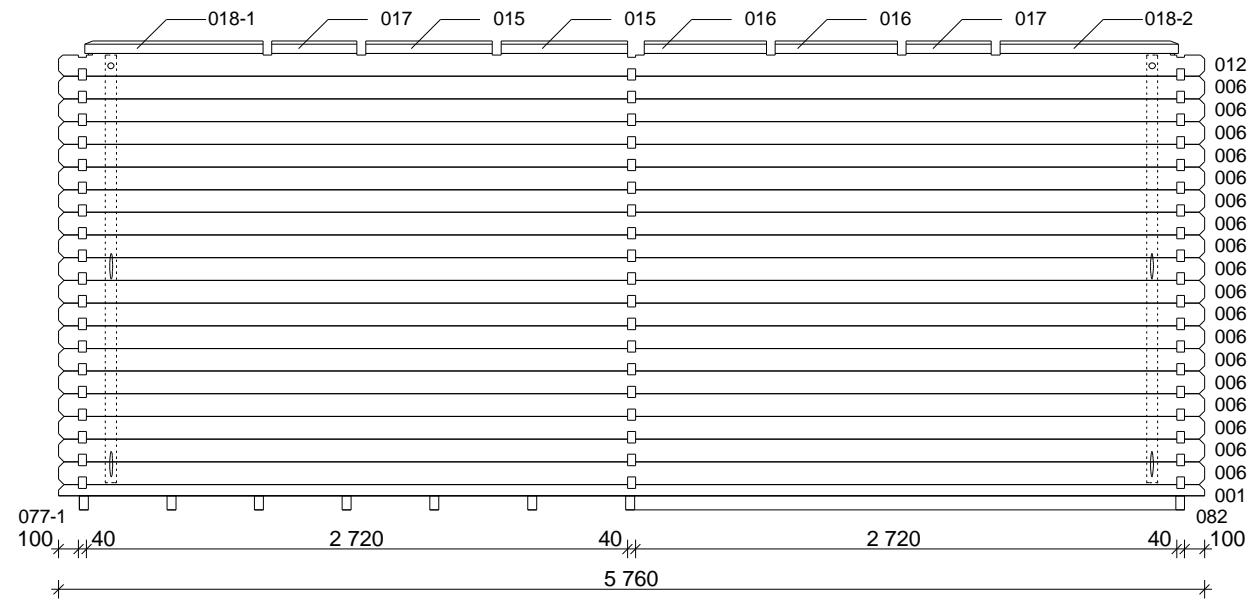

Peter

Byggyta: 576 x 300 cm

Yttermått: 556 x 280 cm · Väggtjocklek: 40 mm

OBS! Alla mått är ungefärliga.

Nr	Beskrivning	Profil mm	Längd mm	Antal	
1			5760	1	
2			1841	1	
3			3000	21	
4			3000	1	
5			3000	1	
6			5760	19	
7			1841	11	
100			1841	1	
8			555	21	
9			416	21	
10			1938	1	
11			500	17	
12			5760	2	
13				3000	1
14				3000	2
15			636	4	
16			614	4	
17			428	4	
18			897	4(2+2)	
19			1384	1(0+1)	
20			3352	1(1+0)	
21		44x94	2364	4(2+2)	
22	Takregel 	44x85	1739	10	
23			1265	8(4+4)	
24	Takstolsregel 	18x90	2000	5	
25	Vindskiva	18x110	3250	2	
26			5960	2	
27	Pardörr 1425 x1900 mm			1	
28	Enkelfönster 515 x1890 mm			2	
29	Takpanel h= 652 mm		1304 x 922	1	
30	Skruv 4,0 x 40; 4,5 x 70; 5,0 x 100			1 Beutel	
31	Spik 2,2 x 50; 1,4 x 35			1 Beutel	
32	Takbrädor		3191	2	
33			2987	2	
34			2783	2	
35			2579	2	

Nr	Beskrivning	Profil mm	Längd mm	Antal		
36	Takbrädor 	 18x110	2375	2		
37			2171	2		
38			1968	2		
39			1764	2		
40			1560	2		
41			1356	2		
42			1152	2		
43			948	2		
44			744	2		
45			540	2		
46			337	2		
47			133	2		
48			Takbrädor 	 18x110	5951	2
49					5747	2
50	5543	2				
51	5340	2				
52	5136	2				
53	4932	2				
54	4728	2				
55	4524	2				
56	4320	2				
57	4116	2				
58	3912	2				
59	3709	2				
60	3505	2				
61	3301	2				
62	3097	2				
63	2893	2				
64	Golvbrädor 	 18x110	1843	1		
65			1953	1		
66			2063	1		
67			2173	1		
68			2283	1		
69			2393	1		
70			2503	1		
71			2613	1		
72	2717	--				
73	Golvbrädor 		2717	17+1		

Fenster 40 mm
865 x 1210 mm
2 stk.

A - A

Vägg D

Vägg E

Tak