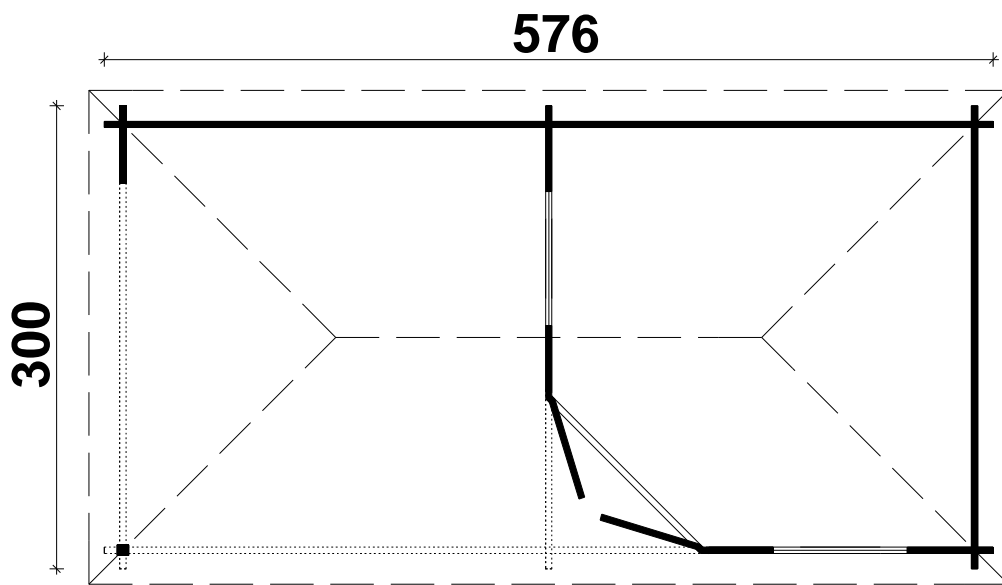

Peter

Byggyta: 576 x 300 cm

Yttermått: 556 x 280 cm · Väggtjocklek: 40 mm

OBS! Alla mått är ungefärliga.

Nr	Beskrivning	Profil mm	Längd mm	Antal	
1			5760	1	
2			1841	1	
3			3000	21	
4			3000	1	
5			3000	1	
6			5760	19	
7			1841	11	
100			1841	1	
8			555	21	
9			416	21	
10			1938	1	
11			500	17	
12			5760	2	
13				3000	1
14				3000	2
15			636	4	
16			614	4	
17			428	4	
18			897	4(2+2)	
19			1384	1(0+1)	
20			3352	1(1+0)	
21		44x94	2364	4(2+2)	
22	Takregel 	44x85	1739	10	
23			1265	8(4+4)	
24	Takstolsregel 	18x90	2000	5	
25	Vindskiva	18x110	3250	2	
26			5960	2	
27	Pardörr 1425 x1900 mm			1	
28	Enkelfönster 515 x1890 mm			2	
29	Takpanel h= 652 mm		1304 x 922	1	
30	Skruv 4,0 x 40; 4,5 x 70; 5,0 x 100			1 Beutel	
31	Spik 2,2 x 50; 1,4 x 35			1 Beutel	
32	Takbrädor		3191	2	
33			2987	2	
34			2783	2	
35			2579	2	

Nr	Beskrivning	Profil mm	Längd mm	Antal		
36	Takbrädor 	 18x110	2375	2		
37			2171	2		
38			1968	2		
39			1764	2		
40			1560	2		
41			1356	2		
42			1152	2		
43			948	2		
44			744	2		
45			540	2		
46			337	2		
47			133	2		
48			Takbrädor 	 18x110	5951	2
49					5747	2
50	5543	2				
51	5340	2				
52	5136	2				
53	4932	2				
54	4728	2				
55	4524	2				
56	4320	2				
57	4116	2				
58	3912	2				
59	3709	2				
60	3505	2				
61	3301	2				
62	3097	2				
63	2893	2				
64	Golvbrädor 	 18x110	1843	1		
65			1953	1		
66			2063	1		
67			2173	1		
68			2283	1		
69			2393	1		
70			2503	1		
71			2613	1		
72	2717	--				
73	Golvbrädor 		2717	17+1		

Grund

Väggar

Vägg A

Vägg B

Vägg C

Nr. 27

Doppeltür 40 mm
1425 x 1900 mm
1 stk.

Nr. 28

Fenster 40 mm
865 x 1210 mm
2 stk.

A - A

Vägg D

Vägg E

Tak