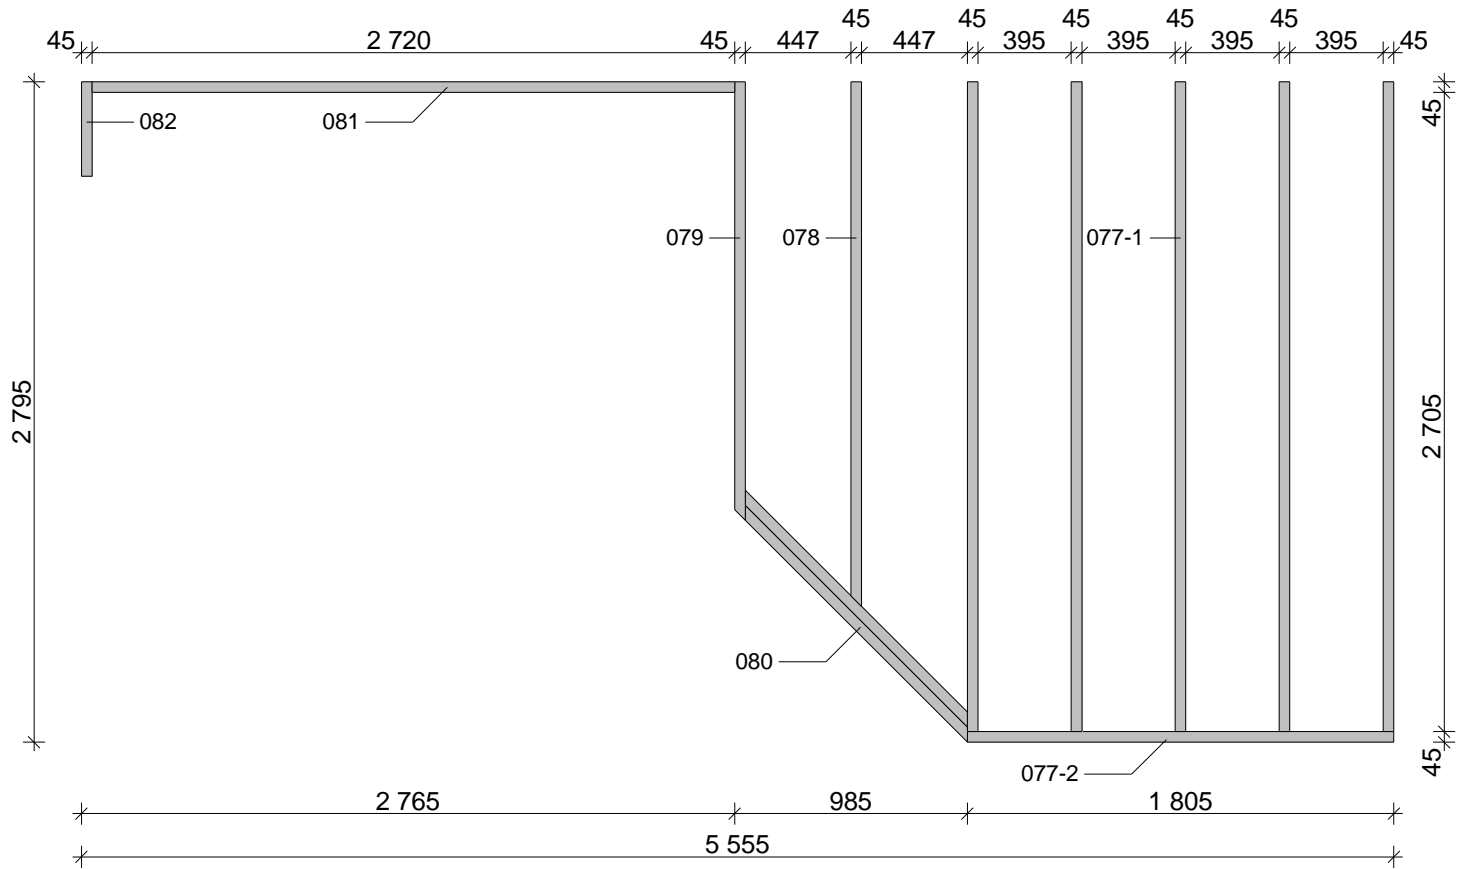

Peter

Byggyta: 576 x 300 cm

Yttermått: 556 x 280 cm · Väggtjocklek: 40 mm

OBS! Alla mått är ungefärliga.

Nr	Beskrivning	Profil mm	Längd mm	Antal	
1			5760	1	
2			1841	1	
3			3000	21	
4			3000	1	
5			3000	1	
6			5760	19	
7			1841	11	
100			1841	1	
8			555	21	
9			416	21	
10			1938	1	
11			500	17	
12			5760	2	
13				3000	1
14				3000	2
15			636	4	
16			614	4	
17			428	4	
18			897	4(2+2)	
19			1384	1(0+1)	
20			3352	1(1+0)	
21		44x94	2364	4(2+2)	
22	Takregel 	44x85	1739	10	
23			1265	8(4+4)	
24	Takstolsregel 	18x90	2000	5	
25	Vindskiva	18x110	3250	2	
26			5960	2	
27	Pardörr 1425 x1900 mm			1	
28	Enkelfönster 515 x1890 mm			2	
29	Takpanel h= 652 mm		1304 x 922	1	
30	Skruv 4,0 x 40; 4,5 x 70; 5,0 x 100			1 Beutel	
31	Spik 2,2 x 50; 1,4 x 35			1 Beutel	
32	Takbrädor		3191	2	
33			2987	2	
34			2783	2	
35			2579	2	

Nr	Beskrivning	Profil mm	Längd mm	Antal		
36	Takbrädor 	 18x110	2375	2		
37			2171	2		
38			1968	2		
39			1764	2		
40			1560	2		
41			1356	2		
42			1152	2		
43			948	2		
44			744	2		
45			540	2		
46			337	2		
47			133	2		
48			Takbrädor 	 18x110	5951	2
49					5747	2
50	5543	2				
51	5340	2				
52	5136	2				
53	4932	2				
54	4728	2				
55	4524	2				
56	4320	2				
57	4116	2				
58	3912	2				
59	3709	2				
60	3505	2				
61	3301	2				
62	3097	2				
63	2893	2				
64	Golvbrädor 	 18x110	1843	1		
65			1953	1		
66			2063	1		
67			2173	1		
68			2283	1		
69			2393	1		
70			2503	1		
71			2613	1		
72	2717	--				
73	Golvbrädor 		2717	17+1		

Grund

Väggar

Vägg A

Vägg B

Vägg C

Nr. 27

Doppeltür 40 mm
1425 x 1900 mm
1 stk.

Nr. 28

Fenster 40 mm
865 x 1210 mm
2 stk.

A - A

Vägg D

Vägg E

Tak