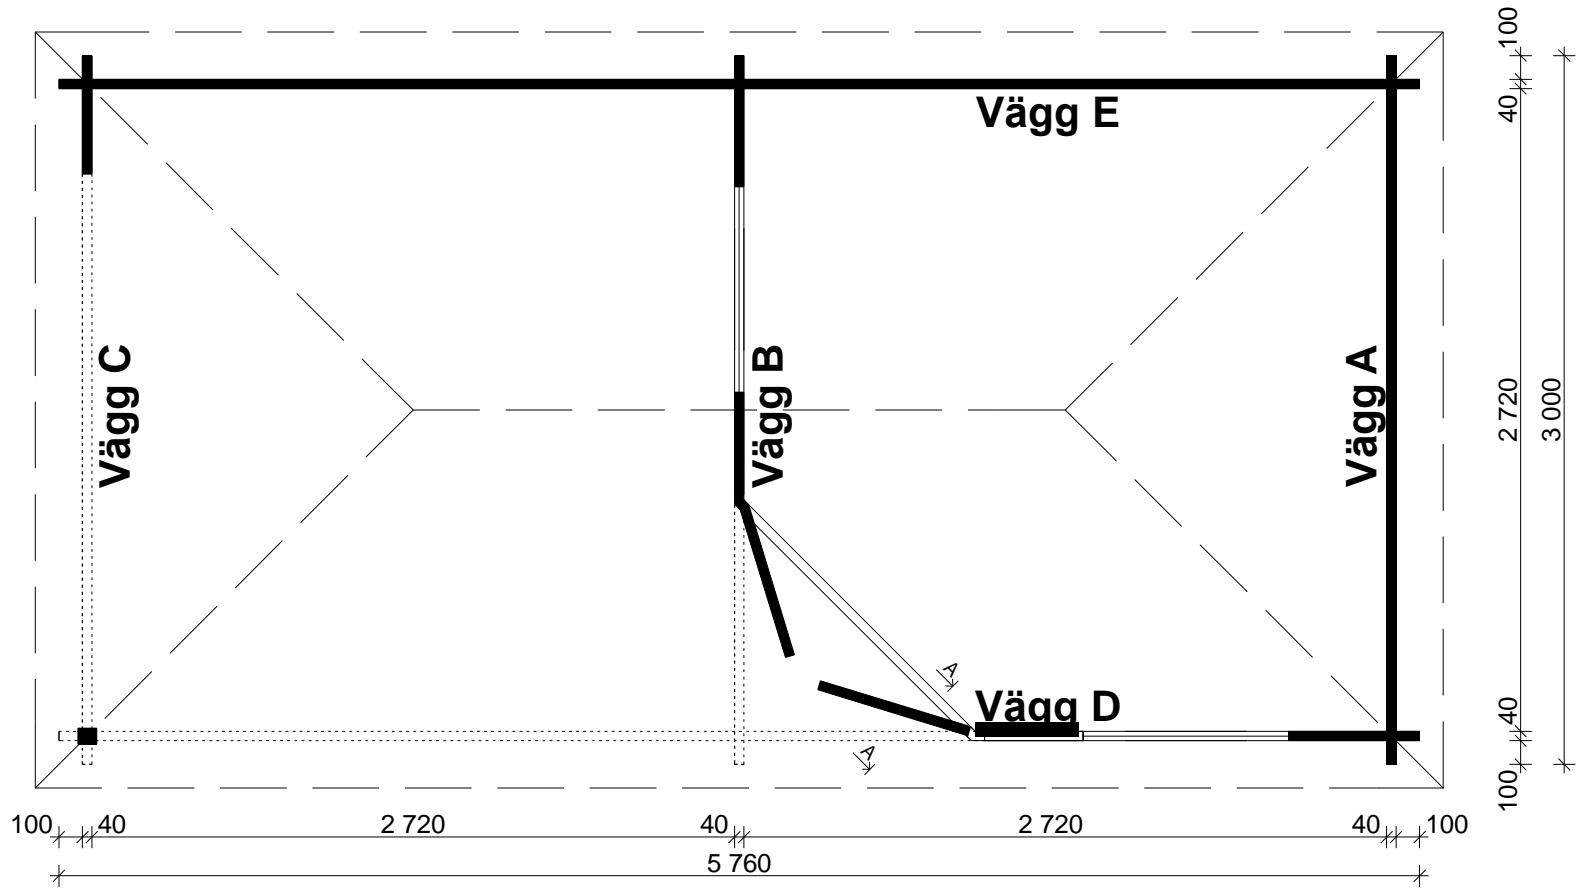

Peter

Byggyta: 576 x 300 cm

Yttermått: 556 x 280 cm · Väggtjocklek: 40 mm

OBS! Alla mått är ungefärliga.

Nr	Beskrivning	Profil mm	Längd mm	Antal	
1			5760	1	
2			1841	1	
3			3000	21	
4			3000	1	
5			3000	1	
6			5760	19	
7			1841	11	
100			1841	1	
8			555	21	
9			416	21	
10			1938	1	
11			500	17	
12			5760	2	
13				3000	1
14				3000	2
15			636	4	
16			614	4	
17			428	4	
18			897	4(2+2)	
19			1384	1(0+1)	
20			3352	1(1+0)	
21		44x94	2364	4(2+2)	
22	Takregel 	44x85	1739	10	
23			1265	8(4+4)	
24	Takstolsregel 	18x90	2000	5	
25	Vindskiva	18x110	3250	2	
26			5960	2	
27	Pardörr 1425 x1900 mm			1	
28	Enkelfönster 515 x1890 mm			2	
29	Takpanel h= 652 mm		1304 x 922	1	
30	Skruv 4,0 x 40; 4,5 x 70; 5,0 x 100			1 Beutel	
31	Spik 2,2 x 50; 1,4 x 35			1 Beutel	
32	Takbrädor		3191	2	
33			2987	2	
34			2783	2	
35			2579	2	

Nr	Beskrivning	Profil mm	Längd mm	Antal		
36	Takbrädor 	 18x110	2375	2		
37			2171	2		
38			1968	2		
39			1764	2		
40			1560	2		
41			1356	2		
42			1152	2		
43			948	2		
44			744	2		
45			540	2		
46			337	2		
47			133	2		
48			Takbrädor 	 18x110	5951	2
49					5747	2
50	5543	2				
51	5340	2				
52	5136	2				
53	4932	2				
54	4728	2				
55	4524	2				
56	4320	2				
57	4116	2				
58	3912	2				
59	3709	2				
60	3505	2				
61	3301	2				
62	3097	2				
63	2893	2				
64	Golvbrädor 	 18x110	1843	1		
65			1953	1		
66			2063	1		
67			2173	1		
68			2283	1		
69			2393	1		
70			2503	1		
71			2613	1		
72	2717	--				
73	Golvbrädor 		2717	17+1		

Grund

Väggar

Vägg A

Vägg B

Vägg C

Nr. 27

Doppeltür 40 mm
1425 x 1900 mm
1 stk.

Nr. 28