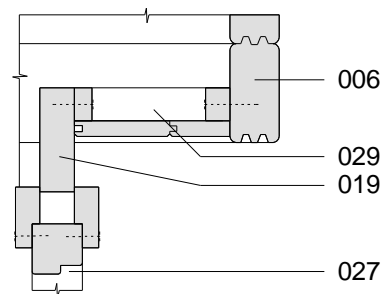

Peter

Byggyta: 576 x 300 cm

Yttermått: 556 x 280 cm · Väggtjocklek: 40 mm

OBS! Alla mått är ungefärliga.

Nr	Beskrivning	Profil mm	Längd mm	Antal	
1			5760	1	
2			1841	1	
3			3000	21	
4			3000	1	
5			3000	1	
6			5760	19	
7			1841	11	
100			1841	1	
8			555	21	
9			416	21	
10			1938	1	
11			500	17	
12			5760	2	
13				3000	1
14				3000	2
15			636	4	
16			614	4	
17			428	4	
18			897	4(2+2)	
19			1384	1(0+1)	
20			3352	1(1+0)	
21		44x94	2364	4(2+2)	
22	Takregel 	44x85	1739	10	
23			1265	8(4+4)	
24	Takstolsregel 	18x90	2000	5	
25	Vindskiva	18x110	3250	2	
26			5960	2	
27	Pardörr 1425 x1900 mm			1	
28	Enkelfönster 515 x1890 mm			2	
29	Takpanel h= 652 mm		1304 x 922	1	
30	Skruv 4,0 x 40; 4,5 x 70; 5,0 x 100			1 Beutel	
31	Spik 2,2 x 50; 1,4 x 35			1 Beutel	
32	Takbrädor		3191	2	
33			2987	2	
34			2783	2	
35			2579	2	

Nr	Beskrivning	Profil mm	Längd mm	Antal		
36	Takbrädor 	 18x110	2375	2		
37			2171	2		
38			1968	2		
39			1764	2		
40			1560	2		
41			1356	2		
42			1152	2		
43			948	2		
44			744	2		
45			540	2		
46			337	2		
47			133	2		
48			Takbrädor 	 18x110	5951	2
49					5747	2
50	5543	2				
51	5340	2				
52	5136	2				
53	4932	2				
54	4728	2				
55	4524	2				
56	4320	2				
57	4116	2				
58	3912	2				
59	3709	2				
60	3505	2				
61	3301	2				
62	3097	2				
63	2893	2				
64	Golvbrädor 	 18x110	1843	1		
65			1953	1		
66			2063	1		
67			2173	1		
68			2283	1		
69			2393	1		
70			2503	1		
71			2613	1		
72	2717	--				
73	Golvbrädor 		2717	17+1		

Grund

Väggar

Vägg A

Vägg B

Vägg C

Nr. 27

Doppeltür 40 mm
1425 x 1900 mm
1 stk.

Nr. 28

Fenster 40 mm
865 x 1210 mm
2 stk.

A - A

Vägg D

Vägg E

Tak