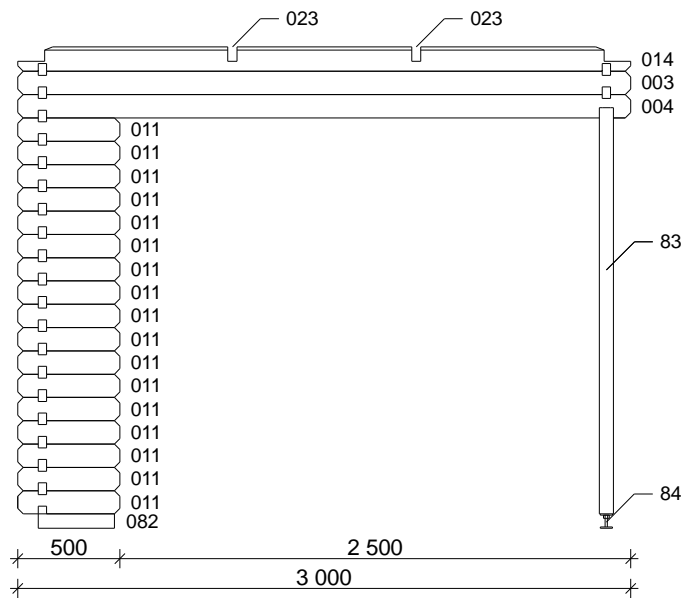

Peter

Byggyta: 576 x 300 cm

Yttermått: 556 x 280 cm · Väggtjocklek: 40 mm

OBS! Alla mått är ungefärliga.

Nr	Beskrivning	Profil mm	Längd mm	Antal	
1			5760	1	
2			1841	1	
3			3000	21	
4			3000	1	
5			3000	1	
6			5760	19	
7			1841	11	
100			1841	1	
8			555	21	
9			416	21	
10			1938	1	
11			500	17	
12			5760	2	
13				3000	1
14				3000	2
15			636	4	
16			614	4	
17			428	4	
18			897	4(2+2)	
19			1384	1(0+1)	
20			3352	1(1+0)	
21		44x94	2364	4(2+2)	
22	Takregel 	44x85	1739	10	
23			1265	8(4+4)	
24	Takstolsregel 	18x90	2000	5	
25	Vindskiva	18x110	3250	2	
26			5960	2	
27	Pardörr 1425 x1900 mm			1	
28	Enkelfönster 515 x1890 mm			2	
29	Takpanel h= 652 mm		1304 x 922	1	
30	Skruv 4,0 x 40; 4,5 x 70; 5,0 x 100			1 Beutel	
31	Spik 2,2 x 50; 1,4 x 35			1 Beutel	
32	Takbrädor		3191	2	
33			2987	2	
34			2783	2	
35			2579	2	

Nr	Beskrivning	Profil mm	Längd mm	Antal		
36	Takbrädor 	 18x110	2375	2		
37			2171	2		
38			1968	2		
39			1764	2		
40			1560	2		
41			1356	2		
42			1152	2		
43			948	2		
44			744	2		
45			540	2		
46			337	2		
47			133	2		
48			Takbrädor 	 18x110	5951	2
49					5747	2
50	5543	2				
51	5340	2				
52	5136	2				
53	4932	2				
54	4728	2				
55	4524	2				
56	4320	2				
57	4116	2				
58	3912	2				
59	3709	2				
60	3505	2				
61	3301	2				
62	3097	2				
63	2893	2				
64	Golvbrädor 	 18x110	1843	1		
65			1953	1		
66			2063	1		
67			2173	1		
68			2283	1		
69			2393	1		
70			2503	1		
71			2613	1		
72	2717	--				
73	Golvbrädor 		2717	17+1		

Grund

Väggar

Vägg A

Vägg B

Vägg C

Nr. 27

Doppeltür 40 mm
1425 x 1900 mm
1 stk.

Nr. 28

Fenster 40 mm
865 x 1210 mm
2 stk.

A - A

Vägg D

Vägg E

Tak