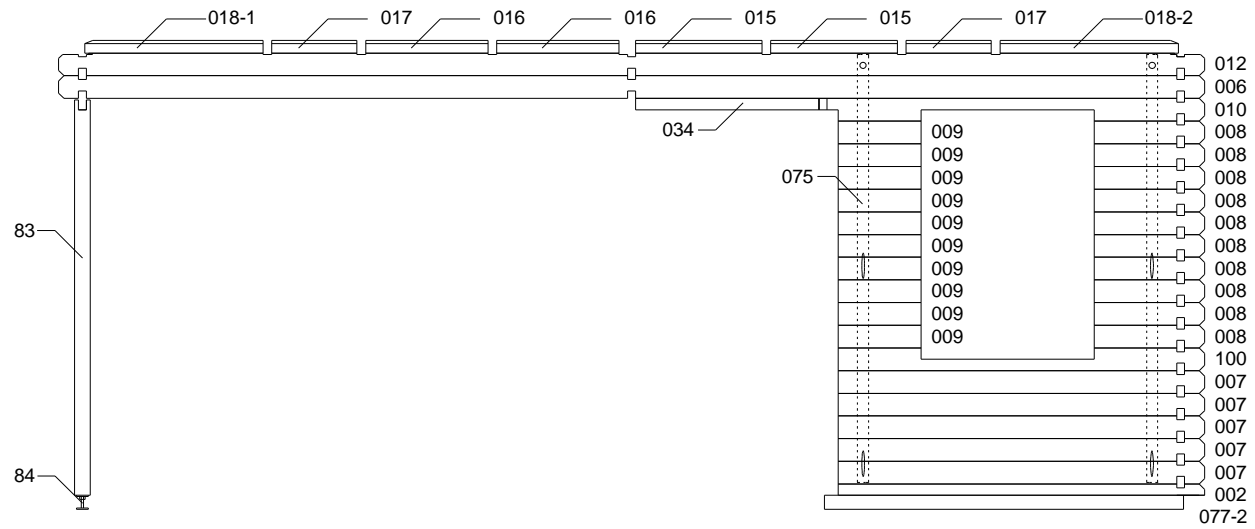

Nr	Beskrivning	Profil mm	Längd mm	Antal		
36	Takbrädor 	 18x110	2375	2		
37			2171	2		
38			1968	2		
39			1764	2		
40			1560	2		
41			1356	2		
42			1152	2		
43			948	2		
44			744	2		
45			540	2		
46			337	2		
47			133	2		
48			Takbrädor 	 18x110	5951	2
49					5747	2
50	5543	2				
51	5340	2				
52	5136	2				
53	4932	2				
54	4728	2				
55	4524	2				
56	4320	2				
57	4116	2				
58	3912	2				
59	3709	2				
60	3505	2				
61	3301	2				
62	3097	2				
63	2893	2				
64	Golvbrädor 	 18x110	1843	1		
65			1953	1		
66			2063	1		
67			2173	1		
68			2283	1		
69			2393	1		
70			2503	1		
71			2613	1		
72	2717	--				
73	Golvbrädor 		2717	17+1		

Grund

Väggar

Vägg A

Vägg B

Vägg C

Nr. 27

Doppeltür 40 mm
1425 x 1900 mm
1 stk.

Nr. 28

Fenster 40 mm
865 x 1210 mm
2 stk.

A - A

Vägg D

Vägg E

Tak