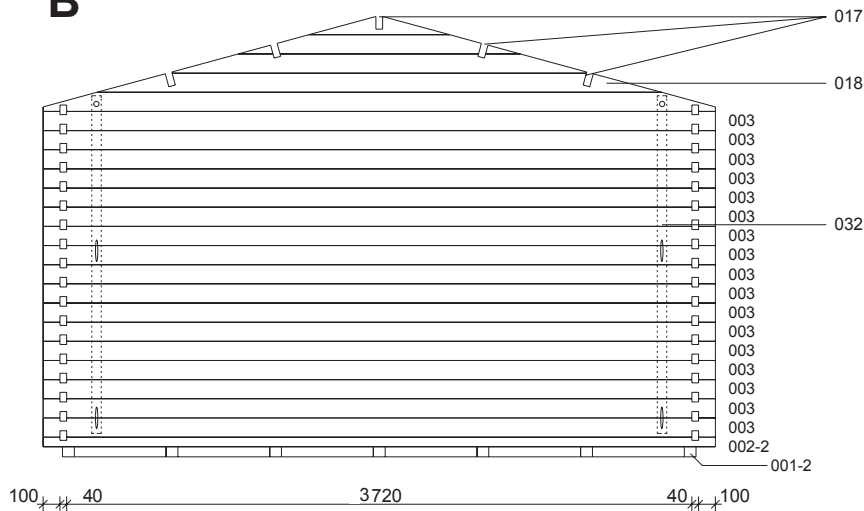

Sandvika-B

400 × 400 cm

380 × 380 cm

40 mm

- D Alle angegebenen Maße sind ca.-Maße
GB All dimensions are approximate !
NL Alle maten zijn circa maten
NO Alle vedlagte mål er ca !
E ¡Todas las dimensiones son aproximadas!
PT Todas as dimensões são aproximadas!
PL Wszystkie wymiary są przybliżone
EST Kõik mõõdud on ligilähedased.
IT Tutte le misure indicate sono circa
DK alle angivne mål er ca.-mål
S samtliga mått är ungefärliga
FR Toutes les dimensions fournies sont approximatives

Sandvika - B 40 mm

400 × 400 cm

		 mm	 mm	 ×
27			2340	4
28			5500	2
29			2750	4
30				2
31			ca. 14,9 m	
32			2010	4
33			4,0×40/ 4,5×70	1/1 
34			2,5×50	1 
35			3,0×15	1 
36			M8×70	12
37			300-400	3

19
40 mm
1425 x 1955 mm
1×

20
40 mm
1530 x 990 mm
1×

21
40 mm
765 x 990 mm
1×

3 790 mm

3 650 mm

3 790 mm

Sandvika - B 40 mm

400 x 400 cm

A

1

2

B

A-A

B-B

C

Sandvika - B 40 mm

400 × 400 cm