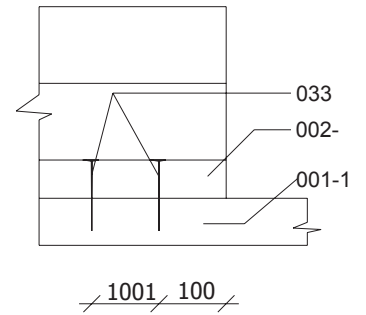

Sandvika-B

400 × 400 cm

380 × 380 cm

40 mm

- D Alle angegebenen Maße sind ca.-Maße
GB All dimensions are approximate !
NL Alle maten zijn circa maten
NO Alle vedlagte mål er ca !
E ¡Todas las dimensiones son aproximadas!
PT Todas as dimensões são aproximadas!
PL Wszystkie wymiary są przybliżone
EST Kõik mõõdud on ligilähedased.
IT Tutte le misure indicate sono circa
DK alle angivne mål er ca.-mål
S samtliga mått är ungefärliga
FR Toutes les dimensions fournies sont approximatives

Sandvika - B 40 mm

400 × 400 cm

		 mm	 mm	 ×
27			2340	4
28			5500	2
29			2750	4
30				2
31			ca. 14,9 m	
32			2010	4
33			4,0×40/ 4,5×70	1/1 
34			2,5×50	1 
35			3,0×15	1 
36			M8×70	12
37			300-400	3

19
40 mm
1425 x 1955 mm
1×

20
40 mm
1530 x 990 mm
1×

21
40 mm
765 x 990 mm
1×

3 790 mm

3 650 mm

3 790 mm

Sandvika - B 40 mm

400 x 400 cm

A

1

2

B

A-A

B-B

C

Sandvika - B 40 mm

400 × 400 cm