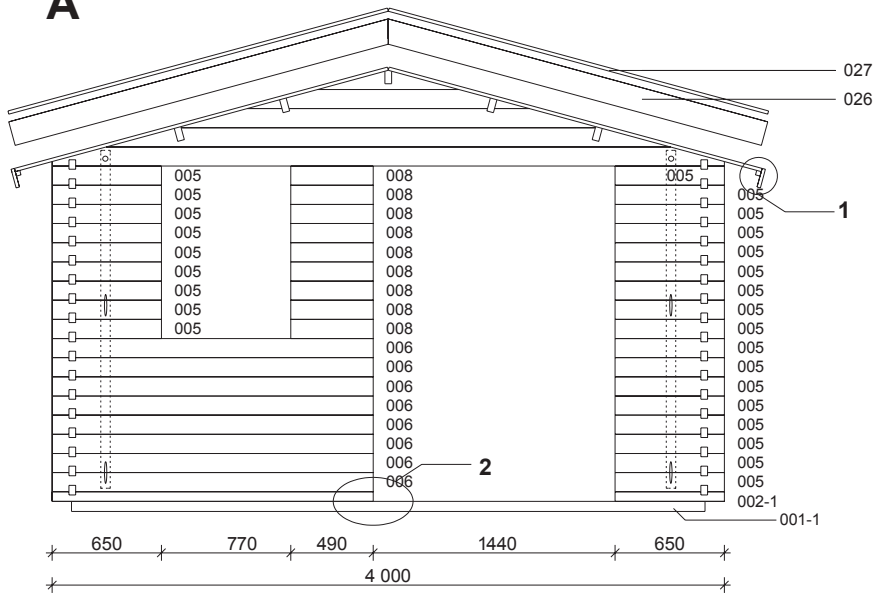

Sandvika-B

400 × 400 cm

380 × 380 cm

40 mm

- D Alle angegebenen Maße sind ca.-Maße
GB All dimensions are approximate !
NL Alle maten zijn circa maten
NO Alle vedlagte mål er ca !
E ¡Todas las dimensiones son aproximadas!
PT Todas as dimensões são aproximadas!
PL Wszystkie wymiary są przybliżone
EST Kõik mõõdud on ligilähedased.
IT Tutte le misure indicate sono circa
DK alle angivne mål er ca.-mål
S samtliga mått är ungefärliga
FR Toutes les dimensions fournies sont approximatives

Sandvika - B 40 mm

400 × 400 cm

		 mm	 mm	 ×
27			2340	4
28			5500	2
29			2750	4
30				2
31			ca. 14,9 m	
32			2010	4
33			4,0×40/ 4,5×70	1/1 
34			2,5×50	1 
35			3,0×15	1 
36			M8×70	12
37			300-400	3

19
40 mm
1425 x 1955 mm
1×

20
40 mm
1530 x 990 mm
1×

21
40 mm
765 x 990 mm
1×

3 790 mm

3 650 mm

3 790 mm

Sandvika - B 40 mm

400 x 400 cm

A

1

2

B

A-A

B-B

C

Sandvika - B 40 mm

400 × 400 cm