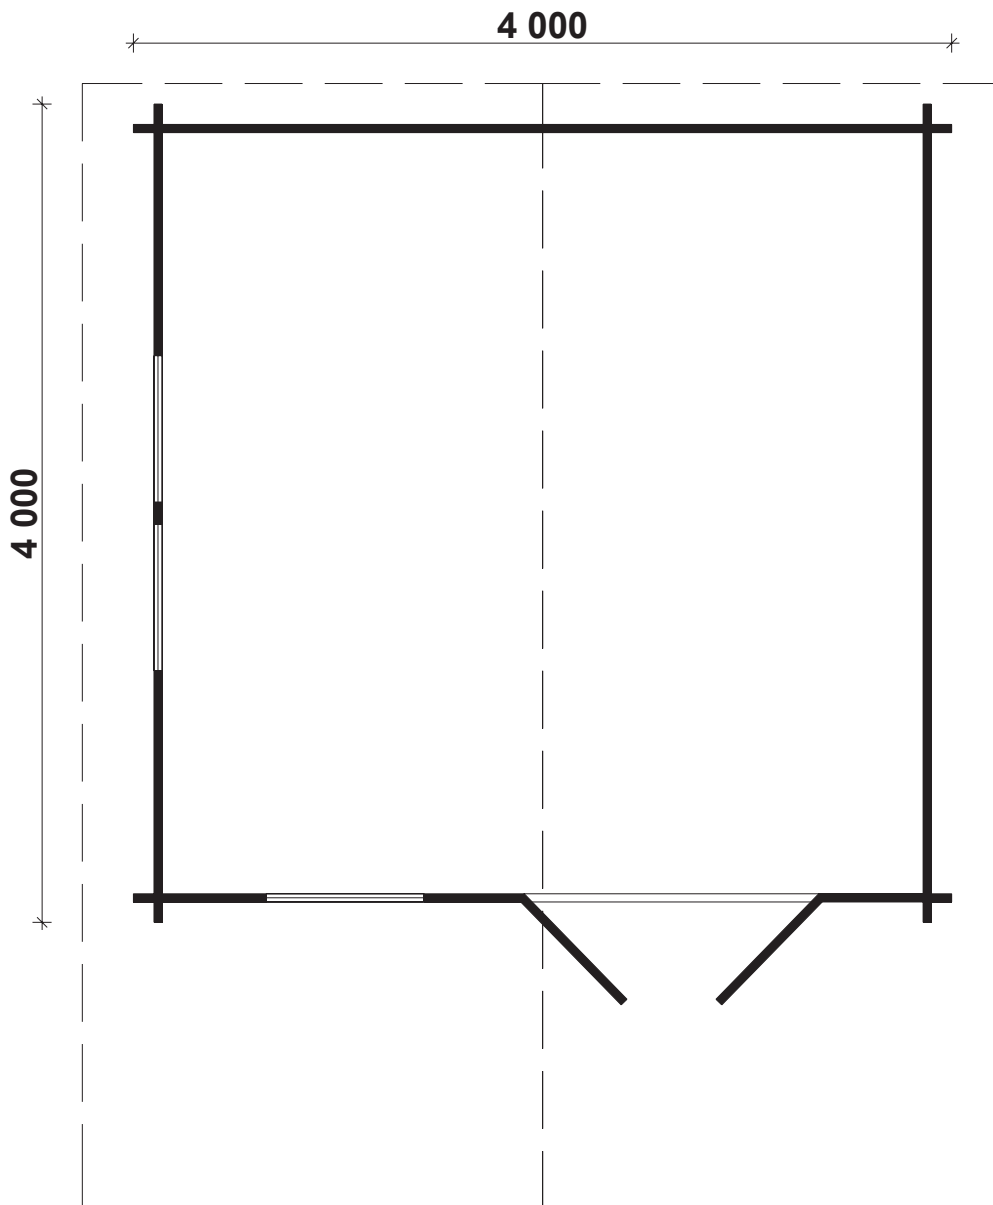

Sandvika-B

400 × 400 cm

380 × 380 cm

40 mm

- D Alle angegebenen Maße sind ca.-Maße
GB All dimensions are approximate !
NL Alle maten zijn circa maten
NO Alle vedlagte mål er ca !
E ¡Todas las dimensiones son aproximadas!
PT Todas as dimensões são aproximadas!
PL Wszystkie wymiary są przybliżone
EST Kõik mõõdud on ligilähedased.
IT Tutte le misure indicate sono circa
DK alle angivne mål er ca.-mål
S samtliga mått är ungefärliga
FR Toutes les dimensions fournies sont approximatives

Sandvika - B 40 mm

400 × 400 cm

		 mm	 mm	 ×	
01-1			3790	2	
01-2			3650	7	
02-1			1910/650	1/1	
02-2			4000	1	
03			4000	37	
04			--	--	
05			650	26	
06			1910	8	
07			1230	15	
08			490	9	
09			1510	1	
10			1790	1	
11			2070	1	
12			4280	1	
13			4560	1	
14			4840	1	
15			5120	2	
16				5500	2(1+1)
17				5500	5(4+1)
18			4000	2	
19			1425 × 1955 mm	1	
20	 21 		1530 × 990 mm/ 765 × 990 mm	1/1	
22				1	
23			2300	126+2/100+2	
24			3716	43+1/34+1	
25			--	--	
26			2340	4	

Sandvika - B 40 mm

400 × 400 cm

		 mm	 mm	 ×
27			2340	4
28			5500	2
29			2750	4
30				2
31			ca. 14,9 m	
32			2010	4
33			4,0×40/ 4,5×70	1/1 
34			2,5×50	1 
35			3,0×15	1 
36			M8×70	12
37			300-400	3

19
40 mm
1425 x 1955 mm
1×

20
40 mm
1530 x 990 mm
1×

21
40 mm
765 x 990 mm
1×

3 790 mm

3 650 mm

3 790 mm

Sandvika - B 40 mm

400 x 400 cm

A