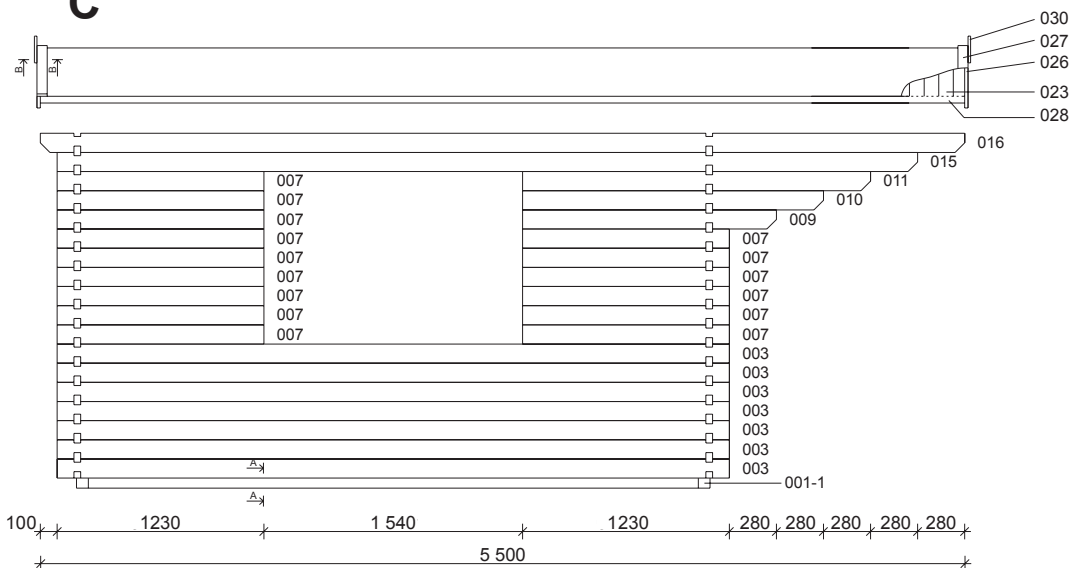

Sandvika-B

400 × 400 cm

380 × 380 cm

40 mm

- D Alle angegebenen Maße sind ca.-Maße
GB All dimensions are approximate !
NL Alle maten zijn circa maten
NO Alle vedlagte mål er ca !
E ¡Todas las dimensiones son aproximadas!
PT Todas as dimensões são aproximadas!
PL Wszystkie wymiary są przybliżone
EST Kõik mõõdud on ligilähedased.
IT Tutte le misure indicate sono circa
DK alle angivne mål er ca.-mål
S samtliga mått är ungefärliga
FR Toutes les dimensions fournies sont approximatives

Sandvika - B 40 mm

400 × 400 cm

		 mm	 mm	 ×
27			2340	4
28			5500	2
29			2750	4
30				2
31			ca. 14,9 m	
32			2010	4
33			4,0×40/ 4,5×70	1/1 
34			2,5×50	1 
35			3,0×15	1 
36			M8×70	12
37			300-400	3

19
40 mm
1425 x 1955 mm
1×

20
40 mm
1530 x 990 mm
1×

21
40 mm
765 x 990 mm
1×

3 790 mm

3 650 mm

3 790 mm

Sandvika - B 40 mm

400 x 400 cm

A

1

2

B

A-A

B-B

C

Sandvika - B 40 mm

400 × 400 cm