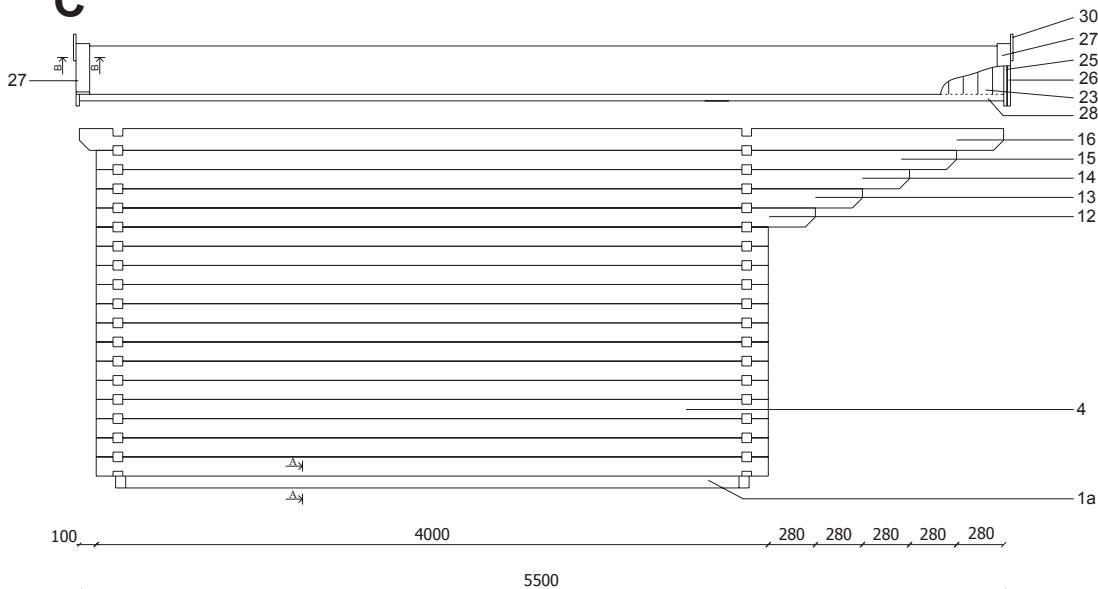

Sandvika-B

400 × 400 cm

380 × 380 cm

58 mm

- D Alle angegebenen Maße sind ca.-Maße
GB All dimensions are approximate !
NL Alle maten zijn circa maten
NO Alle vedlagte mål er ca !
E ¡Todas las dimensiones son aproximadas!
PT Todas as dimensões são aproximadas!
PL Wszystkie wymiary są przybliżone
EST Kõik mõõdud on ligilähedased.
IT Tutte le misure indicate sono circa
DK alle angivne mål er ca.-mål
S samtliga mått är ungefärliga
FR Toutes les dimensions fournies sont approximatives

Sandvika - B 58 mm

400 × 400 cm

		 mm	 mm	 ×
27		18×90	2340	4
28		18×115	5500	2
29		28×28	2750	4
30				2
31			ca. 14,8 m	
32			2080	4
33			4,0×40/ 4,5×75	1/1 
34			2,5×50/ 2,5×70	1 
35			3,0×15	1 
36				8
37				3

TENE Kaubandus

Sandvika - B 58 mm

400 × 400 cm

A

1

2

B

A-A

B-B

C

Sandvika - B 58 mm

400 × 400 cm

D

TENE Kaubandus