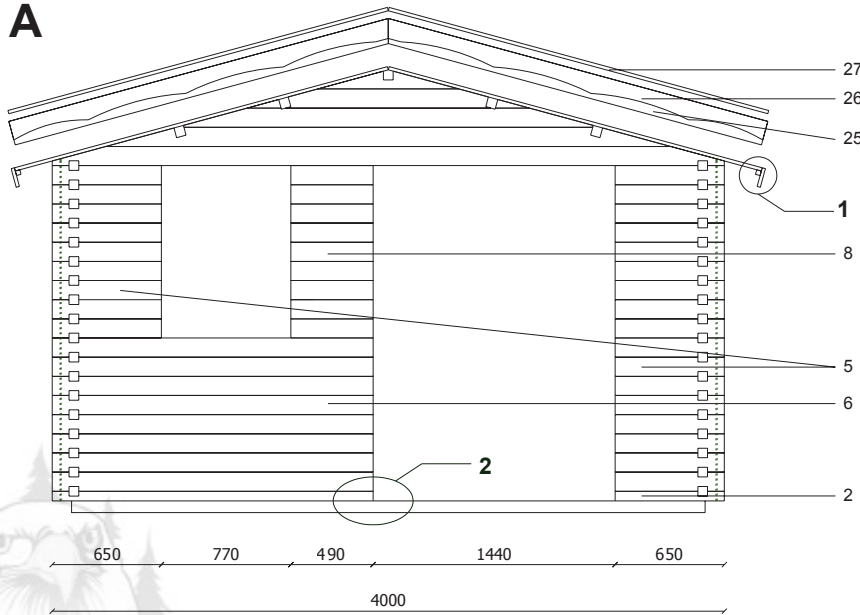

Sandvika-B

400 × 400 cm

380 × 380 cm

58 mm

- D Alle angegebenen Maße sind ca.-Maße
GB All dimensions are approximate !
NL Alle maten zijn circa maten
NO Alle vedlagte mål er ca !
E ¡Todas las dimensiones son aproximadas!
PT Todas as dimensões são aproximadas!
PL Wszystkie wymiary są przybliżone
EST Kõik mõõdud on ligilähedased.
IT Tutte le misure indicate sono circa
DK alle angivne mål er ca.-mål
S samtliga mått är ungefärliga
FR Toutes les dimensions fournies sont approximatives

Sandvika - B 58 mm

400 × 400 cm

		 mm	 mm	 ×
27		18×90	2340	4
28		18×115	5500	2
29		28×28	2750	4
30				2
31			ca. 14,8 m	
32			2080	4
33			4,0×40/ 4,5×75	1/1 
34			2,5×50/ 2,5×70	1 
35			3,0×15	1 
36				8
37				3

TENE Kaubandus

Sandvika - B 58 mm

400 × 400 cm

A

1

2

B

A-A

B-B

C

Sandvika - B 58 mm

400 × 400 cm

D

TENE Kaubandus