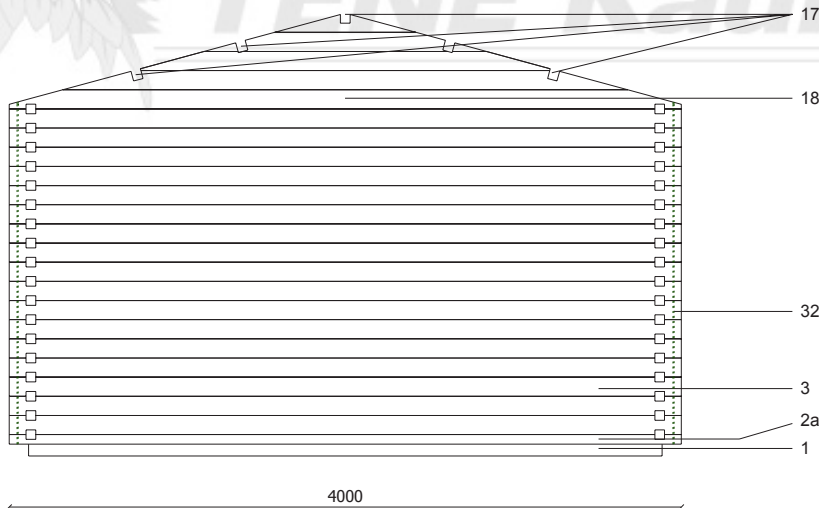

Sandvika-B

400 × 400 cm

380 × 380 cm

58 mm

- D Alle angegebenen Maße sind ca.-Maße
GB All dimensions are approximate !
NL Alle maten zijn circa maten
NO Alle vedlagte mål er ca !
E ¡Todas las dimensiones son aproximadas!
PT Todas as dimensões são aproximadas!
PL Wszystkie wymiary są przybliżone
EST Kõik mõõdud on ligilähedased.
IT Tutte le misure indicate sono circa
DK alle angivne mål er ca.-mål
S samtliga mått är ungefärliga
FR Toutes les dimensions fournies sont approximatives

Sandvika - B 58 mm

400 × 400 cm

		 mm	 mm	 ×
27		18×90	2340	4
28		18×115	5500	2
29		28×28	2750	4
30				2
31			ca. 14,8 m	
32			2080	4
33			4,0×40/ 4,5×75	1/1 
34			2,5×50/ 2,5×70	1 
35			3,0×15	1 
36				8
37				3

TENE Kaubandus

Sandvika - B 58 mm

400 × 400 cm

A

1

2

B

A-A

B-B

C

Sandvika - B 58 mm

400 × 400 cm

D

TENE Kaubandus