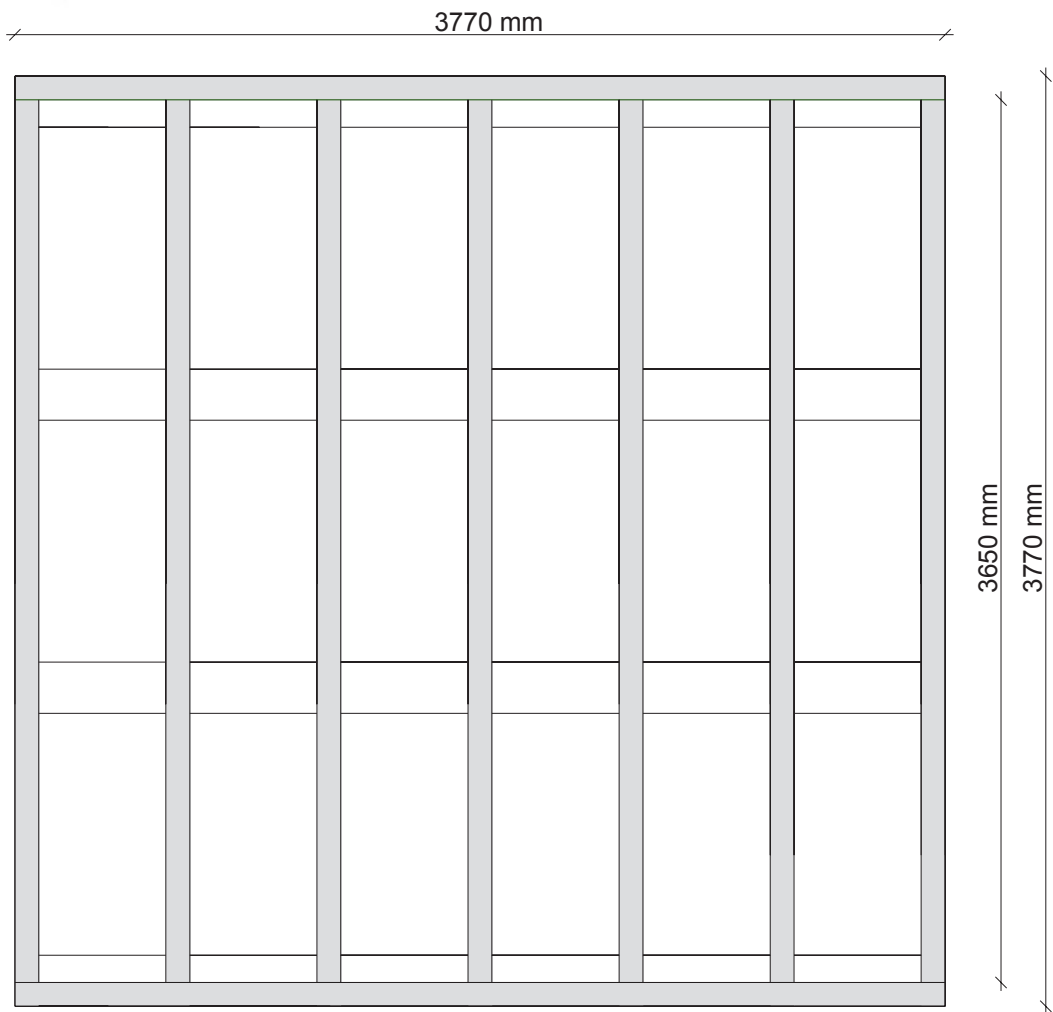

Sandvika - B 58 mm

400 × 400 cm

		mm	mm	×
27		18×90	2340	4
28		18×115	5500	2
29		28×28	2750	4
30				2
31			ca. 14,8 m	
32			2080	4
33			4,0×40/ 4,5×75	1/1
34			2,5×50/ 2,5×70	1
35			3,0×15	1
36				8
37				3

TENE Kaubandus