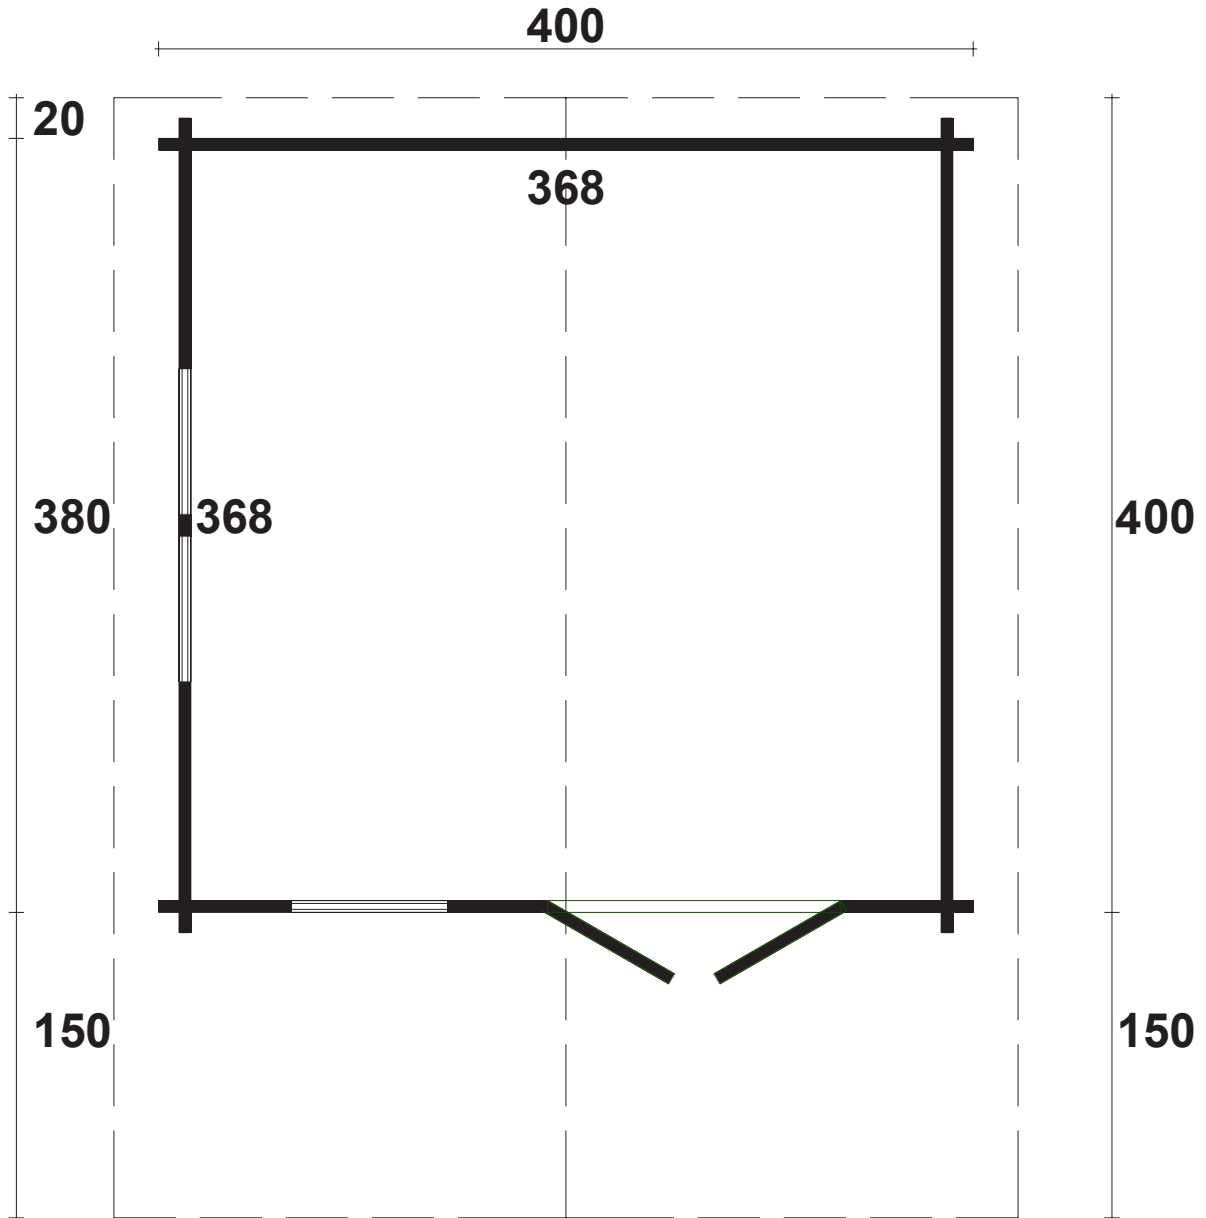

Sandvika-B

400 × 400 cm

380 × 380 cm

58 mm

- D Alle angegebenen Maße sind ca.-Maße
GB All dimensions are approximate !
NL Alle maten zijn circa maten
NO Alle vedlagte mål er ca !
E ¡Todas las dimensiones son aproximadas!
PT Todas as dimensões são aproximadas!
PL Wszystkie wymiary są przybliżone
EST Kõik mõõdud on ligilähedased.
IT Tutte le misure indicate sono circa
DK alle angivne mål er ca.-mål
S samtliga mått är ungefärliga
FR Toutes les dimensions fournies sont approximatives

Sandvika - B 58 mm

400 × 400 cm

		 mm	 mm	 ×	
01		60×70	3770	2	
01a			3650	7	
02		 57	1910/650	1/1	
02a			4000	1	
03		 114 58	4000	17	
04			4000	20	
05			650	26	
06			1910	8	
07			1230	15	
08			490	9	
09			1510	1	
10			1790	1	
11			2070	1	
12			4280	1	
13			4560	1	
14			4840	1	
15			5120	2	
16			 58 × 120	5500	2(1+1)
17			 58 × 120	5500	5(4+1)
18			4000	2	
19			1425 × 1955 mm	1	
20		21		1530 × 990 mm/ 765 × 990 mm	1/1
22				1	
23		Vers. 1 >	 18 × 88	2300	125+2
		Vers. 2 >	 18 × 110	2300	100+2
24			 28 × 110	3682	34+1
25			18 × 145	2340	4
26			18 × 115	2340	4

Sandvika - B 58 mm

400 × 400 cm

		 mm	 mm	 ×
27		18×90	2340	4
28		18×115	5500	2
29		28×28	2750	4
30				2
31			ca. 14,8 m	
32			2080	4
33			4,0×40/ 4,5×75	1/1 
34			2,5×50/ 2,5×70	1 
35			3,0×15	1 
36				8
37				3

TENE Kaubandus

Sandvika - B 58 mm

400 × 400 cm

A

1

2

B

A-A