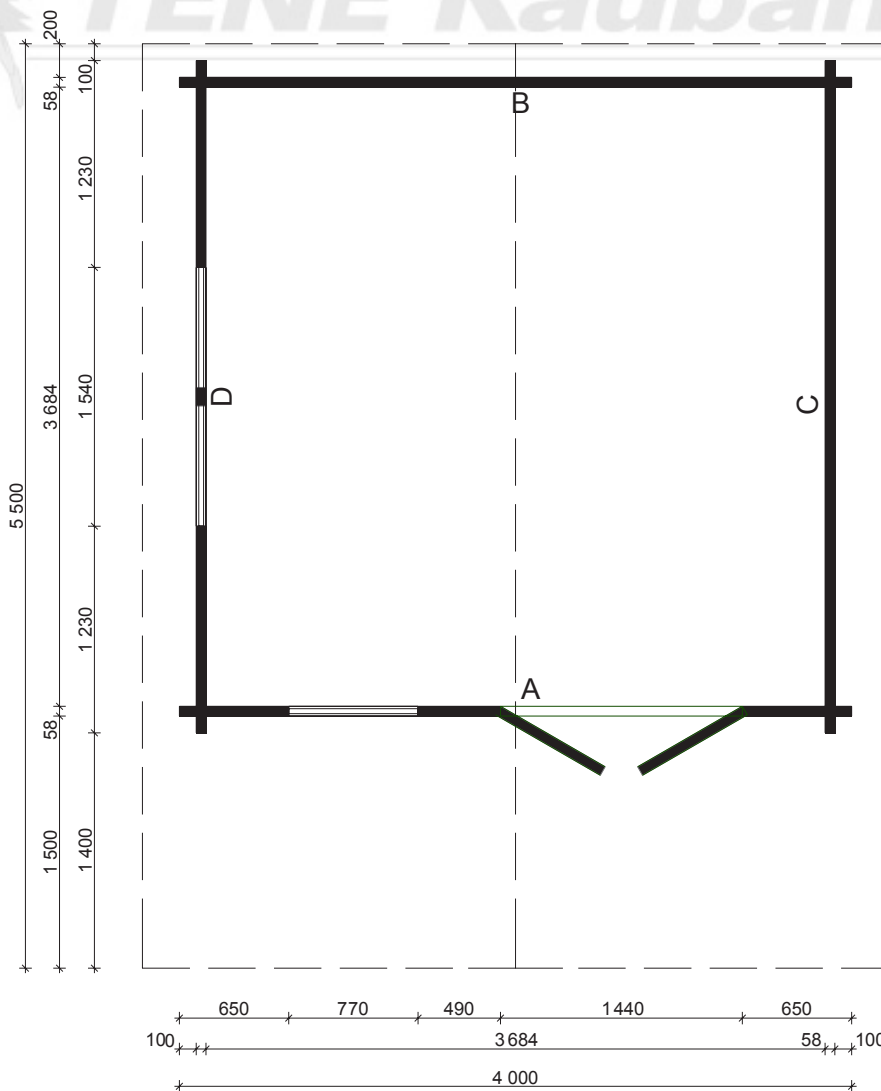

Sandvika-B

400 × 400 cm

380 × 380 cm

58 mm

- D Alle angegebenen Maße sind ca.-Maße
GB All dimensions are approximate !
NL Alle maten zijn circa maten
NO Alle vedlagte mål er ca !
E ¡Todas las dimensiones son aproximadas!
PT Todas as dimensões são aproximadas!
PL Wszystkie wymiary są przybliżone
EST Kõik mõõdud on ligilähedased.
IT Tutte le misure indicate sono circa
DK alle angivne mål er ca.-mål
S samtliga mått är ungefärliga
FR Toutes les dimensions fournies sont approximatives

Sandvika - B 58 mm

400 × 400 cm

		 mm	 mm	 ×	
01		60×70	3770	2	
01a			3650	7	
02		 57	1910/650	1/1	
02a			4000	1	
03		 114 58	4000	17	
04			4000	20	
05			650	26	
06			1910	8	
07			1230	15	
08			490	9	
09			1510	1	
10			1790	1	
11			2070	1	
12			4280	1	
13			4560	1	
14			4840	1	
15			5120	2	
16			 58 × 120	5500	2(1+1)
17			 58 × 120	5500	5(4+1)
18			4000	2	
19			1425 × 1955 mm	1	
20		21		1530 × 990 mm/ 765 × 990 mm	1/1
22				1	
23		Vers. 1 >	 18 × 88	2300	125+2
		Vers. 2 >	 18 × 110	2300	100+2
24			 28 × 110	3682	34+1
25			18 × 145	2340	4
26			18 × 115	2340	4

Sandvika - B 58 mm

400 × 400 cm

		 mm	 mm	 ×
27		18×90	2340	4
28		18×115	5500	2
29		28×28	2750	4
30				2
31			ca. 14,8 m	
32			2080	4
33			4,0×40/ 4,5×75	1/1 
34			2,5×50/ 2,5×70	1 
35			3,0×15	1 
36				8
37				3

B-B

C

Sandvika - B 58 mm

400 × 400 cm

D

TENE Kaubandus