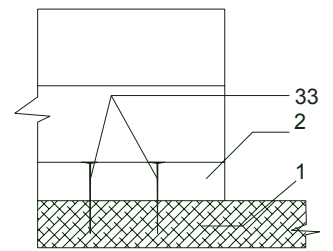

Sandvika-B

400 × 400 cm

380 × 380 cm

58 mm

- D Alle angegebenen Maße sind ca.-Maße
GB All dimensions are approximate !
NL Alle maten zijn circa maten
NO Alle vedlagte mål er ca !
E ¡Todas las dimensiones son aproximadas!
PT Todas as dimensões são aproximadas!
PL Wszystkie wymiary są przybliżone
EST Kõik mõõdud on ligilähedased.
IT Tutte le misure indicate sono circa
DK alle angivne mål er ca.-mål
S samtliga mått är ungefärliga
FR Toutes les dimensions fournies sont approximatives

Sandvika - B 58 mm

400 × 400 cm

		 mm	 mm	 ×	
01		60×70	3770	2	
01a			3650	7	
02		 57	1910/650	1/1	
02a			4000	1	
03		 114 58	4000	17	
04			4000	20	
05			650	26	
06			1910	8	
07			1230	15	
08			490	9	
09			1510	1	
10			1790	1	
11			2070	1	
12			4280	1	
13			4560	1	
14			4840	1	
15			5120	2	
16			 58 × 120	5500	2(1+1)
17			 58 × 120	5500	5(4+1)
18			4000	2	
19			1425 × 1955 mm	1	
20		21		1530 × 990 mm/ 765 × 990 mm	1/1
22				1	
23		Vers. 1 >	 18 × 88	2300	125+2
		Vers. 2 >	 18 × 110	2300	100+2
24			 28 × 110	3682	34+1
25			18 × 145	2340	4
26			18 × 115	2340	4

Sandvika - B 58 mm

400 × 400 cm

		 mm	 mm	 ×
27		18×90	2340	4
28		18×115	5500	2
29		28×28	2750	4
30				2
31			ca. 14,8 m	
32			2080	4
33			4,0×40/ 4,5×75	1/1 
34			2,5×50/ 2,5×70	1 
35			3,0×15	1 
36				8
37				3

TENE Kaubandus

Sandvika - B 58 mm

400 × 400 cm

A

1

2

B

A-A