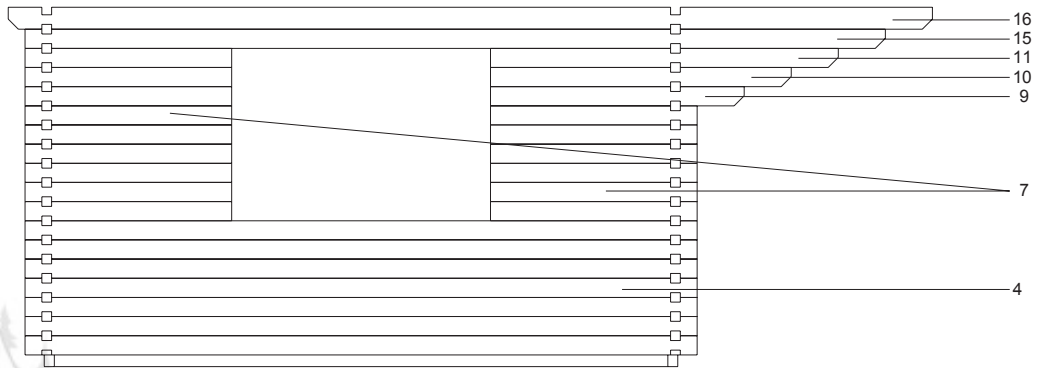

Sandvika-B

400 × 400 cm

380 × 380 cm

58 mm

- D Alle angegebenen Maße sind ca.-Maße
GB All dimensions are approximate !
NL Alle maten zijn circa maten
NO Alle vedlagte mål er ca !
E ¡Todas las dimensiones son aproximadas!
PT Todas as dimensões são aproximadas!
PL Wszystkie wymiary są przybliżone
EST Kõik mõõdud on ligilähedased.
IT Tutte le misure indicate sono circa
DK alle angivne mål er ca.-mål
S samtliga mått är ungefärliga
FR Toutes les dimensions fournies sont approximatives

Sandvika - B 58 mm

400 × 400 cm

		 mm	 mm	 ×
27		18×90	2340	4
28		18×115	5500	2
29		28×28	2750	4
30				2
31			ca. 14,8 m	
32			2080	4
33			4,0×40/ 4,5×75	1/1 
34			2,5×50/ 2,5×70	1 
35			3,0×15	1 
36				8
37				3

B-B

C

Sandvika - B 58 mm

400 × 400 cm

D

TENE Kaubandus