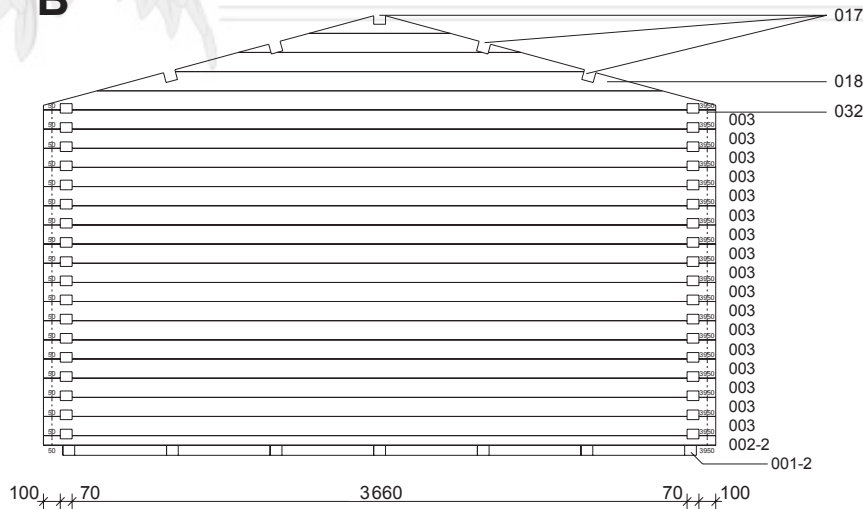

Sandvika-B

400 × 400 cm

380 × 380 cm

70 mm

- D Alle angegebenen Maße sind ca.-Maße
GB All dimensions are approximate !
NL Alle maten zijn circa maten
NO Alle vedlagte mål er ca !
E ¡Todas las dimensiones son aproximadas!
PT Todas as dimensões são aproximadas!
PL Wszystkie wymiary są przybliżone
EST Kõik mõõdud on ligilähedased.
IT Tutte le misure indicate sono circa
DK alle angivne mål er ca.-mål
S samtliga mått är ungefärliga
FR Toutes les dimensions fournies sont approximatives

Sandvika - B 70 mm

400 × 400 cm

		 mm	 mm	 ×
27			2340	4
28			5500	2
29			2750	4
30				2
31			ca. 14,7 m	
32			2080	4
33			4,0×40/ 4,5×70	1 
34			2,5×50 2,5×70	1 
35			3,0×15	1 
36				8
37			300-400	3

19
ISO 70 mm
1425 x 1955 mm
1×

20
ISO 70 mm
1530 x 990 mm
1×

21
ISO 70 mm
765 x 990 mm
1×

Sandvika - B 70 mm

400 × 400 cm

D

TENE Kaubandus

Sandvika - B 70 mm

400 × 400 cm

A

1

2

100 / 100

TENE Kaubandus

A-A

B

B-B