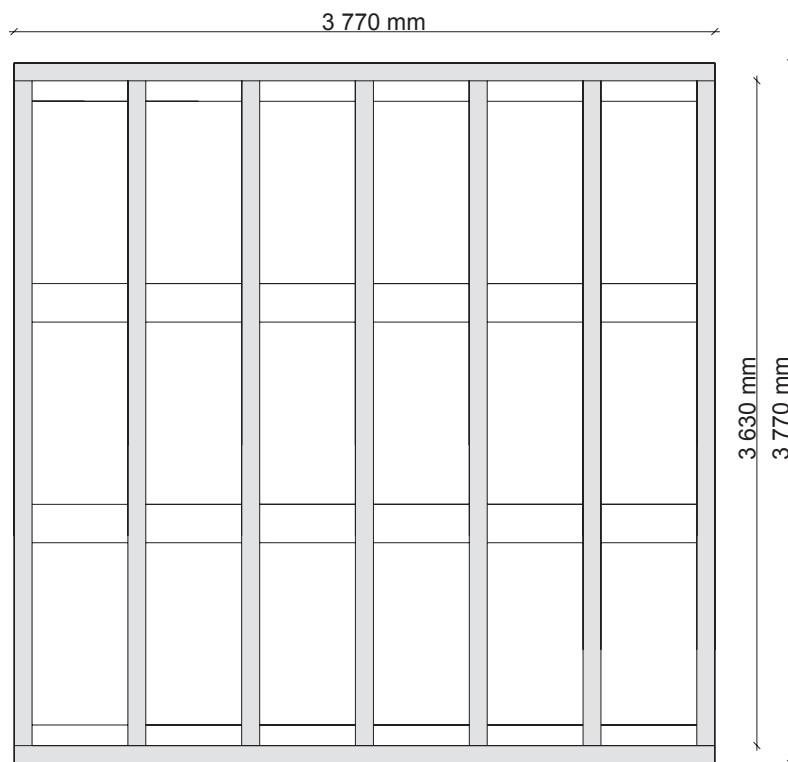

Sandvika-B

400 × 400 cm

380 × 380 cm

70 mm

- D Alle angegebenen Maße sind ca.-Maße
GB All dimensions are approximate !
NL Alle maten zijn circa maten
NO Alle vedlagte mål er ca !
E ¡Todas las dimensiones son aproximadas!
PT Todas as dimensões são aproximadas!
PL Wszystkie wymiary są przybliżone
EST Kõik mõõdud on ligilähedased.
IT Tutte le misure indicate sono circa
DK alle angivne mål er ca.-mål
S samtliga mått är ungefärliga
FR Toutes les dimensions fournies sont approximatives

Sandvika - B 70 mm

400 × 400 cm

		 mm  mm  ×			
01-1			3770	2	
01-2			3630	7	
02-1			1910/650	1/1	
02-2			4000	1	
03			4000	17	
04			4000	20	
05			650	26	
06			1910	8	
07			1230	15	
08			490	9	
09			1510	1	
10			1790	1	
11			2070	1	
12			4280	1	
13			4560	1	
14			4840	1	
15			5120	2	
16			5500	2(1+1)	
17			5500	5(4+1)	
18			4000	2	
19			1425 × 1955 mm	70 mm ISO	1
20	 21 		1530 × 990 mm/ 765 × 990 mm	70 mm ISO/ 70 mm ISO	1/1
22					1
23			2300	100+2	
24			3656	34+1	
25			2340	4	
26			2340	4	

Sandvika - B 70 mm

400 × 400 cm

		 mm	 mm	 ×
27			2340	4
28			5500	2
29			2750	4
30				2
31			ca. 14,7 m	
32			2080	4
33			4,0×40/ 4,5×70	1 
34			2,5×50 2,5×70	1 
35			3,0×15	1 
36				8
37			300-400	3

19
ISO 70 mm
1425 x 1955 mm
1×

20
ISO 70 mm
1530 x 990 mm
1×

21
ISO 70 mm
765 x 990 mm
1×

Sandvika - B 70 mm

400 × 400 cm

D

TENE Kaubandus

Sandvika - B 70 mm

400 × 400 cm