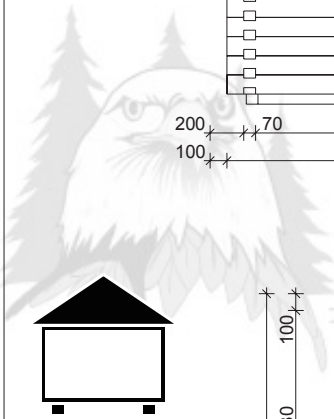

Sandvika-B

400 × 400 cm

380 × 380 cm

70 mm

- D Alle angegebenen Maße sind ca.-Maße
GB All dimensions are approximate !
NL Alle maten zijn circa maten
NO Alle vedlagte mål er ca !
E ¡Todas las dimensiones son aproximadas!
PT Todas as dimensões são aproximadas!
PL Wszystkie wymiary są przybliżone
EST Kõik mõõdud on ligilähedased.
IT Tutte le misure indicate sono circa
DK alle angivne mål er ca.-mål
S samtliga mått är ungefärliga
FR Toutes les dimensions fournies sont approximatives

Sandvika - B 70 mm

400 × 400 cm

		 mm  mm  ×			
01-1			3770	2	
01-2			3630	7	
02-1			1910/650	1/1	
02-2			4000	1	
03			4000	17	
04			4000	20	
05			650	26	
06			1910	8	
07			1230	15	
08			490	9	
09			1510	1	
10			1790	1	
11			2070	1	
12			4280	1	
13			4560	1	
14			4840	1	
15			5120	2	
16			5500	2(1+1)	
17			5500	5(4+1)	
18			4000	2	
19			1425 × 1955 mm	70 mm ISO	1
20	 21 		1530 × 990 mm/ 765 × 990 mm	70 mm ISO/ 70 mm ISO	1/1
22					1
23			2300	100+2	
24			3656	34+1	
25			2340	4	
26			2340	4	

Sandvika - B 70 mm

400 × 400 cm

		 mm	 mm	 ×
27			2340	4
28			5500	2
29			2750	4
30				2
31			ca. 14,7 m	
32			2080	4
33			4,0×40/ 4,5×70	1 
34			2,5×50 2,5×70	1 
35			3,0×15	1 
36				8
37			300-400	3

19
ISO 70 mm
1425 x 1955 mm
1×

20
ISO 70 mm
1530 x 990 mm
1×

21
ISO 70 mm
765 x 990 mm
1×

Sandvika - B 70 mm

400 × 400 cm

D

TENE Kaubandus

Sandvika - B 70 mm

400 × 400 cm