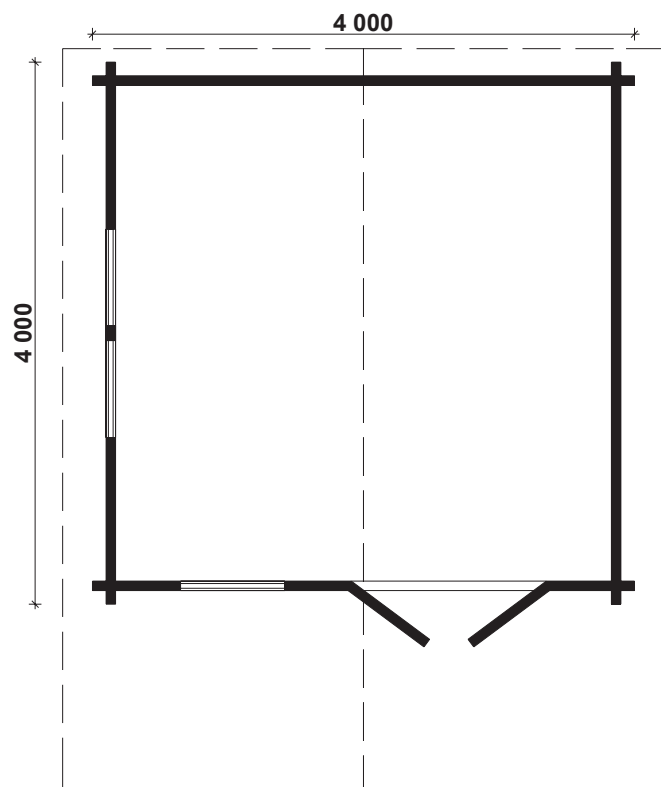

Sandvika-B

400 × 400 cm

380 × 380 cm

70 mm

- D Alle angegebenen Maße sind ca.-Maße
GB All dimensions are approximate !
NL Alle maten zijn circa maten
NO Alle vedlagte mål er ca !
E ¡Todas las dimensiones son aproximadas!
PT Todas as dimensões são aproximadas!
PL Wszystkie wymiary są przybliżone
EST Kõik mõõdud on ligilähedased.
IT Tutte le misure indicate sono circa
DK alle angivne mål er ca.-mål
S samtliga mått är ungefärliga
FR Toutes les dimensions fournies sont approximatives

Sandvika - B 70 mm

400 × 400 cm

		 mm  mm  ×			
01-1			3770	2	
01-2			3630	7	
02-1			1910/650	1/1	
02-2			4000	1	
03			4000	17	
04			4000	20	
05			650	26	
06			1910	8	
07			1230	15	
08			490	9	
09			1510	1	
10			1790	1	
11			2070	1	
12			4280	1	
13			4560	1	
14			4840	1	
15			5120	2	
16			5500	2(1+1)	
17			5500	5(4+1)	
18			4000	2	
19			1425 × 1955 mm	70 mm ISO	1
20	 21 		1530 × 990 mm/ 765 × 990 mm	70 mm ISO/ 70 mm ISO	1/1
22					1
23			2300	100+2	
24			3656	34+1	
25			2340	4	
26			2340	4	

Sandvika - B 70 mm

400 × 400 cm

		 mm	 mm	 ×
27			2340	4
28			5500	2
29			2750	4
30				2
31			ca. 14,7 m	
32			2080	4
33			4,0×40/ 4,5×70	1 
34			2,5×50 2,5×70	1 
35			3,0×15	1 
36				8
37			300-400	3

19
ISO 70 mm
1425 x 1955 mm
1×

20
ISO 70 mm
1530 x 990 mm
1×

21
ISO 70 mm
765 x 990 mm
1×

Sandvika - B 70 mm

400 × 400 cm

D

TENE Kaubandus

Sandvika - B 70 mm

400 × 400 cm