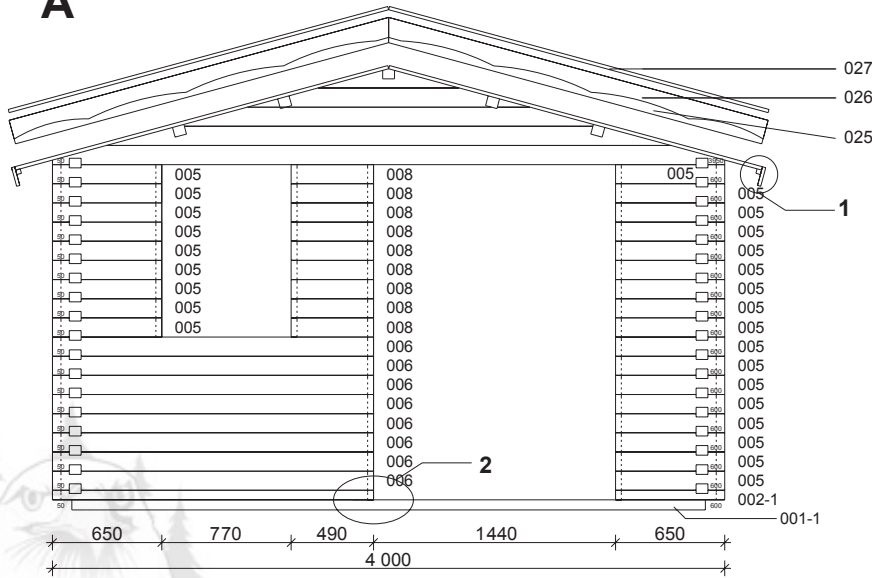

Sandvika - B 70 mm

400 × 400 cm

A