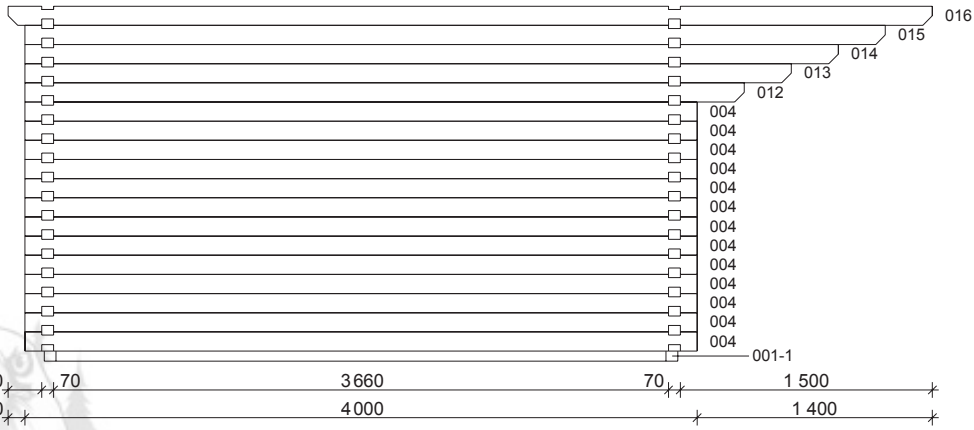

Sandvika-B

400 × 400 cm

380 × 380 cm

70 mm

- D Alle angegebenen Maße sind ca.-Maße
GB All dimensions are approximate !
NL Alle maten zijn circa maten
NO Alle vedlagte mål er ca !
E ¡Todas las dimensiones son aproximadas!
PT Todas as dimensões são aproximadas!
PL Wszystkie wymiary są przybliżone
EST Kõik mõõdud on ligilähedased.
IT Tutte le misure indicate sono circa
DK alle angivne mål er ca.-mål
S samtliga mått är ungefärliga
FR Toutes les dimensions fournies sont approximatives

Sandvika - B 70 mm

400 × 400 cm

		 mm  mm  ×			
01-1			3770	2	
01-2			3630	7	
02-1			1910/650	1/1	
02-2			4000	1	
03			4000	17	
04			4000	20	
05			650	26	
06			1910	8	
07			1230	15	
08			490	9	
09			1510	1	
10			1790	1	
11			2070	1	
12			4280	1	
13			4560	1	
14			4840	1	
15			5120	2	
16			5500	2(1+1)	
17			5500	5(4+1)	
18			4000	2	
19			1425 × 1955 mm	70 mm ISO	1
20	 21 		1530 × 990 mm/ 765 × 990 mm	70 mm ISO/ 70 mm ISO	1/1
22					1
23			2300	100+2	
24			3656	34+1	
25			2340	4	
26			2340	4	

Sandvika - B 70 mm

400 × 400 cm

		 mm	 mm	 ×
27			2340	4
28			5500	2
29			2750	4
30				2
31			ca. 14,7 m	
32			2080	4
33			4,0×40/ 4,5×70	1 
34			2,5×50 2,5×70	1 
35			3,0×15	1 
36				8
37			300-400	3

19
ISO 70 mm
1425 x 1955 mm
1×

20
ISO 70 mm
1530 x 990 mm
1×

21
ISO 70 mm
765 x 990 mm
1×

Sandvika - B 70 mm

400 × 400 cm

D

TENE Kaubandus

Sandvika - B 70 mm

400 × 400 cm