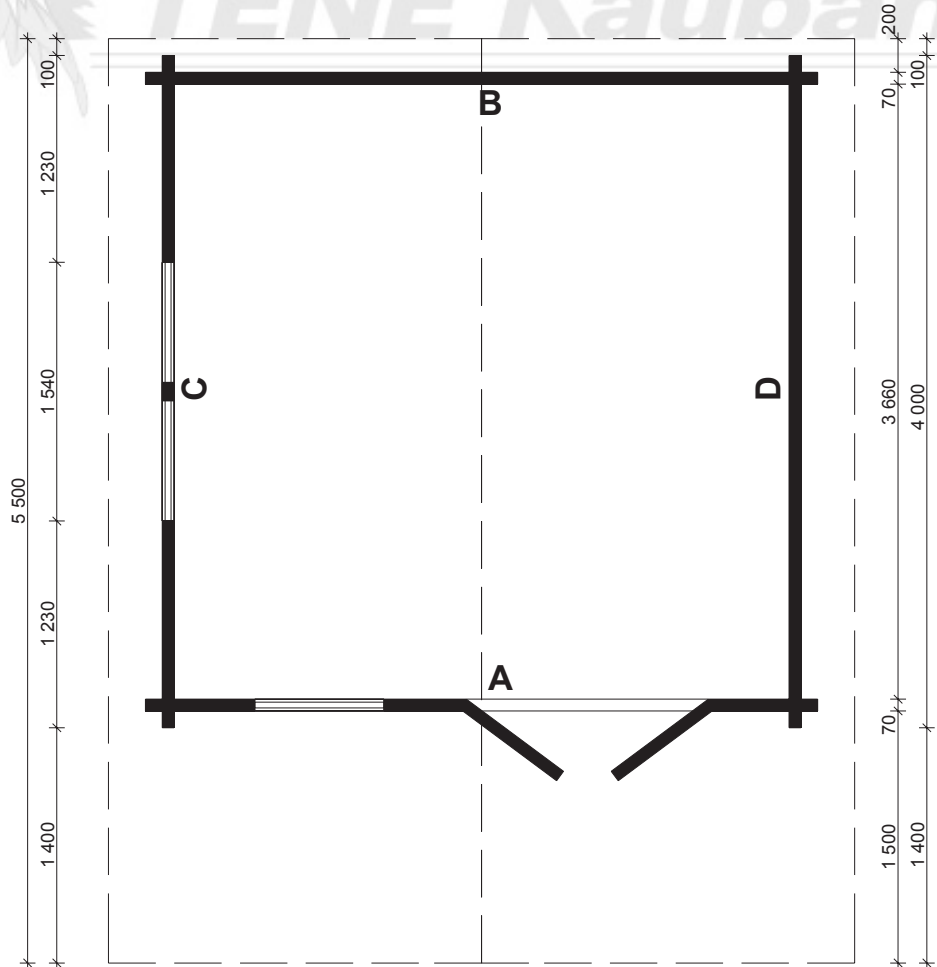

Sandvika-B

400 × 400 cm

380 × 380 cm

70 mm

- D Alle angegebenen Maße sind ca.-Maße
GB All dimensions are approximate !
NL Alle maten zijn circa maten
NO Alle vedlagte mål er ca !
E ¡Todas las dimensiones son aproximadas!
PT Todas as dimensões são aproximadas!
PL Wszystkie wymiary są przybliżone
EST Kõik mõõdud on ligilähedased.
IT Tutte le misure indicate sono circa
DK alle angivne mål er ca.-mål
S samtliga mått är ungefärliga
FR Toutes les dimensions fournies sont approximatives

Sandvika - B 70 mm

400 × 400 cm

		 mm  mm  ×			
01-1			3770	2	
01-2			3630	7	
02-1			1910/650	1/1	
02-2			4000	1	
03			4000	17	
04			4000	20	
05			650	26	
06			1910	8	
07			1230	15	
08			490	9	
09			1510	1	
10			1790	1	
11			2070	1	
12			4280	1	
13			4560	1	
14			4840	1	
15			5120	2	
16			5500	2(1+1)	
17			5500	5(4+1)	
18			4000	2	
19			1425 × 1955 mm	70 mm ISO	1
20	 21 		1530 × 990 mm/ 765 × 990 mm	70 mm ISO/ 70 mm ISO	1/1
22					1
23			2300	100+2	
24			3656	34+1	
25			2340	4	
26			2340	4	

Sandvika - B 70 mm

400 × 400 cm

		 mm	 mm	 ×
27			2340	4
28			5500	2
29			2750	4
30				2
31			ca. 14,7 m	
32			2080	4
33			4,0×40/ 4,5×70	1 
34			2,5×50 2,5×70	1 
35			3,0×15	1 
36				8
37			300-400	3

19
ISO 70 mm
1425 x 1955 mm
1×

20
ISO 70 mm
1530 x 990 mm
1×

21
ISO 70 mm
765 x 990 mm
1×

Sandvika - B 70 mm

400 × 400 cm

D

TENE Kaubandus

Sandvika - B 70 mm

400 × 400 cm