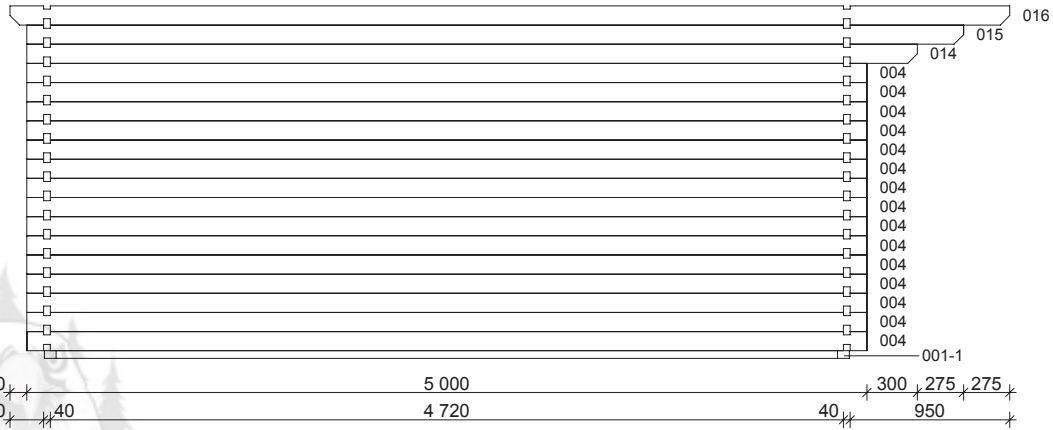

Sandvika - C/1 40 mm

400 × 500 cm

D

TENE Kaubandus