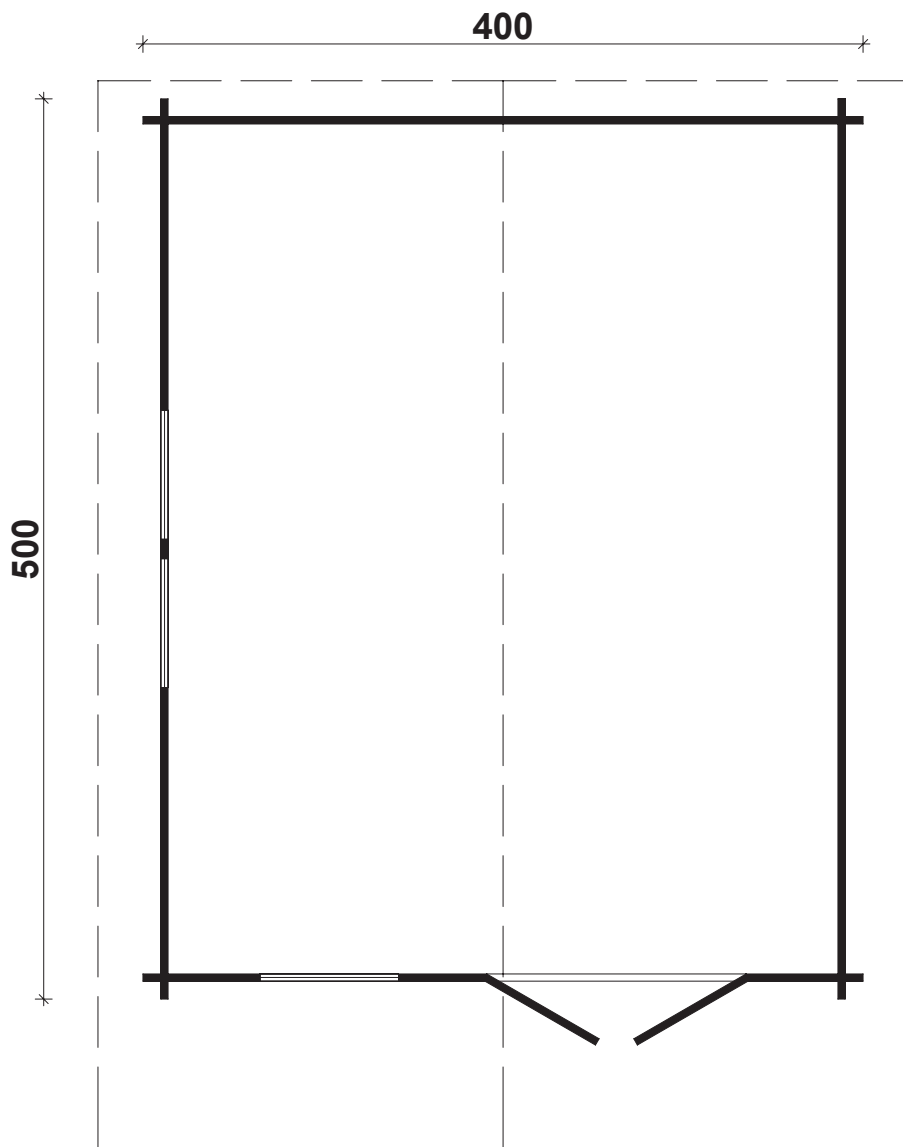

Sandvika-C/1

400 × 500 cm

380 × 480 cm

40 mm

- D Alle angegebenen Maße sind ca.-Maße
GB All dimensions are approximate !
NL Alle maten zijn circa maten
NO Alle vedlagte mål er ca !
E ¡Todas las dimensiones son aproximadas!
PT Todas as dimensões são aproximadas!
PL Wszystkie wymiary są przybliżone
EST Kõik mõõdud on ligilähedased.
IT Tutte le misure indicate sono circa
DK alle angivne mål er ca.-mål
S samtliga mått är ungefärliga
FR Toutes les dimensions fournies sont approximatives

Sandvika - C/1 40 mm

400 × 500 cm

		 mm	 mm	 ×	
01-1			3790	2	
01-2			4650	7	
02-1			1910/650	1/1	
02-2			4000	1	
03			4000	17	
04			5000	22	
05			650	26	
06			1910	8	
07			1730	17	
08			490	9	
09			--	--	
10			--	--	
11			2030	1	
12			--	--	
13			--	--	
14			5300	1	
15			5575	2	
16			 40 × 122	5950	2(1+1)
17			 70 × 143	5950	5(4+1)
18			4000	2	
19			1425 × 1955 mm	1	
20			1530 × 990 mm/ 765 × 990 mm	1/1	
22			6050	6	
23			2300	136+2/110+2	
24			3716	54+1/43+1	
25			--	--	
26			2340	4	

Sandvika - C/1 40 mm

400 × 500 cm

		 mm	 mm	 ×
27			2340	4
28			5950	2
29			2975	4
30				2
31			ca. 16,9 m	
32			2010	4
33			4,0×40/ 4,5×70	1/1 
34			2,5×50	1 
35			3,0×15	1 
36			M8×70	12
37			300-400	3

19
40 mm
1425 x 1955 mm
1x

20
40 mm
1530 x 990 mm
1x

21
40 mm
765 x 990 mm
1x

TERMO Kaubandus

Sandvika - C/1 40 mm

400 × 500 cm

A

1