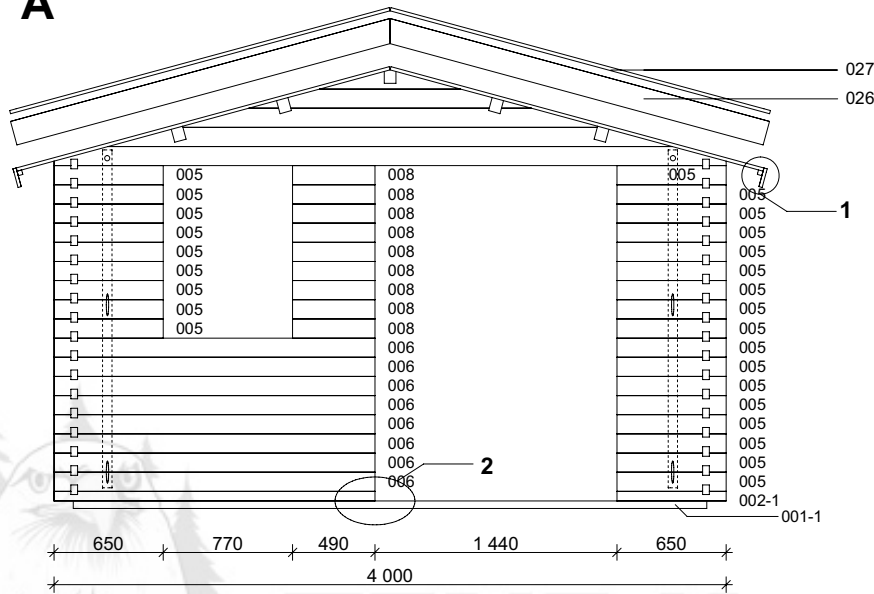

Sandvika-C/1

400 × 500 cm

380 × 480 cm

40 mm

- D Alle angegebenen Maße sind ca.-Maße
GB All dimensions are approximate !
NL Alle maten zijn circa maten
NO Alle vedlagte mål er ca !
E ¡Todas las dimensiones son aproximadas!
PT Todas as dimensões são aproximadas!
PL Wszystkie wymiary są przybliżone
EST Kõik mõõdud on ligilähedased.
IT Tutte le misure indicate sono circa
DK alle angivne mål er ca.-mål
S samtliga mått är ungefärliga
FR Toutes les dimensions fournies sont approximatives

19
40 mm
1425 x 1955 mm
1x

20
40 mm
1530 x 990 mm
1x

21
40 mm
765 x 990 mm
1x

TERMO Kaubandus

Sandvika - C/1 40 mm

400 × 500 cm

A

1