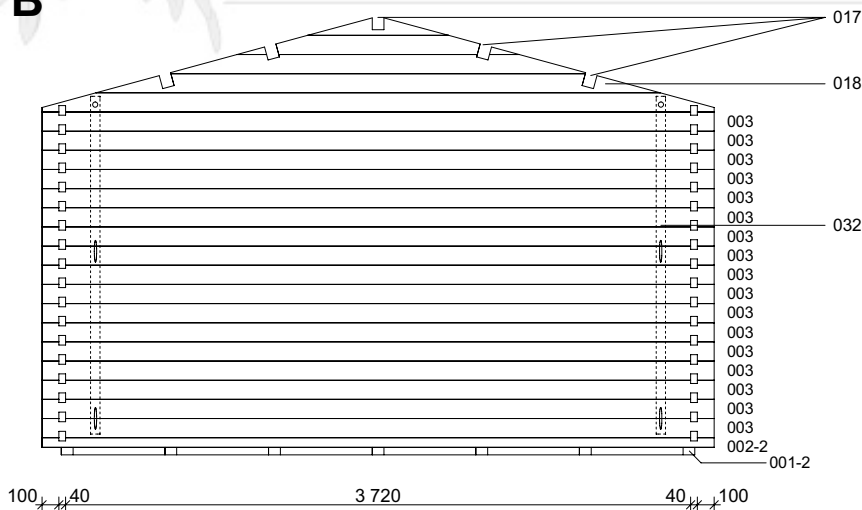

100 100

A-A

B