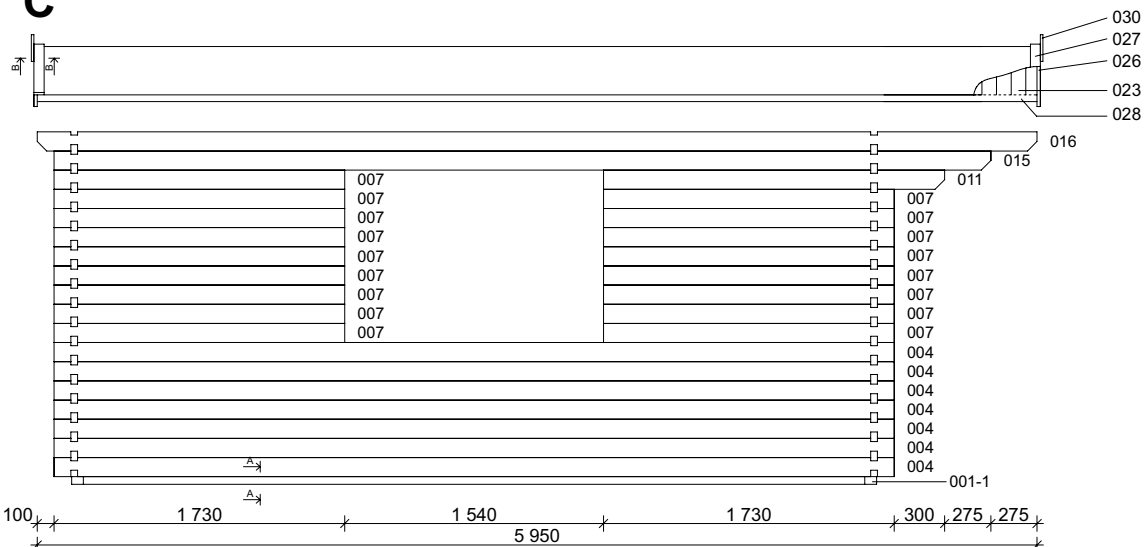

Sandvika - C/1 40 mm

400 × 500 cm

A

1

2

100 100

A-A

B

B-B

C

TENE Kaubandus