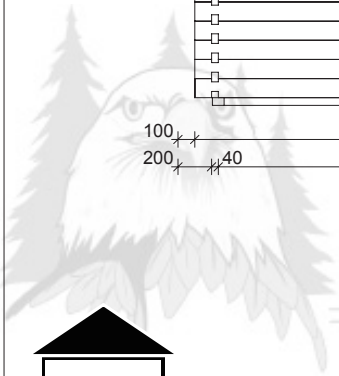

Sandvika-C/1

400 × 500 cm

380 × 480 cm

40 mm

- D Alle angegebenen Maße sind ca.-Maße
GB All dimensions are approximate !
NL Alle maten zijn circa maten
NO Alle vedlagte mål er ca !
E ¡Todas las dimensiones son aproximadas!
PT Todas as dimensões são aproximadas!
PL Wszystkie wymiary są przybliżone
EST Kõik mõõdud on ligilähedased.
IT Tutte le misure indicate sono circa
DK alle angivne mål er ca.-mål
S samtliga mått är ungefärliga
FR Toutes les dimensions fournies sont approximatives

400 × 500 cm

D

TENE Kaubandus