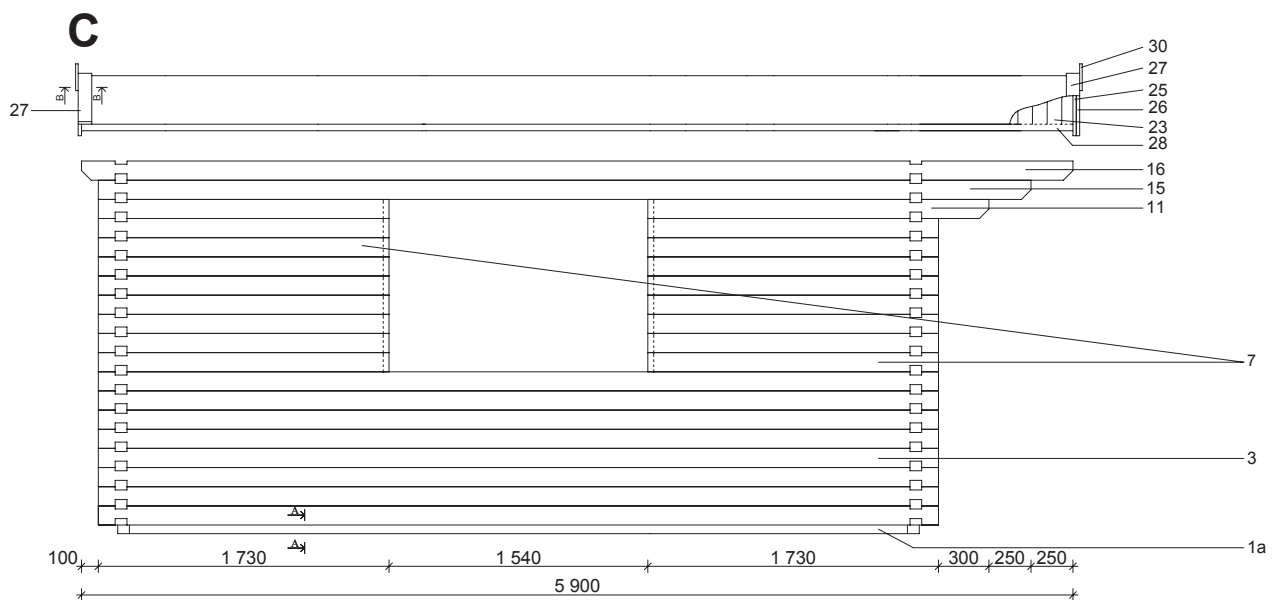

Sandvika-C1

400 × 500 cm

380 × 480 cm

70 mm

- D Alle angegebenen Maße sind ca.-Maße
GB All dimensions are approximate !
NL Alle maten zijn circa maten
NO Alle vedlagte mål er ca !
E ¡Todas las dimensiones son aproximadas!
PT Todas as dimensões são aproximadas!
PL Wszystkie wymiary są przybliżone
EST Kõik mõõdud on ligilähedased.
IT Tutte le misure indicate sono circa
DK alle angivne mål er ca.-mål
S samtliga mått är ungefärliga
FR Toutes les dimensions fournies sont approximatives

Sandvika - C1 70 mm

400 × 500 cm

		 mm	 mm	 ×	
01		70×60	3770	2	
01a			4630	7	
02		 57	4000	1	
02a			1910/650	1/1	
03		 114 70	5000	24	
04			4000	19	
05			650	26	
06			1910	8	
07			1730	17	
08			490	9	
09			--	--	
10			--	--	
11			2030	1	
12			--	--	
13			--	--	
14			5300	1	
15			5550	2	
15a			5900	1	
16			 70 × 123	5900	2(1+1)
16a		5900		4(2+2)	
17		 114	5900	5	
17a		 57	5900	1	
18			4000	2	
19		1425 × 1955 mm		1	
20	 21 	1530 × 990 mm/ 765 × 990 mm		1/1	
22				1	
23		Vers. 1 >	 18 × 88	2300	--
		Vers. 2 >	 18 × 110	2300	108+2

Sandvika - C1 70 mm

400 × 500 cm

		 mm	 mm	 ×
24		28×110	3657	43+1
25		18×143	2340	4
26		18×115	2340	4
27		18×90	2340	4
28		18×115	5900	2
29		28×28	2950	4
30				2
31			ca. 16,7 m	
32			2200	4
33			4,0×40/ 5,0×70	1 
34			2,2×50/ 2,5×70	1 
35			3,0×15	1 
36				8
37				

TENE Kaubandus

Sandvika - C1 70 mm

400 × 500 cm

Sandvika - C1 70 mm

400 × 500 cm

D

TENE 3 *Kaubandus*