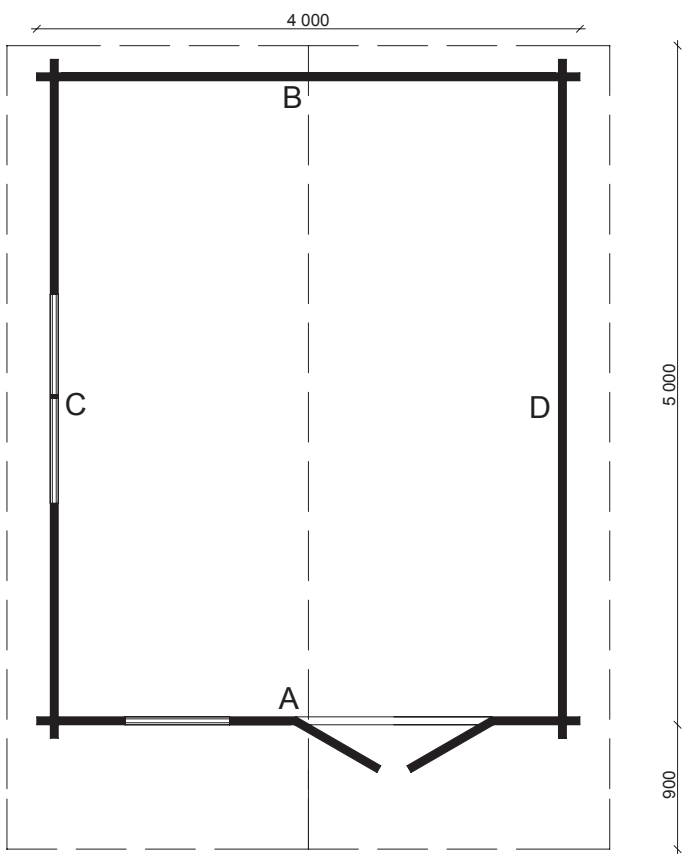

Sandvika-C1

400 × 500 cm

380 × 480 cm

70 mm

- D Alle angegebenen Maße sind ca.-Maße
GB All dimensions are approximate !
NL Alle maten zijn circa maten
NO Alle vedlagte mål er ca !
E ¡Todas las dimensiones son aproximadas!
PT Todas as dimensões são aproximadas!
PL Wszystkie wymiary są przybliżone
EST Kõik mõõdud on ligilähedased.
IT Tutte le misure indicate sono circa
DK alle angivne mål er ca.-mål
S samtliga mått är ungefärliga
FR Toutes les dimensions fournies sont approximatives

Sandvika - C1 70 mm

400 × 500 cm

		 mm	 mm	 ×	
01		70×60	3770	2	
01a			4630	7	
02		 57	4000	1	
02a			1910/650	1/1	
03		 114 70	5000	24	
04			4000	19	
05			650	26	
06			1910	8	
07			1730	17	
08			490	9	
09			--	--	
10			--	--	
11			2030	1	
12			--	--	
13			--	--	
14			5300	1	
15			5550	2	
15a			5900	1	
16			 70 × 123	5900	2(1+1)
16a		5900		4(2+2)	
17		 114	5900	5	
17a		 57	5900	1	
18			4000	2	
19		1425 × 1955 mm		1	
20	 21 	1530 × 990 mm/ 765 × 990 mm		1/1	
22				1	
23		Vers. 1 >	 18 × 88	2300	--
		Vers. 2 >	 18 × 110	2300	108+2

Sandvika - C1 70 mm

400 × 500 cm

		 mm	 mm	 ×
24		28×110	3657	43+1
25		18×143	2340	4
26		18×115	2340	4
27		18×90	2340	4
28		18×115	5900	2
29		28×28	2950	4
30				2
31			ca. 16,7 m	
32			2200	4
33			4,0×40/ 5,0×70	1 
34			2,2×50/ 2,5×70	1 
35			3,0×15	1 
36				8
37				

TENE Kaubandus

Sandvika - C1 70 mm

400 × 500 cm

Sandvika - C1 70 mm

400 × 500 cm

D

TENE 3 *Kaubandus*