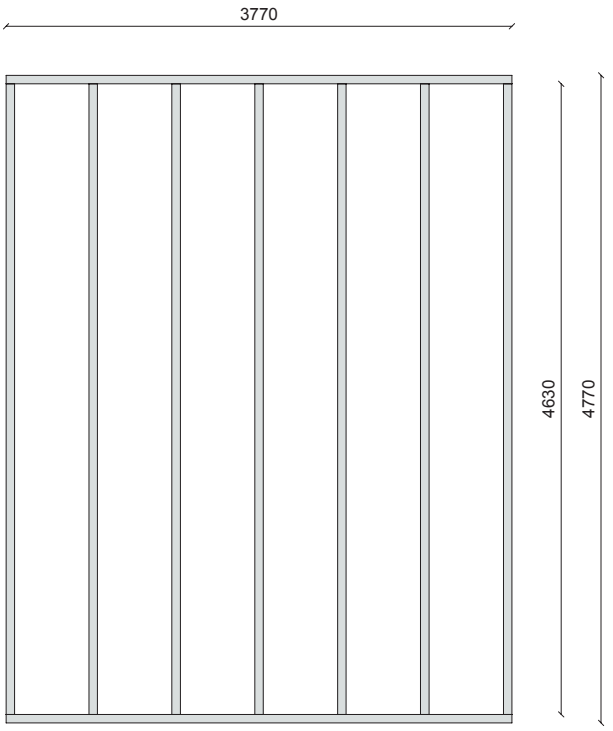

Sandvika-C1

400 × 500 cm

380 × 480 cm

70 mm

- D Alle angegebenen Maße sind ca.-Maße
GB All dimensions are approximate !
NL Alle maten zijn circa maten
NO Alle vedlagte mål er ca !
E ¡Todas las dimensiones son aproximadas!
PT Todas as dimensões são aproximadas!
PL Wszystkie wymiary są przybliżone
EST Kõik mõõdud on ligilähedased.
IT Tutte le misure indicate sono circa
DK alle angivne mål er ca.-mål
S samtliga mått är ungefärliga
FR Toutes les dimensions fournies sont approximatives

Sandvika - C1 70 mm

400 × 500 cm

		 mm	 mm	 ×	
01		70×60	3770	2	
01a			4630	7	
02		 57	4000	1	
02a			1910/650	1/1	
03		 114 70	5000	24	
04			4000	19	
05			650	26	
06			1910	8	
07			1730	17	
08			490	9	
09			--	--	
10			--	--	
11			2030	1	
12			--	--	
13			--	--	
14			5300	1	
15			5550	2	
15a			5900	1	
16			 70 × 123	5900	2(1+1)
16a		5900		4(2+2)	
17		 114	5900	5	
17a		 57	5900	1	
18			4000	2	
19		1425 × 1955 mm		1	
20	 21 	1530 × 990 mm/ 765 × 990 mm		1/1	
22				1	
23		Vers. 1 >	 18 × 88	2300	--
		Vers. 2 >	 18 × 110	2300	108+2

Sandvika - C1 70 mm

400 × 500 cm

		 mm	 mm	 ×
24		28×110	3657	43+1
25		18×143	2340	4
26		18×115	2340	4
27		18×90	2340	4
28		18×115	5900	2
29		28×28	2950	4
30				2
31			ca. 16,7 m	
32			2200	4
33			4,0×40/ 5,0×70	1 
34			2,2×50/ 2,5×70	1 
35			3,0×15	1 
36				8
37				

TENE Kaubandus

Sandvika - C1 70 mm

400 × 500 cm

Sandvika - C1 70 mm

400 × 500 cm

D

TENE 3 *Kaubandus*