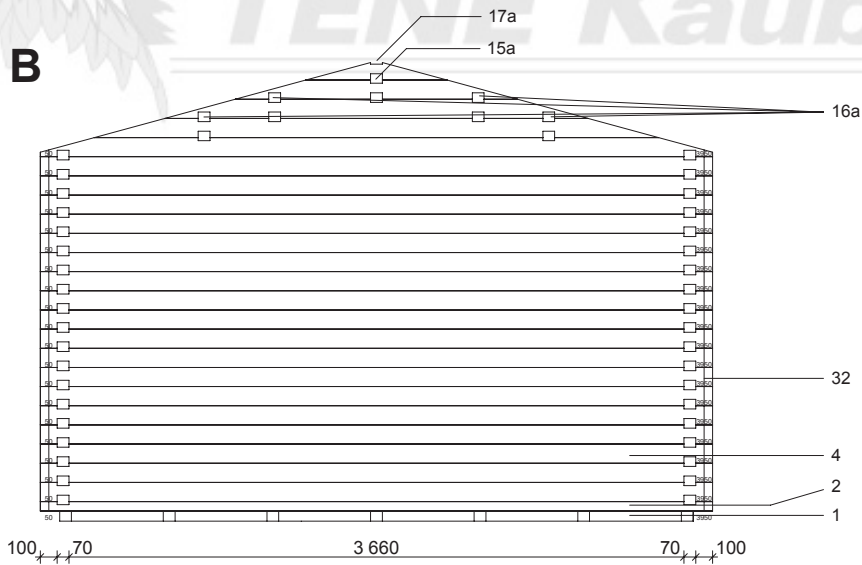

Sandvika-C1

400 × 500 cm

380 × 480 cm

70 mm

- D Alle angegebenen Maße sind ca.-Maße
GB All dimensions are approximate !
NL Alle maten zijn circa maten
NO Alle vedlagte mål er ca !
E ¡Todas las dimensiones son aproximadas!
PT Todas as dimensões são aproximadas!
PL Wszystkie wymiary są przybliżone
EST Kõik mõõdud on ligilähedased.
IT Tutte le misure indicate sono circa
DK alle angivne mål er ca.-mål
S samtliga mått är ungefärliga
FR Toutes les dimensions fournies sont approximatives

Sandvika - C1 70 mm

400 × 500 cm

		 mm	 mm	 ×	
01		70×60	3770	2	
01a			4630	7	
02		 57	4000	1	
02a			1910/650	1/1	
03		 114 70	5000	24	
04			4000	19	
05			650	26	
06			1910	8	
07			1730	17	
08			490	9	
09			--	--	
10			--	--	
11			2030	1	
12			--	--	
13			--	--	
14			5300	1	
15			5550	2	
15a			5900	1	
16			 70 × 123	5900	2(1+1)
16a		5900		4(2+2)	
17		 114	5900	5	
17a		 57	5900	1	
18			4000	2	
19		1425 × 1955 mm		1	
20	 21 	1530 × 990 mm/ 765 × 990 mm		1/1	
22				1	
23		Vers. 1 >	 18 × 88	2300	--
		Vers. 2 >	 18 × 110	2300	108+2

Sandvika - C1 70 mm

400 × 500 cm

		 mm	 mm	 ×
24		28×110	3657	43+1
25		18×143	2340	4
26		18×115	2340	4
27		18×90	2340	4
28		18×115	5900	2
29		28×28	2950	4
30				2
31			ca. 16,7 m	
32			2200	4
33			4,0×40/ 5,0×70	1 
34			2,2×50/ 2,5×70	1 
35			3,0×15	1 
36				8
37				

TENE Kaubandus

Sandvika - C1 70 mm

400 × 500 cm

Sandvika - C1 70 mm

400 × 500 cm

D

TENE 3 *Kaubandus*