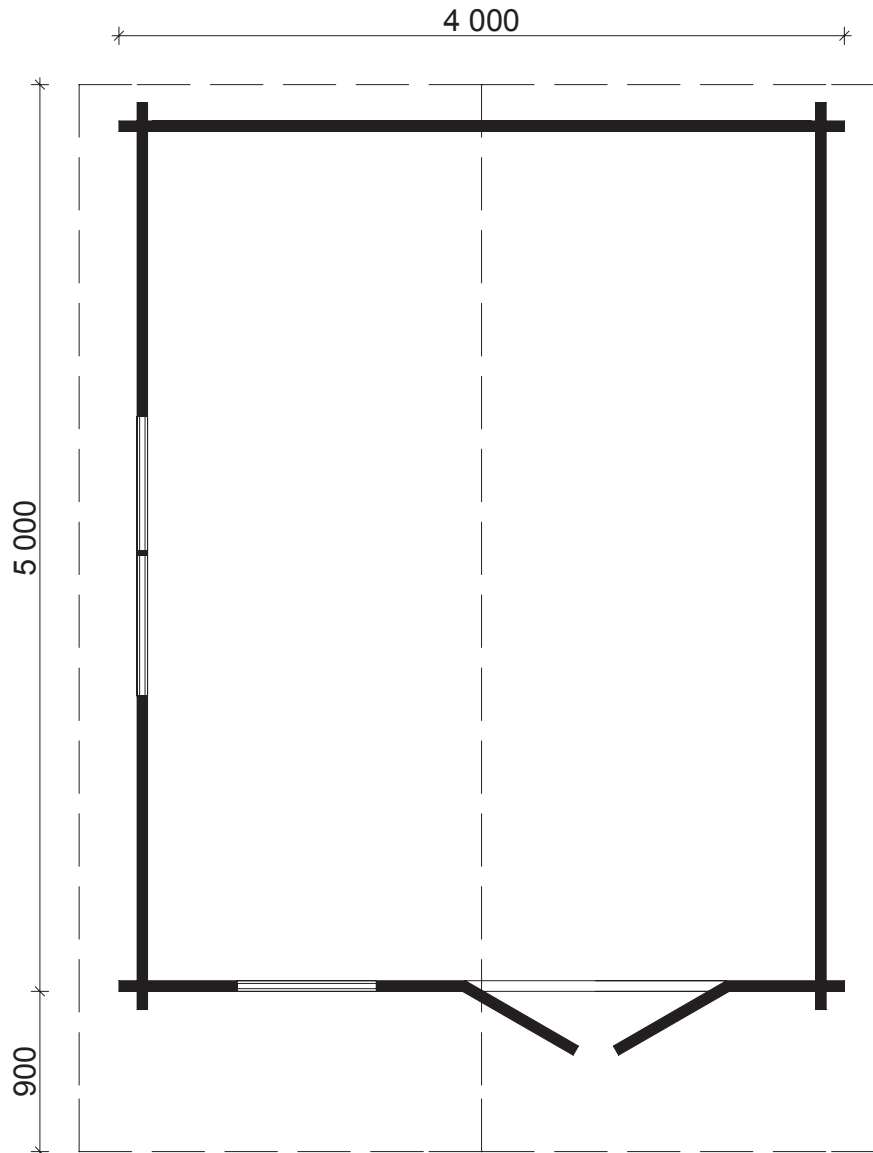

Sandvika-C1

400 × 500 cm

380 × 480 cm

70 mm

- D Alle angegebenen Maße sind ca.-Maße
GB All dimensions are approximate !
NL Alle maten zijn circa maten
NO Alle vedlagte mål er ca !
E ¡Todas las dimensiones son aproximadas!
PT Todas as dimensões são aproximadas!
PL Wszystkie wymiary są przybliżone
EST Kõik mõõdud on ligilähedased.
IT Tutte le misure indicate sono circa
DK alle angivne mål er ca.-mål
S samtliga mått är ungefärliga
FR Toutes les dimensions fournies sont approximatives

Sandvika - C1 70 mm

400 × 500 cm

		 mm	 mm	 ×	
01		70×60	3770	2	
01a			4630	7	
02		 57	4000	1	
02a			1910/650	1/1	
03		 114 70	5000	24	
04			4000	19	
05			650	26	
06			1910	8	
07			1730	17	
08			490	9	
09			--	--	
10			--	--	
11			2030	1	
12			--	--	
13			--	--	
14			5300	1	
15			5550	2	
15a			5900	1	
16			 70 × 123	5900	2(1+1)
16a		5900		4(2+2)	
17		 114	5900	5	
17a		 57	5900	1	
18			4000	2	
19		1425 × 1955 mm		1	
20	 21 	1530 × 990 mm/ 765 × 990 mm		1/1	
22				1	
23		Vers. 1 >	 18 × 88	2300	--
		Vers. 2 >	 18 × 110	2300	108+2

Sandvika - C1 70 mm

400 × 500 cm

		 mm	 mm	 ×
24		28×110	3657	43+1
25		18×143	2340	4
26		18×115	2340	4
27		18×90	2340	4
28		18×115	5900	2
29		28×28	2950	4
30				2
31			ca. 16,7 m	
32			2200	4
33			4,0×40/ 5,0×70	1 
34			2,2×50/ 2,5×70	1 
35			3,0×15	1 
36				8
37				

TENE Kaubandus

Sandvika - C1 70 mm

400 × 500 cm

Sandvika - C1 70 mm

400 × 500 cm

D

TENE 3 *Kaubandus*