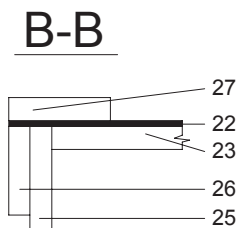

Sandvika-C1

400 × 500 cm

380 × 480 cm

70 mm

- D Alle angegebenen Maße sind ca.-Maße
GB All dimensions are approximate !
NL Alle maten zijn circa maten
NO Alle vedlagte mål er ca !
E ¡Todas las dimensiones son aproximadas!
PT Todas as dimensões são aproximadas!
PL Wszystkie wymiary są przybliżone
EST Kõik mõõdud on ligilähedased.
IT Tutte le misure indicate sono circa
DK alle angivne mål er ca.-mål
S samtliga mått är ungefärliga
FR Toutes les dimensions fournies sont approximatives

Sandvika - C1 70 mm

400 × 500 cm

		 mm	 mm	 ×	
01		70×60	3770	2	
01a			4630	7	
02		 57	4000	1	
02a			1910/650	1/1	
03		 114 70	5000	24	
04			4000	19	
05			650	26	
06			1910	8	
07			1730	17	
08			490	9	
09			--	--	
10			--	--	
11			2030	1	
12			--	--	
13			--	--	
14			5300	1	
15			5550	2	
15a			5900	1	
16			 70 × 123	5900	2(1+1)
16a		5900		4(2+2)	
17		 114	5900	5	
17a		 57	5900	1	
18			4000	2	
19		1425 × 1955 mm		1	
20	 21 	1530 × 990 mm/ 765 × 990 mm		1/1	
22				1	
23		Vers. 1 >	 18 × 88	2300	--
		Vers. 2 >	 18 × 110	2300	108+2

Sandvika - C1 70 mm

400 × 500 cm

		 mm	 mm	 ×
24		28×110	3657	43+1
25		18×143	2340	4
26		18×115	2340	4
27		18×90	2340	4
28		18×115	5900	2
29		28×28	2950	4
30				2
31			ca. 16,7 m	
32			2200	4
33			4,0×40/ 5,0×70	1 
34			2,2×50/ 2,5×70	1 
35			3,0×15	1 
36				8
37				

TENE Kaubandus

Sandvika - C1 70 mm

400 × 500 cm

Sandvika - C1 70 mm

400 × 500 cm

D

TENE 3 *Kaubandus*