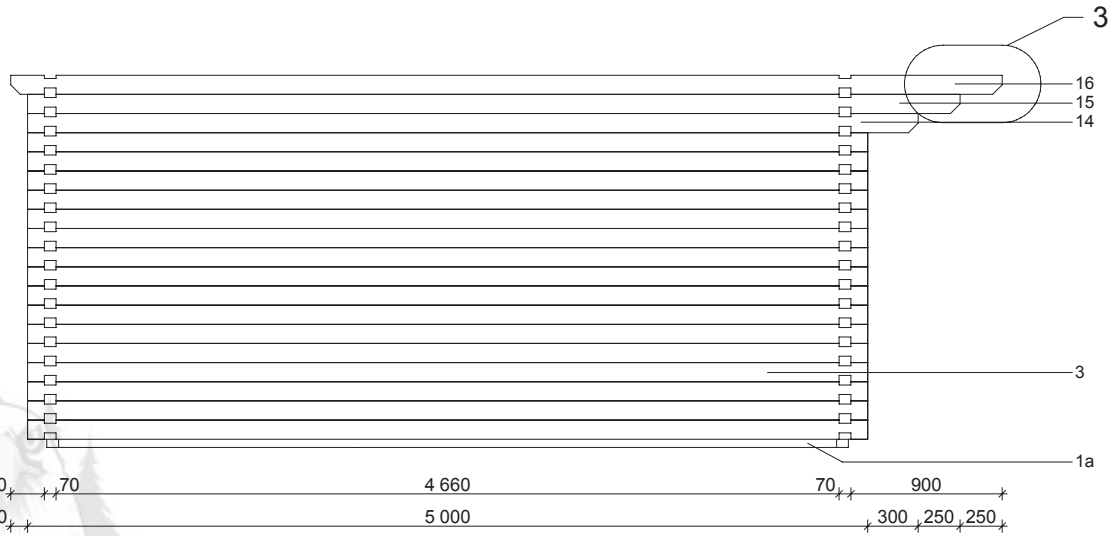

Sandvika-C1

400 × 500 cm

380 × 480 cm

70 mm

- D Alle angegebenen Maße sind ca.-Maße
GB All dimensions are approximate !
NL Alle maten zijn circa maten
NO Alle vedlagte mål er ca !
E ¡Todas las dimensiones son aproximadas!
PT Todas as dimensões são aproximadas!
PL Wszystkie wymiary są przybliżone
EST Kõik mõõdud on ligilähedased.
IT Tutte le misure indicate sono circa
DK alle angivne mål er ca.-mål
S samtliga mått är ungefärliga
FR Toutes les dimensions fournies sont approximatives

Sandvika - C1 70 mm

400 × 500 cm

		 mm	 mm	 ×	
01		70×60	3770	2	
01a			4630	7	
02		 57	4000	1	
02a			1910/650	1/1	
03		 114 70	5000	24	
04			4000	19	
05			650	26	
06			1910	8	
07			1730	17	
08			490	9	
09			--	--	
10			--	--	
11			2030	1	
12			--	--	
13			--	--	
14			5300	1	
15			5550	2	
15a			5900	1	
16			 70 × 123	5900	2(1+1)
16a		5900		4(2+2)	
17		 114	5900	5	
17a		 57	5900	1	
18			4000	2	
19		1425 × 1955 mm		1	
20	 21 	1530 × 990 mm/ 765 × 990 mm		1/1	
22				1	
23		Vers. 1 >	 18 × 88	2300	--
		Vers. 2 >	 18 × 110	2300	108+2

Sandvika - C1 70 mm

400 × 500 cm

		 mm	 mm	 ×
24		28×110	3657	43+1
25		18×143	2340	4
26		18×115	2340	4
27		18×90	2340	4
28		18×115	5900	2
29		28×28	2950	4
30				2
31			ca. 16,7 m	
32			2200	4
33			4,0×40/ 5,0×70	1 
34			2,2×50/ 2,5×70	1 
35			3,0×15	1 
36				8
37				

TENE Kaubandus

Sandvika - C1 70 mm

400 × 500 cm

Sandvika - C1 70 mm

400 × 500 cm

D

TENE 3 *Kaubandus*