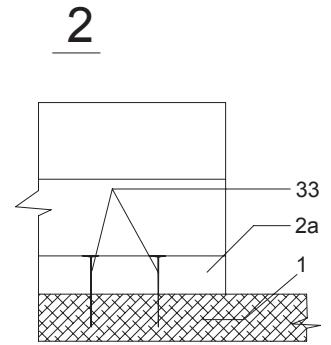

Sandvika-C1

400 × 500 cm

380 × 480 cm

70 mm

- D Alle angegebenen Maße sind ca.-Maße
GB All dimensions are approximate !
NL Alle maten zijn circa maten
NO Alle vedlagte mål er ca !
E ¡Todas las dimensiones son aproximadas!
PT Todas as dimensões são aproximadas!
PL Wszystkie wymiary są przybliżone
EST Kõik mõõdud on ligilähedased.
IT Tutte le misure indicate sono circa
DK alle angivne mål er ca.-mål
S samtliga mått är ungefärliga
FR Toutes les dimensions fournies sont approximatives

Sandvika - C1 70 mm

400 × 500 cm

		 mm	 mm	 ×	
01		70×60	3770	2	
01a			4630	7	
02		 57	4000	1	
02a			1910/650	1/1	
03		 114 70	5000	24	
04			4000	19	
05			650	26	
06			1910	8	
07			1730	17	
08			490	9	
09			--	--	
10			--	--	
11			2030	1	
12			--	--	
13			--	--	
14			5300	1	
15			5550	2	
15a			5900	1	
16			 70 × 123	5900	2(1+1)
16a		5900		4(2+2)	
17		 114	5900	5	
17a		 57	5900	1	
18			4000	2	
19		1425 × 1955 mm		1	
20	 21 	1530 × 990 mm/ 765 × 990 mm		1/1	
22				1	
23		Vers. 1 >	 18 × 88	2300	--
		Vers. 2 >	 18 × 110	2300	108+2

Sandvika - C1 70 mm

400 × 500 cm

		 mm	 mm	 ×
24		28×110	3657	43+1
25		18×143	2340	4
26		18×115	2340	4
27		18×90	2340	4
28		18×115	5900	2
29		28×28	2950	4
30				2
31			ca. 16,7 m	
32			2200	4
33			4,0×40/ 5,0×70	1 
34			2,2×50/ 2,5×70	1 
35			3,0×15	1 
36				8
37				

TENE Kaubandus

Sandvika - C1 70 mm

400 × 500 cm

Sandvika - C1 70 mm

400 × 500 cm

D

TENE 3 *Kaubandus*