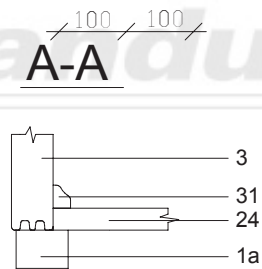

Sandvika-C1

400 × 500 cm

380 × 480 cm

70 mm

- D Alle angegebenen Maße sind ca.-Maße
GB All dimensions are approximate !
NL Alle maten zijn circa maten
NO Alle vedlagte mål er ca !
E ¡Todas las dimensiones son aproximadas!
PT Todas as dimensões são aproximadas!
PL Wszystkie wymiary są przybliżone
EST Kõik mõõdud on ligilähedased.
IT Tutte le misure indicate sono circa
DK alle angivne mål er ca.-mål
S samtliga mått är ungefärliga
FR Toutes les dimensions fournies sont approximatives

Sandvika - C1 70 mm

400 × 500 cm

		 mm	 mm	 ×	
01		70×60	3770	2	
01a			4630	7	
02		 57	4000	1	
02a			1910/650	1/1	
03		 114 70	5000	24	
04			4000	19	
05			650	26	
06			1910	8	
07			1730	17	
08			490	9	
09			--	--	
10			--	--	
11			2030	1	
12			--	--	
13			--	--	
14			5300	1	
15			5550	2	
15a			5900	1	
16			 70 × 123	5900	2(1+1)
16a		5900		4(2+2)	
17		 114	5900	5	
17a		 57	5900	1	
18			4000	2	
19		1425 × 1955 mm		1	
20	 21 	1530 × 990 mm/ 765 × 990 mm		1/1	
22				1	
23		Vers. 1 >	 18 × 88	2300	--
		Vers. 2 >	 18 × 110	2300	108+2

Sandvika - C1 70 mm

400 × 500 cm

		 mm	 mm	 ×
24		28×110	3657	43+1
25		18×143	2340	4
26		18×115	2340	4
27		18×90	2340	4
28		18×115	5900	2
29		28×28	2950	4
30				2
31			ca. 16,7 m	
32			2200	4
33			4,0×40/ 5,0×70	1 
34			2,2×50/ 2,5×70	1 
35			3,0×15	1 
36				8
37				

TENE Kaubandus

Sandvika - C1 70 mm

400 × 500 cm

Sandvika - C1 70 mm

400 × 500 cm

D

TENE 3 *Kaubandus*