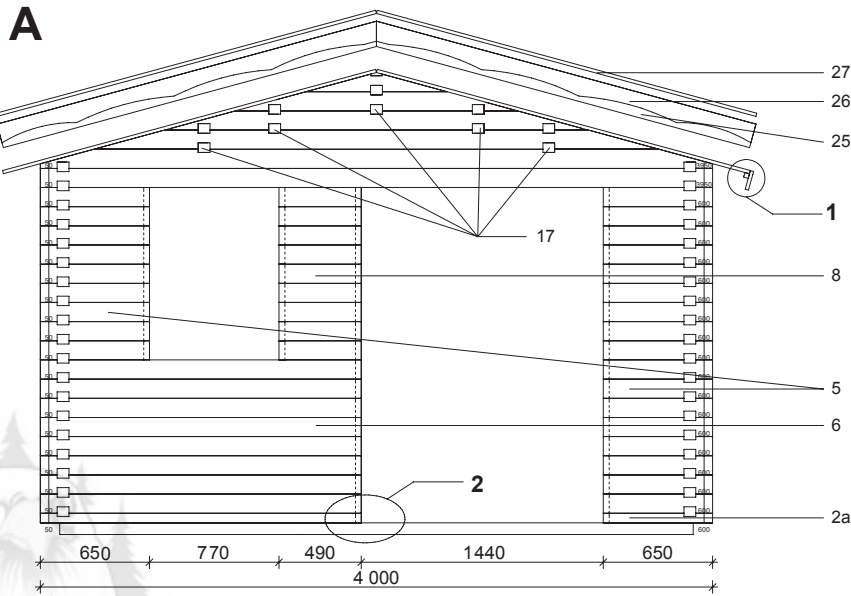

Sandvika-C1

400 × 500 cm

380 × 480 cm

70 mm

- D Alle angegebenen Maße sind ca.-Maße
GB All dimensions are approximate !
NL Alle maten zijn circa maten
NO Alle vedlagte mål er ca !
E ¡Todas las dimensiones son aproximadas!
PT Todas as dimensões são aproximadas!
PL Wszystkie wymiary są przybliżone
EST Kõik mõõdud on ligilähedased.
IT Tutte le misure indicate sono circa
DK alle angivne mål er ca.-mål
S samtliga mått är ungefärliga
FR Toutes les dimensions fournies sont approximatives

Sandvika - C1 70 mm

400 × 500 cm

		 mm	 mm	 ×	
01		70×60	3770	2	
01a			4630	7	
02		 57	4000	1	
02a			1910/650	1/1	
03		 114 70	5000	24	
04			4000	19	
05			650	26	
06			1910	8	
07			1730	17	
08			490	9	
09			--	--	
10			--	--	
11			2030	1	
12			--	--	
13			--	--	
14			5300	1	
15			5550	2	
15a			5900	1	
16			 70 × 123	5900	2(1+1)
16a		5900		4(2+2)	
17		 114	5900	5	
17a		 57	5900	1	
18			4000	2	
19		1425 × 1955 mm		1	
20	 21 	1530 × 990 mm/ 765 × 990 mm		1/1	
22				1	
23		Vers. 1 >	 18 × 88	2300	--
		Vers. 2 >	 18 × 110	2300	108+2

Sandvika - C1 70 mm

400 × 500 cm

		 mm	 mm	 ×
24		28×110	3657	43+1
25		18×143	2340	4
26		18×115	2340	4
27		18×90	2340	4
28		18×115	5900	2
29		28×28	2950	4
30				2
31			ca. 16,7 m	
32			2200	4
33			4,0×40/ 5,0×70	1 
34			2,2×50/ 2,5×70	1 
35			3,0×15	1 
36				8
37				

TENE Kaubandus

Sandvika - C1 70 mm

400 × 500 cm

Sandvika - C1 70 mm

400 × 500 cm

D

TENE 3 *Kaubandus*