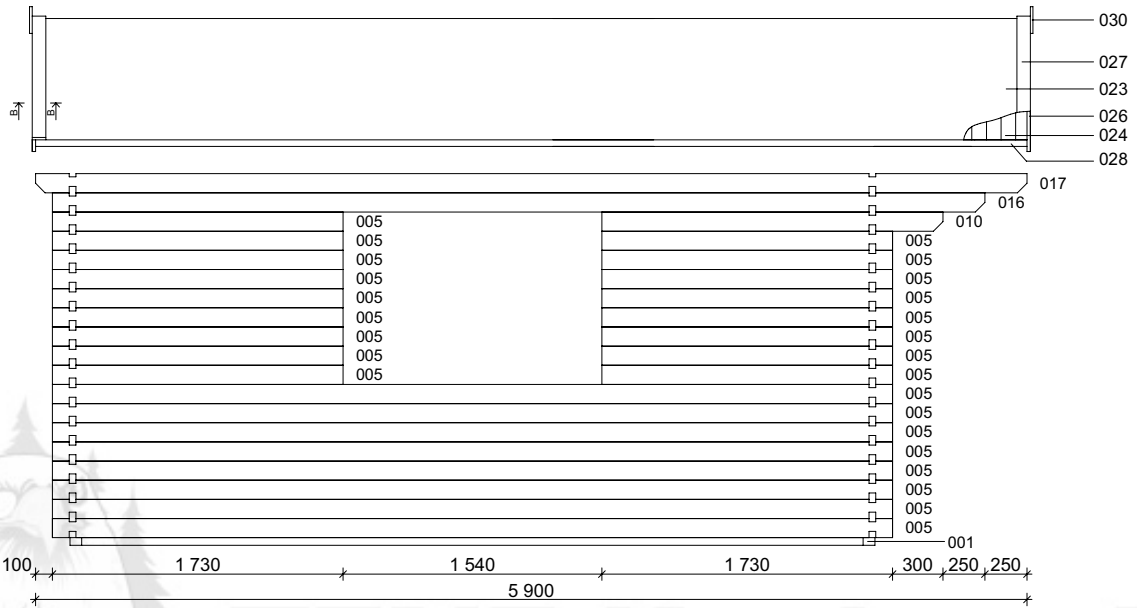

Sandvika-D

VD 90 cm

500 × 500 cm

480 × 480 cm

40 mm

- D Alle angegebenen Maße sind ca.-Maße
GB All dimensions are approximate !
NL Alle maten zijn circa maten
NO Alle vedlagte mål er ca !
E ¡Todas las dimensiones son aproximadas!
PT Todas as dimensões são aproximadas!
PL Wszystkie wymiary są przybliżone
EST Kõik mõõdud on ligilähedased.
IT Tutte le misure indicate sono circa
DK alle angivne mål er ca.-mål
S samtliga mått är ungefärliga
FR Toutes les dimensions fournies sont approximatives

Sandvika - D 40 mm

500 × 500 cm

		 mm	 mm	 ×
01			4790	2
02			4650	9
03			2835/725	1/1
04			5000	1
05			5000	43
06			2835	8
07			1730	17
08			725	26
09			570	9
10			2030	1
11			--	--
12			--	--
13			--	--
14			--	--
15			5300	1
16			5550	2
17			5900	2(1+1)
18			5900	1
19			5900	6
20			5000	2
21			1425 × 1955 mm	1
22			1530 × 990 mm	2
23			6000	7
24			2775	108+2
25			4716	43+1
26			2815	4

Sandvika - D 40 mm

500 × 500 cm

		 mm	 mm	 ×
27			2815	4
28			2950	4
29			2950	4
30				2
31			ca. 18,9 m	
32			2150	4
33			4,0×40/ 5,0×100/ 6×140	1/1/1 
34			2,5×50	1 
35			3,0×15	1 
36			M8×70	12
37			300-400	3

D

Sandvika - D 40 mm

500 × 500 cm

C

TENE Kaubandus