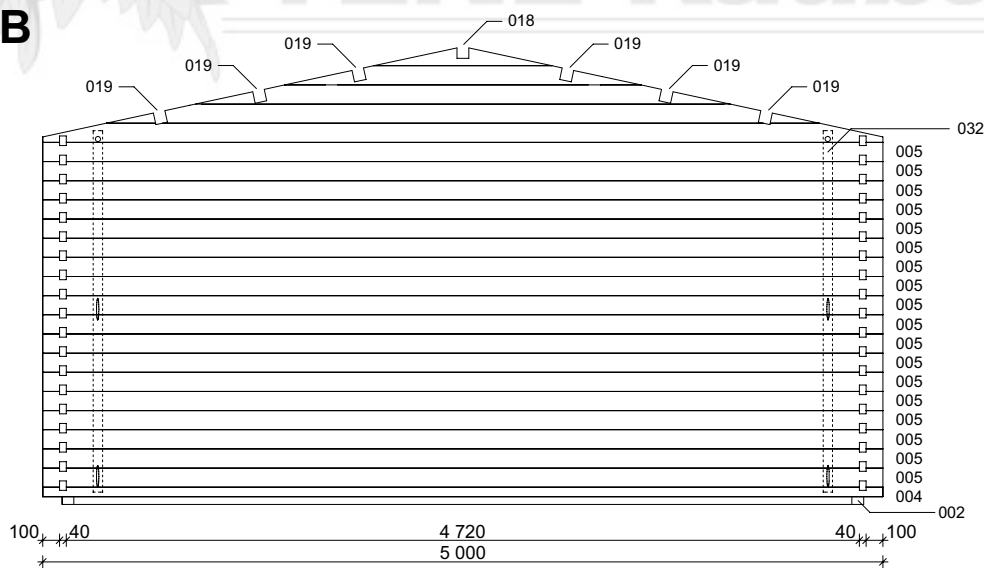

Sandvika-D

VD 90 cm

500 × 500 cm

480 × 480 cm

40 mm

- D Alle angegebenen Maße sind ca.-Maße
GB All dimensions are approximate !
NL Alle maten zijn circa maten
NO Alle vedlagte mål er ca !
E ¡Todas las dimensiones son aproximadas!
PT Todas as dimensões são aproximadas!
PL Wszystkie wymiary są przybliżone
EST Kõik mõõdud on ligilähedased.
IT Tutte le misure indicate sono circa
DK alle angivne mål er ca.-mål
S samtliga mått är ungefärliga
FR Toutes les dimensions fournies sont approximatives

Sandvika - D 40 mm

500 × 500 cm

		 mm	 mm	 ×
01			4790	2
02			4650	9
03			2835/725	1/1
04			5000	1
05			5000	43
06			2835	8
07			1730	17
08			725	26
09			570	9
10			2030	1
11			--	--
12			--	--
13			--	--
14			--	--
15			5300	1
16			5550	2
17			5900	2(1+1)
18			5900	1
19			5900	6
20			5000	2
21			1425 × 1955 mm	1
22			1530 × 990 mm	2
23			6000	7
24			2775	108+2
25			4716	43+1
26			2815	4

Sandvika - D 40 mm

500 × 500 cm

		 mm	 mm	 ×
27			2815	4
28			2950	4
29			2950	4
30				2
31			ca. 18,9 m	
32			2150	4
33			4,0×40/ 5,0×100/ 6×140	1/1/1 
34			2,5×50	1 
35			3,0×15	1 
36			M8×70	12
37			300-400	3

TENE Kaubandus

4 790 mm

Sandvika - D 40 mm

500 × 500 cm

A

B

A-A

B-B