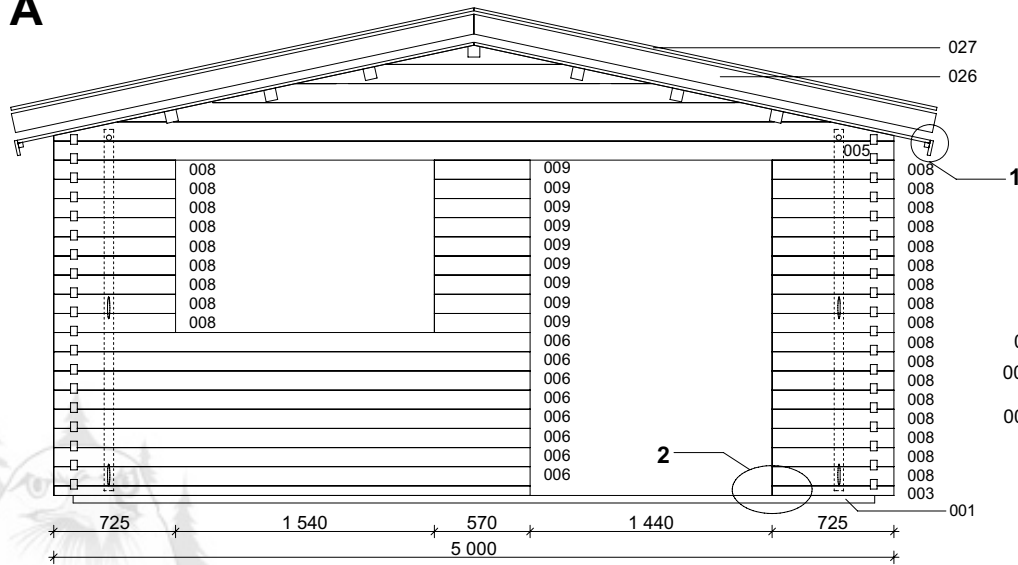

Sandvika-D

VD 90 cm

500 × 500 cm

480 × 480 cm

40 mm

- D Alle angegebenen Maße sind ca.-Maße
GB All dimensions are approximate !
NL Alle maten zijn circa maten
NO Alle vedlagte mål er ca !
E ¡Todas las dimensiones son aproximadas!
PT Todas as dimensões são aproximadas!
PL Wszystkie wymiary są przybliżone
EST Kõik mõõdud on ligilähedased.
IT Tutte le misure indicate sono circa
DK alle angivne mål er ca.-mål
S samtliga mått är ungefärliga
FR Toutes les dimensions fournies sont approximatives

Sandvika - D 40 mm

500 × 500 cm

		 mm	 mm	 ×
01			4790	2
02			4650	9
03			2835/725	1/1
04			5000	1
05			5000	43
06			2835	8
07			1730	17
08			725	26
09			570	9
10			2030	1
11			--	--
12			--	--
13			--	--
14			--	--
15			5300	1
16			5550	2
17			5900	2(1+1)
18			5900	1
19			5900	6
20			5000	2
21			1425 × 1955 mm	1
22			1530 × 990 mm	2
23			6000	7
24			2775	108+2
25			4716	43+1
26			2815	4

Sandvika - D 40 mm

500 × 500 cm

		 mm	 mm	 ×
27			2815	4
28			2950	4
29			2950	4
30				2
31			ca. 18,9 m	
32			2150	4
33			4,0×40/ 5,0×100/ 6×140	1/1/1 
34			2,5×50	1 
35			3,0×15	1 
36			M8×70	12
37			300-400	3

TENE Kaubandus

4 790 mm

Sandvika - D 40 mm

500 × 500 cm

A

B

A-A

B-B