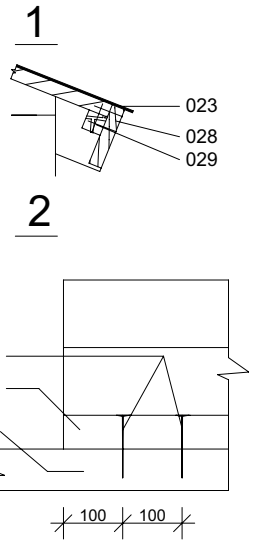

Sandvika-D

VD 90 cm

500 × 500 cm

480 × 480 cm

40 mm

- D Alle angegebenen Maße sind ca.-Maße
GB All dimensions are approximate !
NL Alle maten zijn circa maten
NO Alle vedlagte mål er ca !
E ¡Todas las dimensiones son aproximadas!
PT Todas as dimensões são aproximadas!
PL Wszystkie wymiary są przybliżone
EST Kõik mõõdud on ligilähedased.
IT Tutte le misure indicate sono circa
DK alle angivne mål er ca.-mål
S samtliga mått är ungefärliga
FR Toutes les dimensions fournies sont approximatives

Sandvika - D 40 mm

500 × 500 cm

		 mm	 mm	 ×
01			4790	2
02			4650	9
03			2835/725	1/1
04			5000	1
05			5000	43
06			2835	8
07			1730	17
08			725	26
09			570	9
10			2030	1
11			--	--
12			--	--
13			--	--
14			--	--
15			5300	1
16			5550	2
17			5900	2(1+1)
18			5900	1
19			5900	6
20			5000	2
21			1425 × 1955 mm	1
22			1530 × 990 mm	2
23			6000	7
24			2775	108+2
25			4716	43+1
26			2815	4

Sandvika - D 40 mm

500 × 500 cm

		 mm	 mm	 ×
27			2815	4
28			2950	4
29			2950	4
30				2
31			ca. 18,9 m	
32			2150	4
33			4,0×40/ 5,0×100/ 6×140	1/1/1 
34			2,5×50	1 
35			3,0×15	1 
36			M8×70	12
37			300-400	3

TENE Kaubandus

4 790 mm

Sandvika - D 40 mm

500 × 500 cm

A

B

A-A

B-B