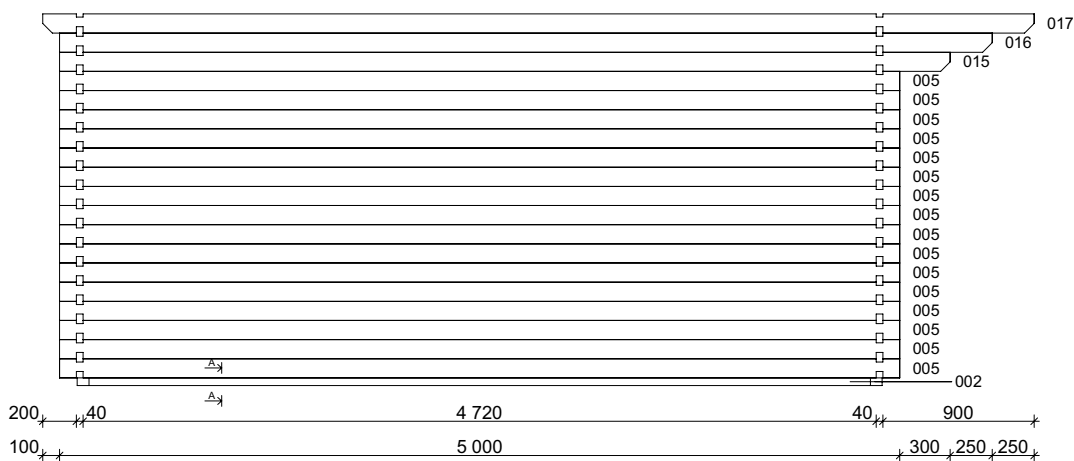

Sandvika - D 40 mm

500 × 500 cm

A

B

A-A

B-B

D