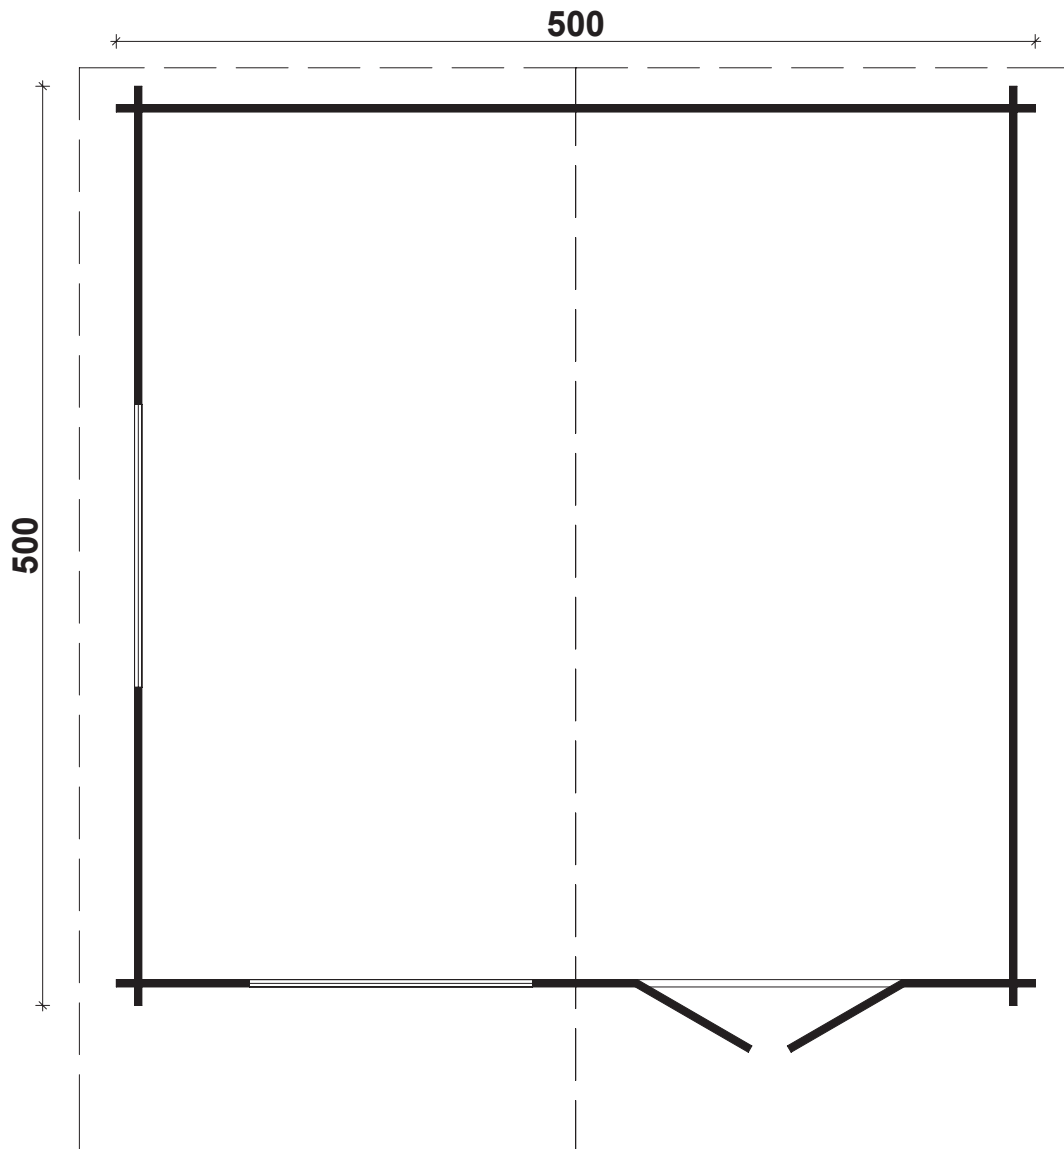

Sandvika-D

VD 90 cm

500 × 500 cm

480 × 480 cm

40 mm

- D Alle angegebenen Maße sind ca.-Maße
GB All dimensions are approximate !
NL Alle maten zijn circa maten
NO Alle vedlagte mål er ca !
E ¡Todas las dimensiones son aproximadas!
PT Todas as dimensões são aproximadas!
PL Wszystkie wymiary są przybliżone
EST Kõik mõõdud on ligilähedased.
IT Tutte le misure indicate sono circa
DK alle angivne mål er ca.-mål
S samtliga mått är ungefärliga
FR Toutes les dimensions fournies sont approximatives

Sandvika - D 40 mm

500 × 500 cm

		 mm	 mm	 ×
01			4790	2
02			4650	9
03			2835/725	1/1
04			5000	1
05			5000	43
06			2835	8
07			1730	17
08			725	26
09			570	9
10			2030	1
11			--	--
12			--	--
13			--	--
14			--	--
15			5300	1
16			5550	2
17			5900	2(1+1)
18			5900	1
19			5900	6
20			5000	2
21			1425 × 1955 mm	1
22			1530 × 990 mm	2
23			6000	7
24			2775	108+2
25			4716	43+1
26			2815	4

Sandvika - D 40 mm

500 × 500 cm

		 mm	 mm	 ×
27			2815	4
28			2950	4
29			2950	4
30				2
31			ca. 18,9 m	
32			2150	4
33			4,0×40/ 5,0×100/ 6×140	1/1/1 
34			2,5×50	1 
35			3,0×15	1 
36			M8×70	12
37			300-400	3

TENE Kaubandus

4 790 mm

Sandvika - D 40 mm

500 × 500 cm

A

B

A-A

B-B