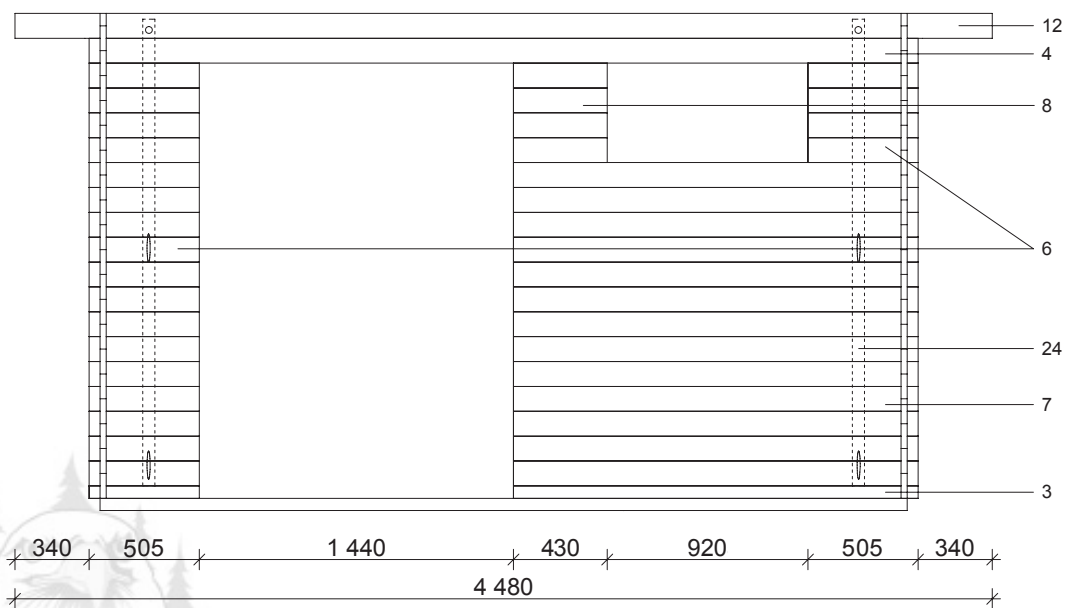

Viskan - 3 28 mm

380 × 260 cm

TENE Kaubandus