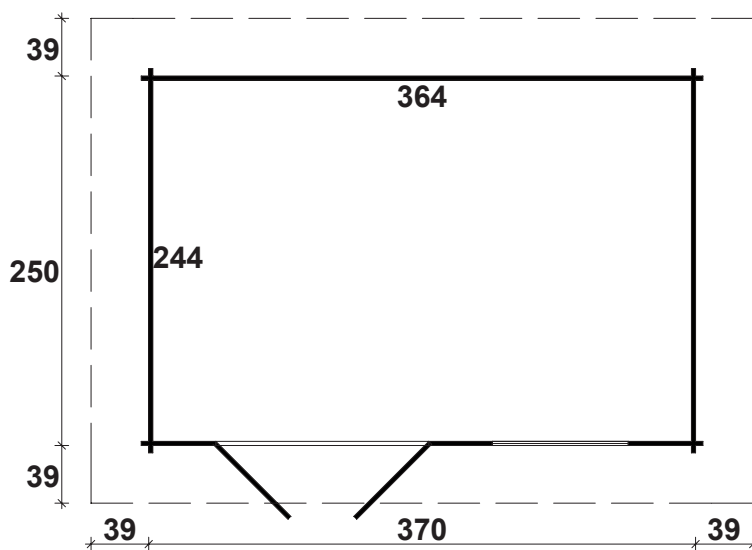

# Viskan-3

380 × 260 cm

370 × 250 cm

28 mm

- D Alle angegebenen Maße sind ca.-Maße  
 GB All dimensions are approximate !  
 NL Alle maten zijn circa maten  
 NO Alle vedlagte mål er ca !  
 E ¡Todas las dimensiones son aproximadas!  
 PT Todas as dimensões são aproximadas!  
 PL Wszystkie wymiary są przybliżone  
 EST Kõik mõõdud on ligilähedased.  
 IT Tutte le misure indicate sono circa  
 DK alle angivne mål er ca.-mål  
 S samtliga mått är ungefärliga  
 FR Toutes les dimensions fournies sont approximatives

# Viskan - 3 28 mm

380 × 260 cm

		 mm	 mm	 ×	
01		45 × 70	3700	5	
02		 57	3800	1	
03			505/1855	1/1	
04		 114	3800	18	
05			2600	36	
06			505	21	
07			1855	13	
08			430	4	
09			1200	2	
10			2600	2	
11			--	--	
12			 28 × 120	4480	2
13			 40 × 143	4480	2
14				3280	2
15		4520		2	
16				1	
17		Vers. 1 >	 18 × 88	3230	51+1
		Vers. 2 >	 18 × 110	3230	41+1
18		Vers. 1 >	 18 × 88	2440	42+1
		Vers. 2 >	 18 × 110	2440	34+1
19		45 × 70	390	8	
20			1425 × 1955 mm	1	
21			915 × 420 mm	1	
22		20 × 40	3190/4480	2/1	
23				ca. 12,2 m	

# Viskan - 3 28 mm

380 × 260 cm

1

2

A-A

B-B

# Viskan - 3 28 mm

380 × 260 cm