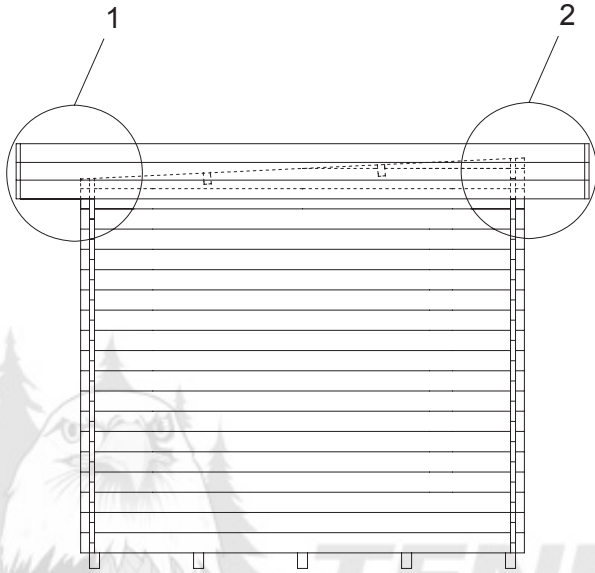

# Viskan-3

380 × 260 cm

370 × 250 cm

28 mm

- D Alle angegebenen Maße sind ca.-Maße  
 GB All dimensions are approximate !  
 NL Alle maten zijn circa maten  
 NO Alle vedlagte mål er ca !  
 E ¡Todas las dimensiones son aproximadas!  
 PT Todas as dimensões são aproximadas!  
 PL Wszystkie wymiary są przybliżone  
 EST Kõik mõõdud on ligilähedased.  
 IT Tutte le misure indicate sono circa  
 DK alle angivne mål er ca.-mål  
 S samtliga mått är ungefärliga  
 FR Toutes les dimensions fournies sont approximatives

# Viskan - 3 28 mm

380 × 260 cm

TENE Kaubandus

# Viskan - 3 28 mm

380 × 260 cm

1

2

A-A

B-B

# Viskan - 3 28 mm

380 × 260 cm