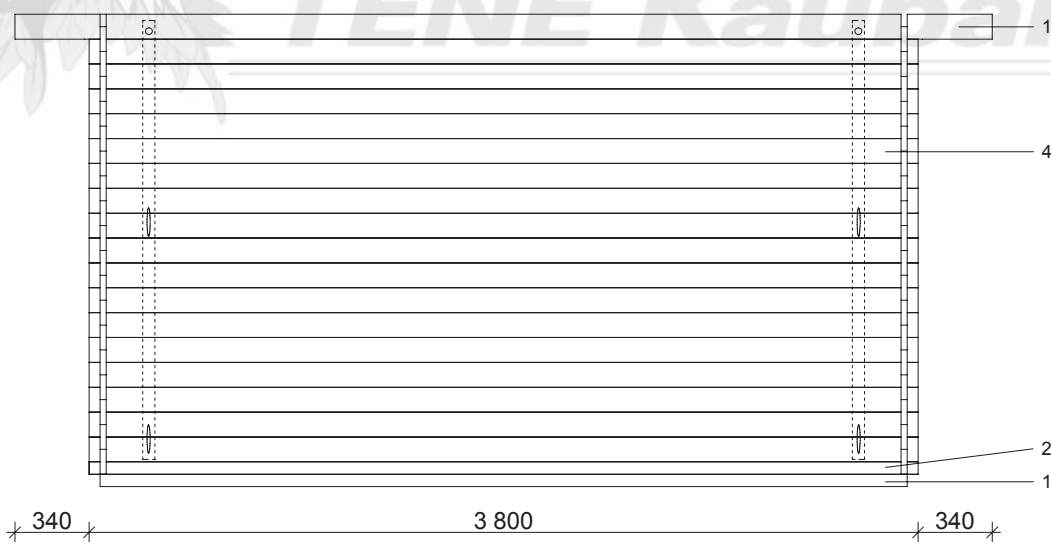

Viskan - 3 28 mm

380 × 260 cm

TENE Kaubandus