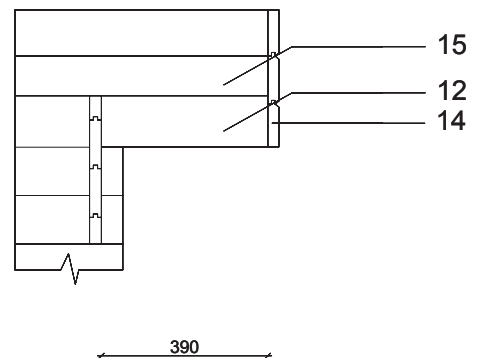

# Viskan-3

380 × 260 cm

370 × 250 cm

28 mm

- D Alle angegebenen Maße sind ca.-Maße  
 GB All dimensions are approximate !  
 NL Alle maten zijn circa maten  
 NO Alle vedlagte mål er ca !  
 E ¡Todas las dimensiones son aproximadas!  
 PT Todas as dimensões são aproximadas!  
 PL Wszystkie wymiary są przybliżone  
 EST Kõik mõõdud on ligilähedased.  
 IT Tutte le misure indicate sono circa  
 DK alle angivne mål er ca.-mål  
 S samtliga mått är ungefärliga  
 FR Toutes les dimensions fournies sont approximatives

# Viskan - 3 28 mm

380 × 260 cm

		 mm	 mm	 ×	
01		45 × 70	3700	5	
02		 57	3800	1	
03			505/1855	1/1	
04		 114	3800	18	
05			2600	36	
06			505	21	
07			1855	13	
08			430	4	
09			1200	2	
10			2600	2	
11			--	--	
12			 28 × 120	4480	2
13			 40 × 143	4480	2
14				3280	2
15		4520		2	
16				1	
17		Vers. 1 >	 18 × 88	3230	51+1
		Vers. 2 >	 18 × 110	3230	41+1
18		Vers. 1 >	 18 × 88	2440	42+1
		Vers. 2 >	 18 × 110	2440	34+1
19		45 × 70	390	8	
20			1425 × 1955 mm	1	
21			915 × 420 mm	1	
22		20 × 40	3190/4480	2/1	
23				ca. 12,2 m	

# Viskan - 3 28 mm

380 × 260 cm

1

2

A-A

B-B

# Viskan - 3 28 mm

380 × 260 cm