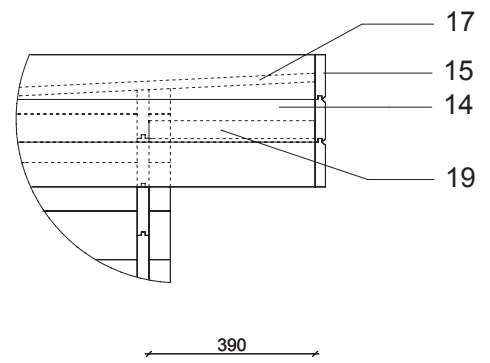

# Viskan-3

380 × 260 cm

370 × 250 cm

28 mm

- D Alle angegebenen Maße sind ca.-Maße  
 GB All dimensions are approximate !  
 NL Alle maten zijn circa maten  
 NO Alle vedlagte mål er ca !  
 E ¡Todas las dimensiones son aproximadas!  
 PT Todas as dimensões são aproximadas!  
 PL Wszystkie wymiary są przybliżone  
 EST Kõik mõõdud on ligilähedased.  
 IT Tutte le misure indicate sono circa  
 DK alle angivne mål er ca.-mål  
 S samtliga mått är ungefärliga  
 FR Toutes les dimensions fournies sont approximatives

# Viskan - 3 28 mm

380 × 260 cm

TENE Kaubandus

# Viskan - 3 28 mm

380 × 260 cm

1

2

A-A

B-B

# Viskan - 3 28 mm

380 × 260 cm