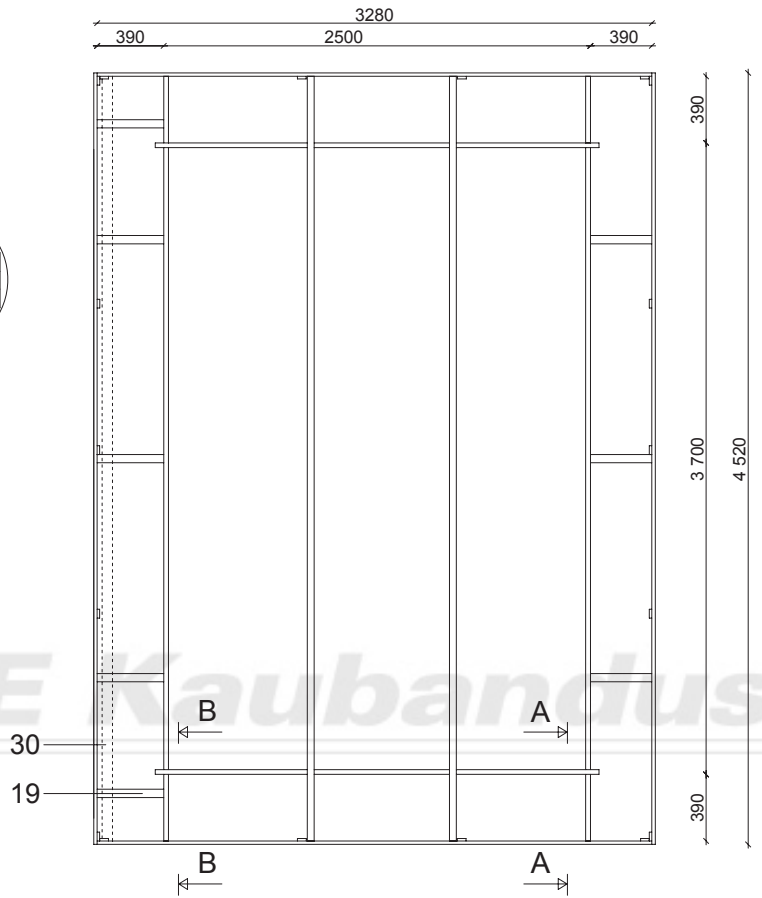

# Viskan-3

380 × 260 cm

370 × 250 cm

28 mm

- D Alle angegebenen Maße sind ca.-Maße  
 GB All dimensions are approximate !  
 NL Alle maten zijn circa maten  
 NO Alle vedlagte mål er ca !  
 E ¡Todas las dimensiones son aproximadas!  
 PT Todas as dimensões são aproximadas!  
 PL Wszystkie wymiary są przybliżone  
 EST Kõik mõõdud on ligilähedased.  
 IT Tutte le misure indicate sono circa  
 DK alle angivne mål er ca.-mål  
 S samtliga mått är ungefärliga  
 FR Toutes les dimensions fournies sont approximatives

# Viskan - 3 28 mm

380 × 260 cm

TENE Kaubandus

# Viskan - 3 28 mm

380 × 260 cm

1

2

A-A

B-B

# Viskan - 3 28 mm

380 × 260 cm