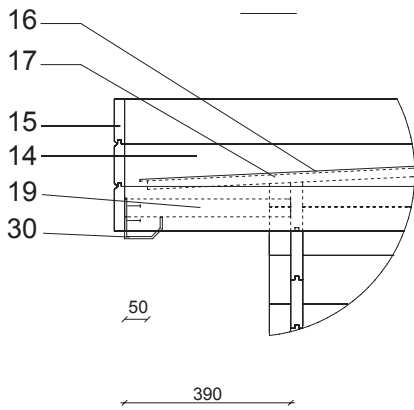

# Viskan-3

380 × 260 cm

370 × 250 cm

28 mm

- D Alle angegebenen Maße sind ca.-Maße  
 GB All dimensions are approximate !  
 NL Alle maten zijn circa maten  
 NO Alle vedlagte mål er ca !  
 E ¡Todas las dimensiones son aproximadas!  
 PT Todas as dimensões são aproximadas!  
 PL Wszystkie wymiary są przybliżone  
 EST Kõik mõõdud on ligilähedased.  
 IT Tutte le misure indicate sono circa  
 DK alle angivne mål er ca.-mål  
 S samtliga mått är ungefärliga  
 FR Toutes les dimensions fournies sont approximatives

# Viskan - 3 28 mm

380 × 260 cm

TENE Kaubandus

# Viskan - 3 28 mm

380 × 260 cm

1

2

A-A

B-B

# Viskan - 3 28 mm

380 × 260 cm