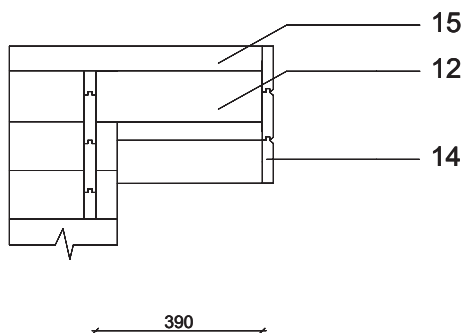

# Viskan-3

380 × 260 cm

370 × 250 cm

28 mm

- D Alle angegebenen Maße sind ca.-Maße  
 GB All dimensions are approximate !  
 NL Alle maten zijn circa maten  
 NO Alle vedlagte mål er ca !  
 E ¡Todas las dimensiones son aproximadas!  
 PT Todas as dimensões são aproximadas!  
 PL Wszystkie wymiary są przybliżone  
 EST Kõik mõõdud on ligilähedased.  
 IT Tutte le misure indicate sono circa  
 DK alle angivne mål er ca.-mål  
 S samtliga mått är ungefärliga  
 FR Toutes les dimensions fournies sont approximatives

# Viskan - 3 28 mm

380 × 260 cm

		 mm	 mm	 ×	
01		45 × 70	3700	5	
02		 57	3800	1	
03			505/1855	1/1	
04		 114	3800	18	
05			2600	36	
06			505	21	
07			1855	13	
08			430	4	
09			1200	2	
10			2600	2	
11			--	--	
12			 28 × 120	4480	2
13			 40 × 143	4480	2
14				3280	2
15		4520		2	
16				1	
17		Vers. 1 >	 18 × 88	3230	51+1
		Vers. 2 >	 18 × 110	3230	41+1
18		Vers. 1 >	 18 × 88	2440	42+1
		Vers. 2 >	 18 × 110	2440	34+1
19		45 × 70	390	8	
20			1425 × 1955 mm	1	
21			915 × 420 mm	1	
22		20 × 40	3190/4480	2/1	
23				ca. 12,2 m	

# Viskan - 3 28 mm

380 × 260 cm

1

2

A-A

B-B

# Viskan - 3 28 mm

380 × 260 cm