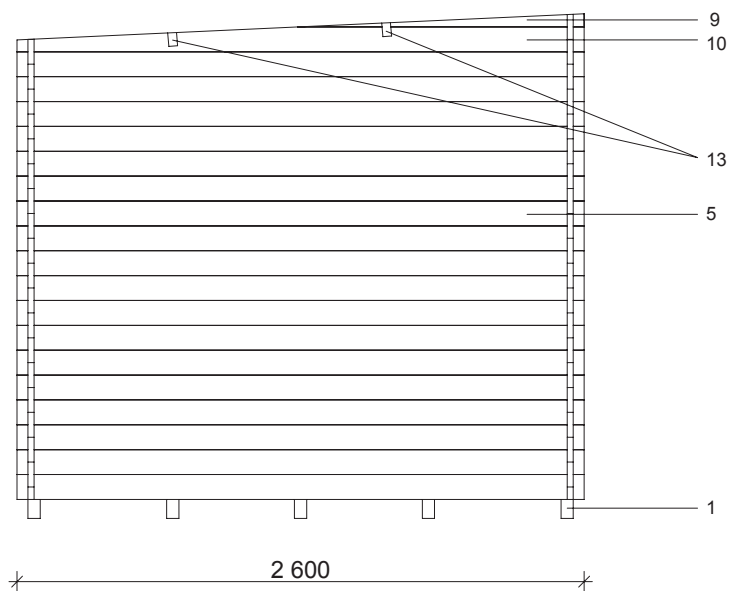

Viskan - 3 28 mm

380 × 260 cm

TENE Kaubandus