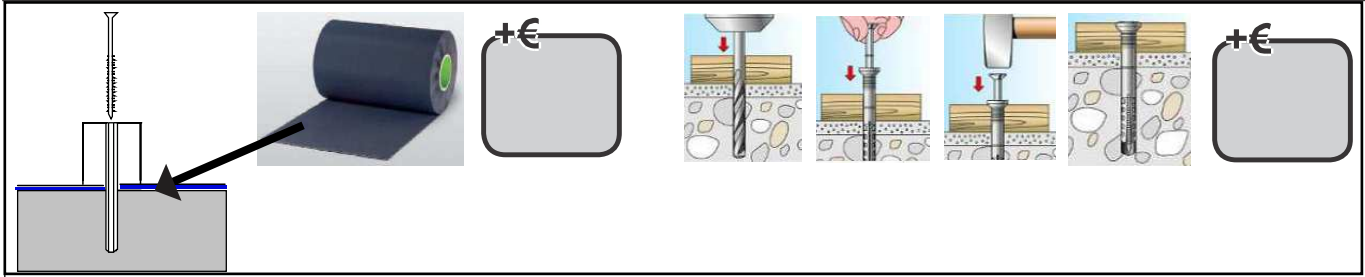

POS

1		38x38x2000 4X
2		15x99x1500 22X