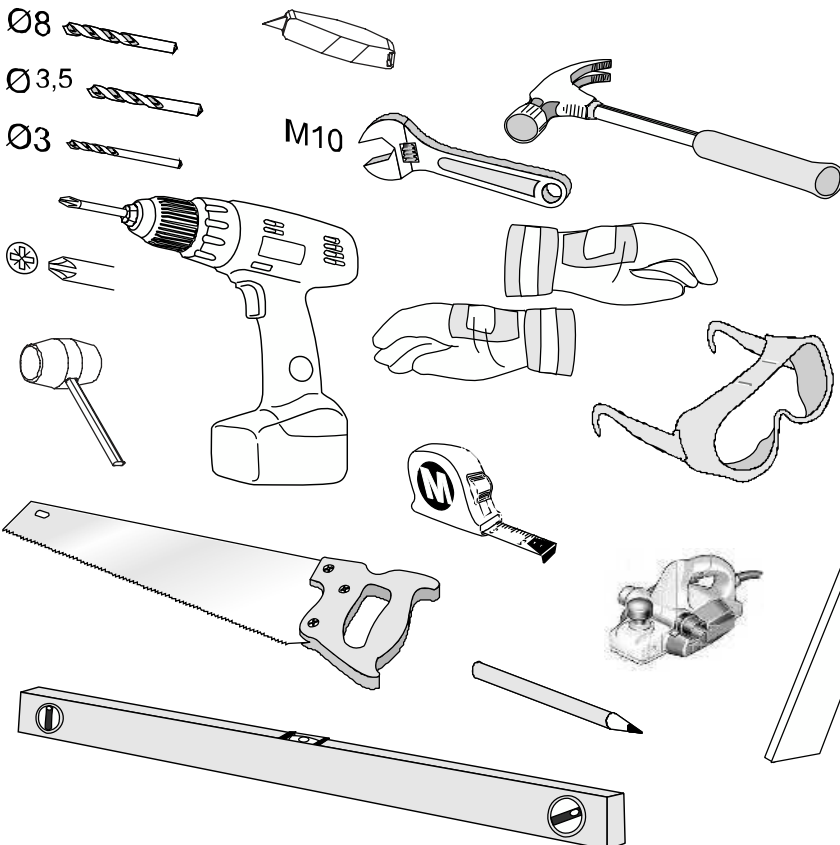

14A	G2227063		28x40x1310mm	2X
14B	G2227063		28x40x1535mm	4X
14C	G2221304		20,6x27,6x1535mm	1X
15.	G60147540		12x26x1060mm	2X
16A	G2227063		27,6x40x500mm	2X
16B	G2227063		27,6x40x300mm	4X
17.	G2227333		43x90x1500mm	1X
18.	G2221304		20,6x27,6x1370mm	1X
19.	G2227335		13,5x75x1554mm	1X
20.	G2227281		15x99x900mm	18X
21.	G60147540		12x26x860mm	2X
22.	G60147540		12x26x1580mm	1X
23.	G2227339		1000x1650mm	1X
24.	G545017		700x1580mm	2X
25.	G60146002		80x420mm	2X
26.	G101502		28x1100mm 400N	2X
27.	G2222996		12x42x1310mm	2X
28.	G2222949		12x42x1506mm	1X
29.	G7061192		Kell.cs.BIKEBOX	1X
30.	G6065190			1X