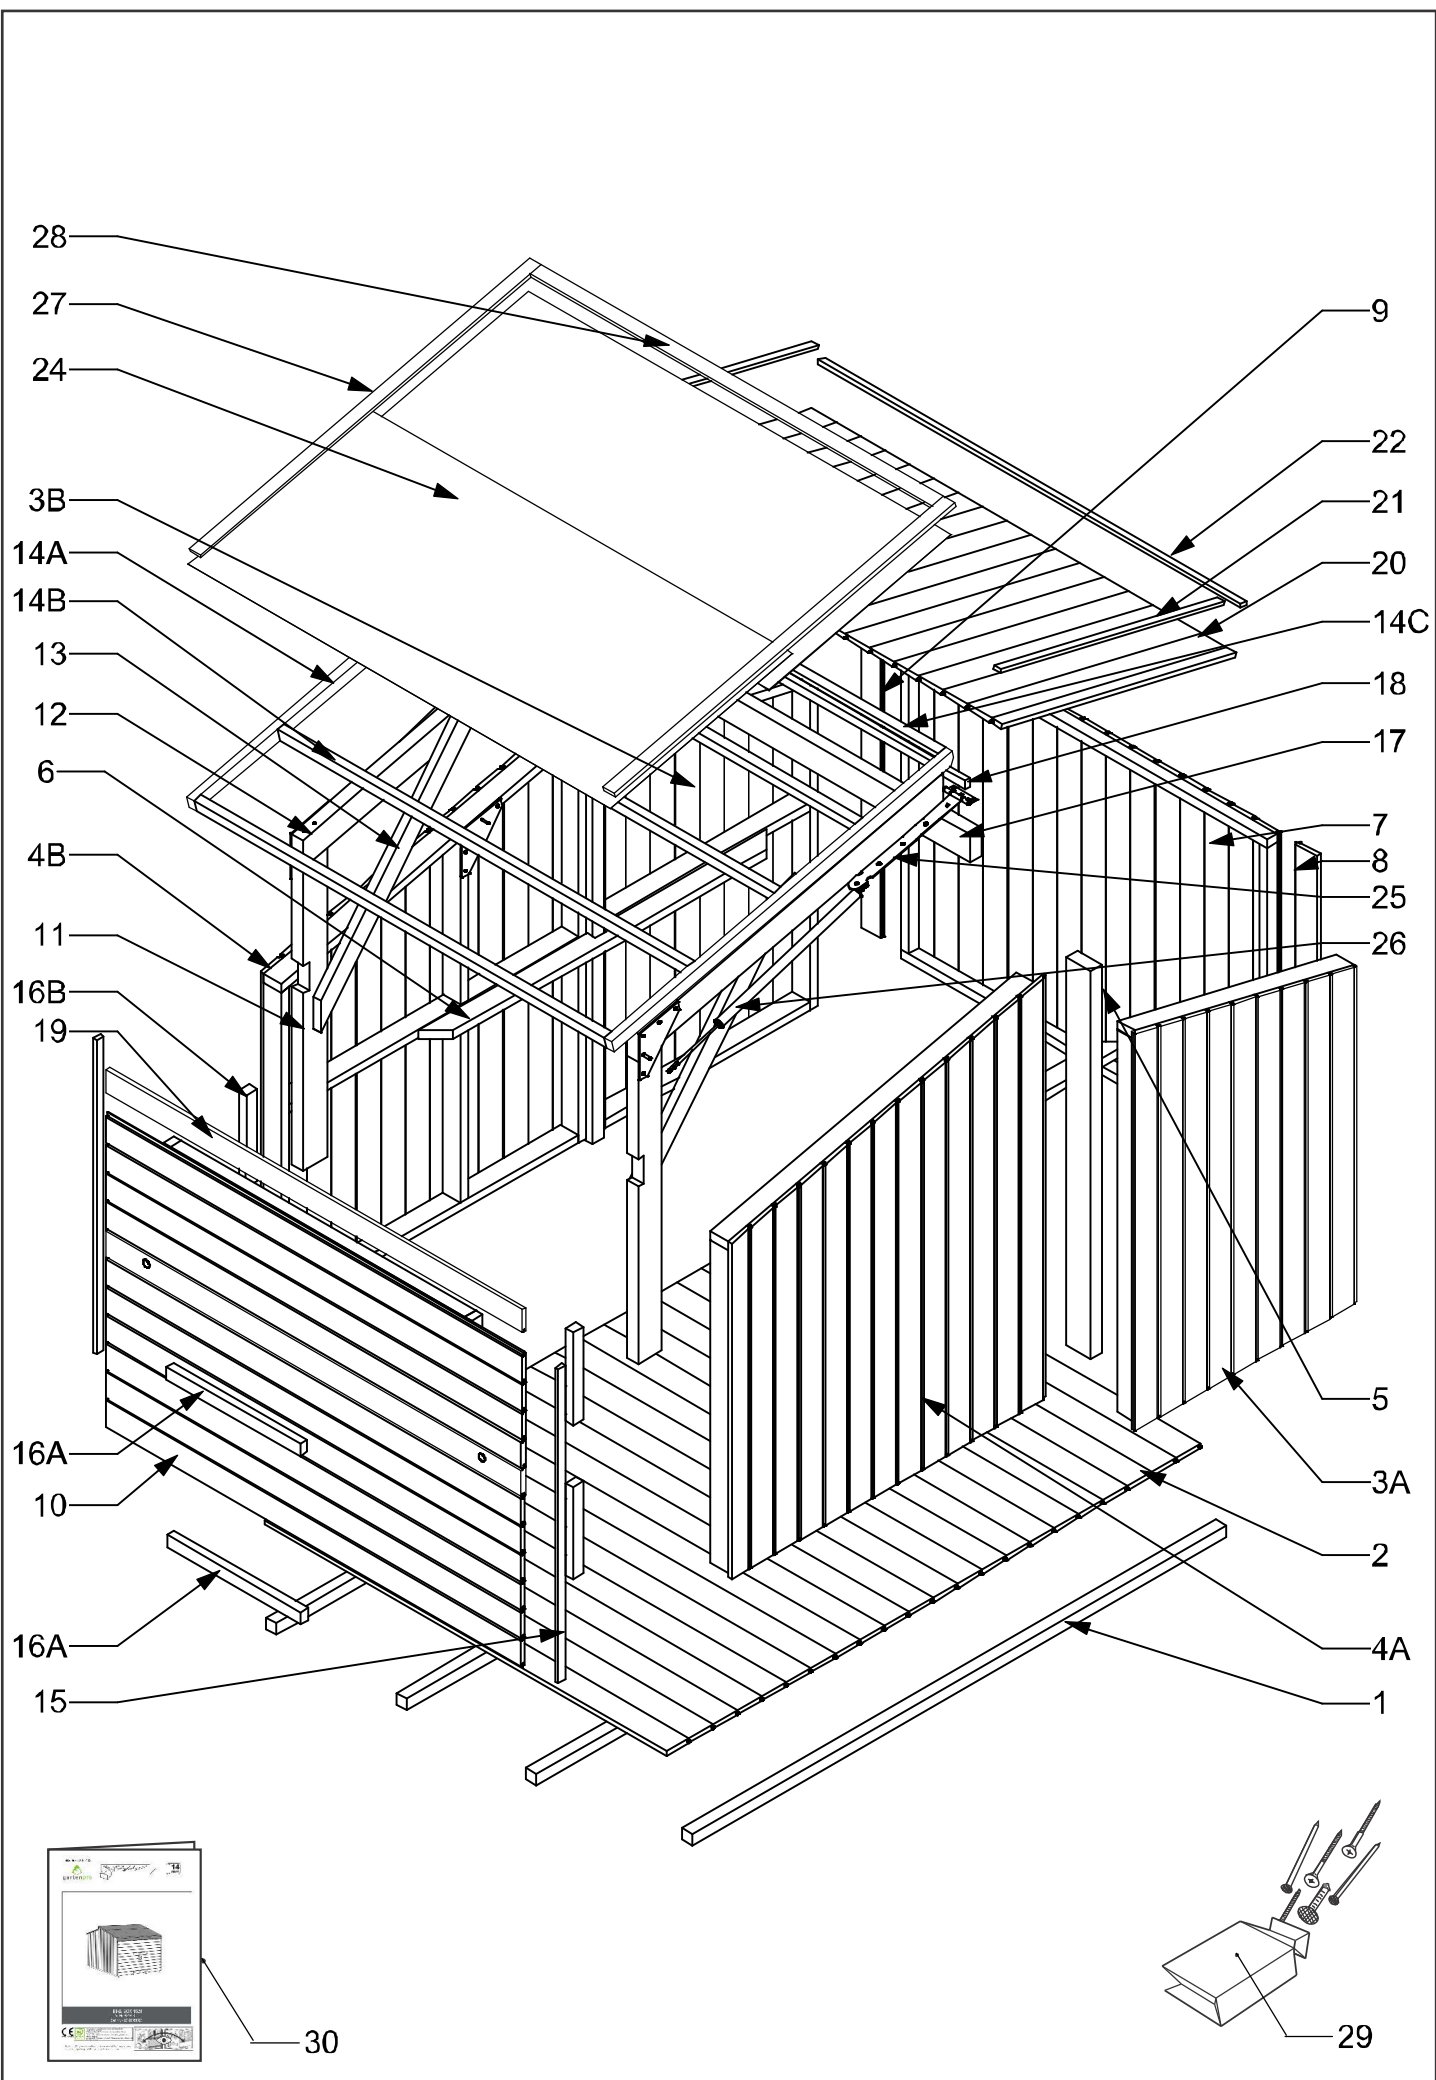

1	G60148011		38x38x2000mm	4 X
2.	G2222836		15x99x1500mm	22X
3A.	G2227318		826x1290mm	1X
3B.	G2227319		826x1290mm	1X
4A	G2227320		1172x1370mm	1X
4B	G2227321		1172x1370mm	1X
5.	G2227282		43x90x1256mm	2X
6.	G2227338		28x65x1300mm	2X
7.	G2227317		1370x1082mm	1X
8.	G2227334		13,5x78x1082mm	1X
9.	G2227334		13,5x78x1082mm	1X
10.	G2227322		1554x1018mm	1X
11.	G2227323		43x90x1000mm	2X
12.	G2227324		43x90x1192mm	2X
13.	G2227336		28x65x1000mm	2X