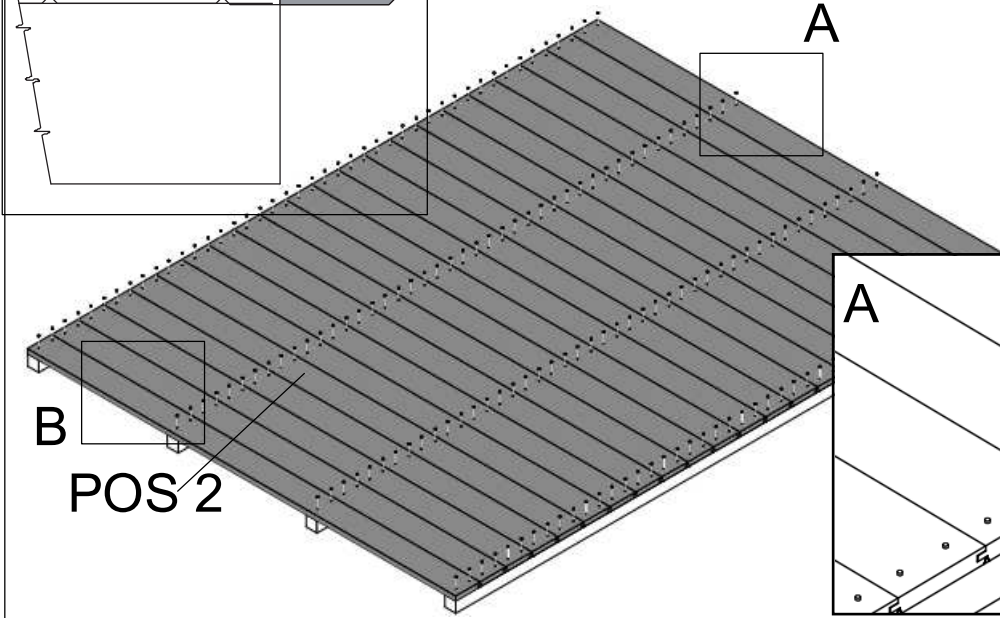

Gartenpro Kft., www.gartenpro.hu - www.outdoorlifegroup.nl
Soproni úti Ipartelep, 9444 Fertőszentmiklós, Ungarn

1	G60148011		38x38x2000mm	4 X
2.	G2222836		15x99x1500mm	22X
3A.	G2227318		826x1290mm	1X
3B.	G2227319		826x1290mm	1X
4A	G2227320		1172x1370mm	1X
4B	G2227321		1172x1370mm	1X
5.	G2227282		43x90x1256mm	2X
6.	G2227338		28x65x1300mm	2X
7.	G2227317		1370x1082mm	1X
8.	G2227334		13,5x78x1082mm	1X
9.	G2227334		13,5x78x1082mm	1X
10.	G2227322		1554x1018mm	1X
11.	G2227323		43x90x1000mm	2X
12.	G2227324		43x90x1192mm	2X
13.	G2227336		28x65x1000mm	2X

14A	G2227063		28x40x1310mm	2X
14B	G2227063		28x40x1535mm	4X
14C	G2221304		20,6x27,6x1535mm	1X
15.	G60147540		12x26x1060mm	2X
16A	G2227063		27,6x40x500mm	2X
16B	G2227063		27,6x40x300mm	4X
17.	G2227333		43x90x1500mm	1X
18.	G2221304		20,6x27,6x1370mm	1X
19.	G2227335		13,5x75x1554mm	1X
20.	G2227281		15x99x900mm	18X
21.	G60147540		12x26x860mm	2X
22.	G60147540		12x26x1580mm	1X
23.	G2227339		1000x1650mm	1X
24.	G545017		700x1580mm	2X
25.	G60146002		80x420mm	2X
26.	G101502		28x1100mm 400N	2X
27.	G2222996		12x42x1310mm	2X
28.	G2222949		12x42x1506mm	1X
29.	G7061192		Kell.cs.BIKEBOX	1X
30.	G6065190			1X

POS

1		38x38x2000 4X
2		15x99x1500 22X

2

POS

3B

826x1290 1X

4B

1370x1172 1X