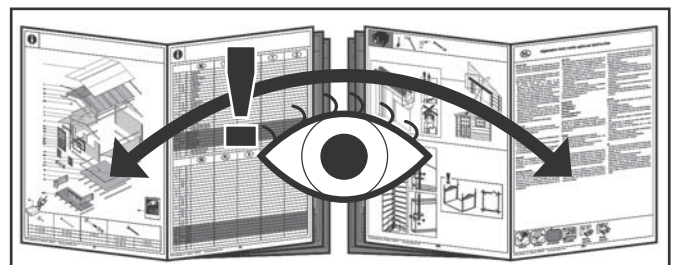

14 mm

PROD.Nr.:

1415

Gartenpro Kft.
9444 Fertőszentmiklós
Soproni úti ipartelep
HUNGARY
16
1415-CPR-43-(C-80/2015)
ETA-15/0873
ETAG 007

BIKE BOX_2 1520 F1R1B0
Art.Nr. G460045N
Ean.Nr.5999553064933

Hout voor Outdoor Life Products doorkuften en tuinhutten is vooral afkomstig uit gecertificeerde en goed beheerde bossen.
Wood used for our Outdoor Life Products cabins and garden houses is mostly sourced from certified and well-managed forests.
Das Holz für Outdoor Life Products Blockhäuschen und Gartenhäuser wird größtenteils aus zertifizierten Wäldern bezogen.
Les bois pour chalets et maisons de jardin de Outdoor Life Products proviennent en grande partie de forêts certifiées et gérées durablement.