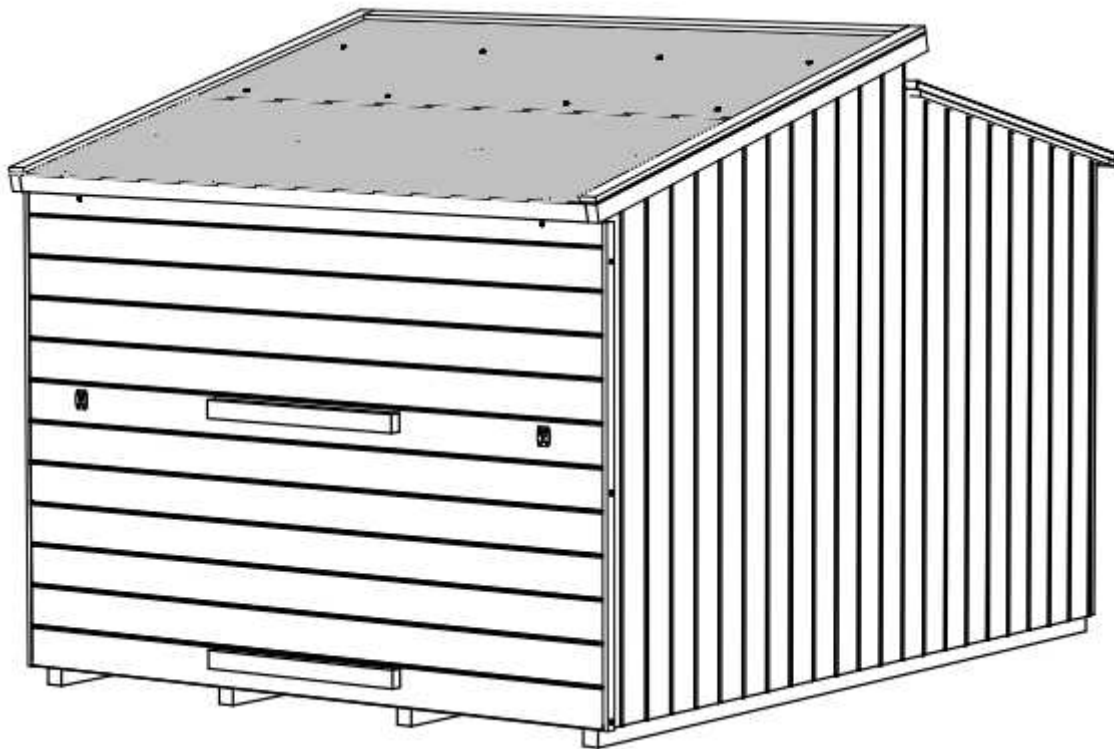

14 mm

PROD.Nr.:

1415

Gartenpro Kft.
9444 Fertőszentmiklós
Soproni úti ipartelep
HUNGARY
16
1415-CPR-43-(C-80/2015)
ETA-15/0873
ETAG 007

BIKE BOX_2 1520 F1R1B0
Art.Nr. G460045N
Ean.Nr.5999553064933

Hout voor Outdoor Life Products doorkuften en tuinhutten is vooral afkomstig uit gecertificeerde en goed beheerde bossen.
Wood used for our Outdoor Life Products cabins and garden houses is mostly sourced from certified and well-managed forests.
Das Holz für Outdoor Life Products Blockhäuschen und Gartenhäuser wird größtenteils aus zertifizierten Wäldern bezogen.
Les bois pour chalets et maisons de jardin de Outdoor Life Products proviennent en grande partie de forêts certifiées et gérées durablement.