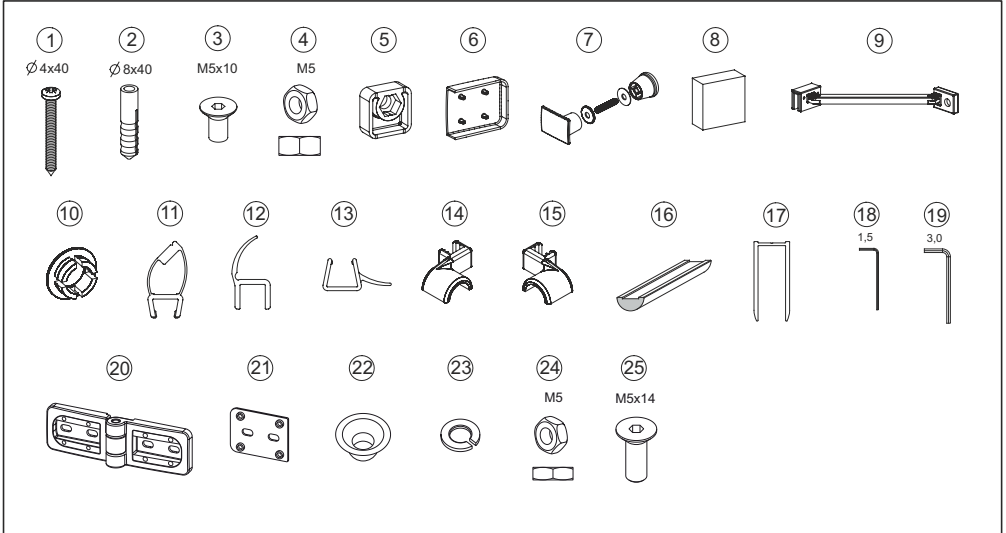

KP4/FREE

	1	2	3	4	5	6	7	8	9	10	11	12	13	14	15	16	17	18	19
KP4/FREE	8	8	6	6	6	8	2	4	2	2	2	2	2	1	1	1	2	1	1
	20	21	22	23	24	25													
	4	8	16	16	16	16