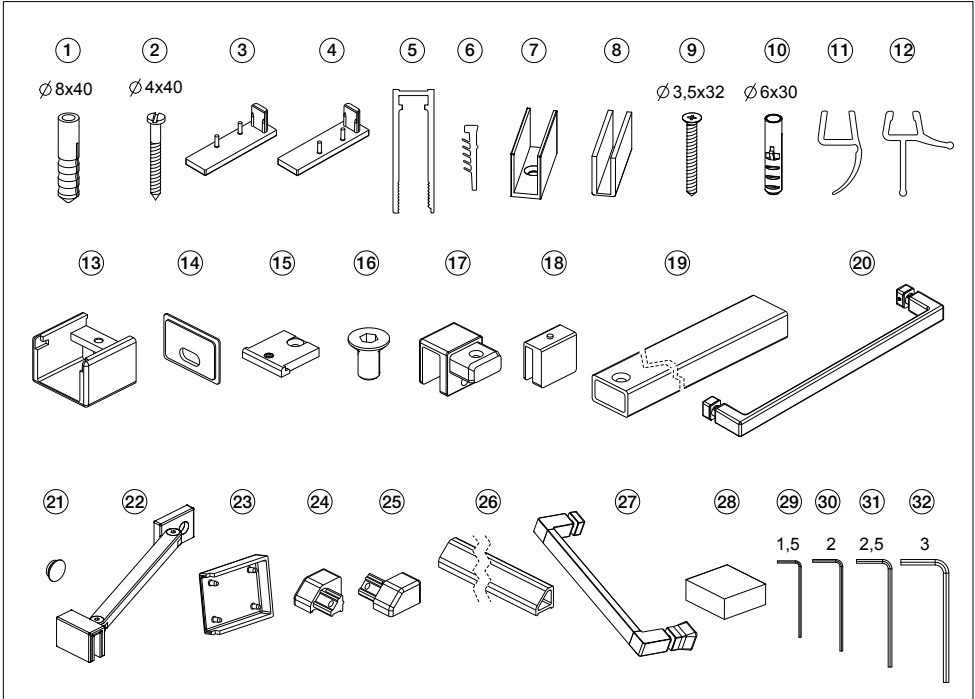

P/FREEII, PW1/FREEII, PW2/FREEII

	1	2	3	4	5	6	7	8	9	10	11	12	13	14	15	16	17	18	19	20	21	22	23	24	25	26	27	28	29	30	31	32	
P/FREEII	4	4	1	1	1	1	1	1	1	1	-	-	1	1	1	2	1	1	1	1	-	-	-	-	-	-	-	-	-	-	1	1	-
PW1/FREEII	4	4	1	1	1	1	1	1	1	1	-	-	-	-	-	-	-	-	-	-	1	1	-	-	-	-	-	-	-	1	-	1	
PW2/FREEII	4	4	1	1	1	1	1	1	1	1	1	1	-	-	-	-	-	-	-	-	1	1	1	1	1	1	1	2	1	1	-	1	

P/FREEII   **A B C D E F**

PW1/FREEII   **A G H I**

PW2/FREEII   **A G J K L M**