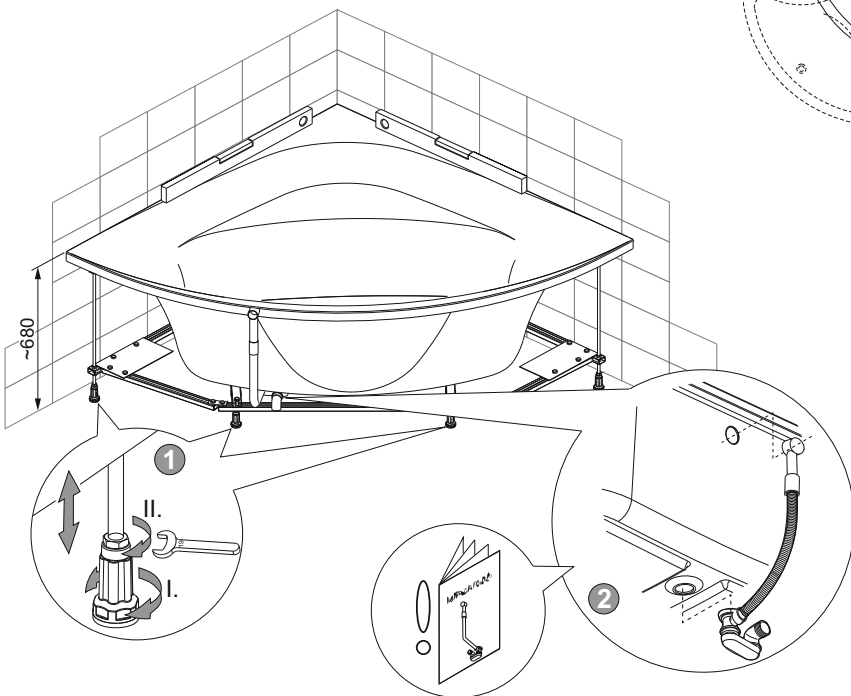

WS-ALT/EX 145x145+SP
WS-kpl-ALT/EX 145x145+SP
WS-ALT/EX 155x155+SP
WS-kpl-ALT/EX 155x155+SP

WS-lx-ALT/EX 145x145+SP
WS-lx-kpl-ALT/EX 145x145+SP
WS-lx-ALT/EX 155x155+SP
WS-lx-kpl-ALT/EX 155x155+SP

ALTUS

- PL** Instrukcja montażu wanny ze stelażem przestrzennym
- DE** Montageanweisung für Badewanne mit Sondergestell
- GB** Bath tub with spatial frame installation guide
- FR** Notice de montage de la baignoire à ossature spatiale
- RU** Инструкция по установке ванны на каркасе
- CZ** Návod k montáži vany se samonosnou konstrukcí
- RO** Instrucțiuni de montaj pentru cadă cu cadru spațial
- HU** Lászerkezetes kád szerelési útmutatója
- SK** Návod na montáž vane s priestorovou konštrukciou

WS-ALT/EX+SP

WS-kpl-ALT/EX+SP

WS-lx-ALT/EX+SP

WS-lx-kpl-ALT/EX+SP

A

B

C