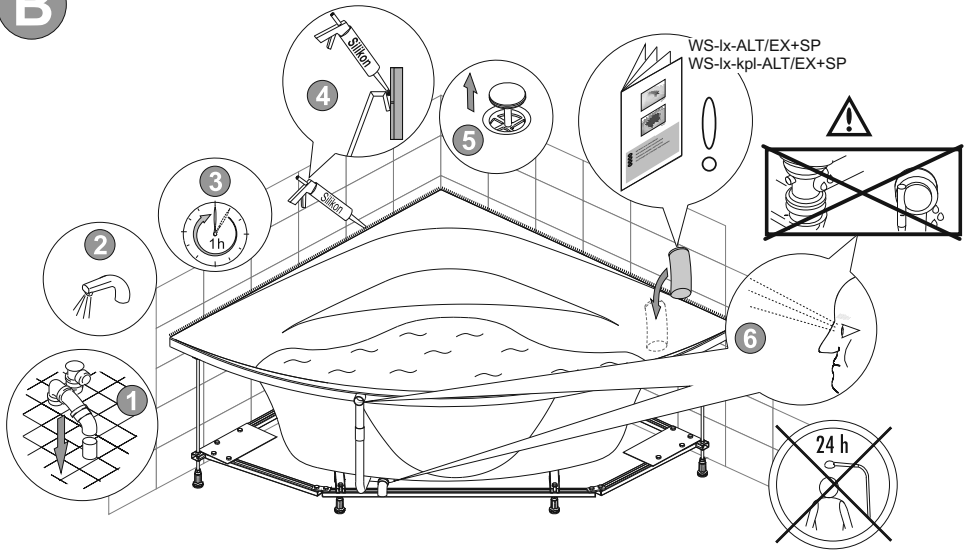

WS-ALT/EX 145x145+SP
WS-kpl-ALT/EX 145x145+SP
WS-ALT/EX 155x155+SP
WS-kpl-ALT/EX 155x155+SP

WS-lx-ALT/EX 145x145+SP
WS-lx-kpl-ALT/EX 145x145+SP
WS-lx-ALT/EX 155x155+SP
WS-lx-kpl-ALT/EX 155x155+SP

ALTUS

- PL** Instrukcja montażu wanny ze stelażem przestrzennym
- DE** Montageanweisung für Badewanne mit Sondergestell
- GB** Bath tub with spatial frame installation guide
- FR** Notice de montage de la baignoire à ossature spatiale
- RU** Инструкция по установке ванны на каркасе
- CZ** Návod k montáži vany se samonosnou konstrukcí
- RO** Instrucțiuni de montaj pentru cadă cu cadru spațial
- HU** Lászerkezetes kád szerelési útmutatója
- SK** Návod na montáž vane s priestorovou konštrukciou

WS-ALT/EX+SP

WS-kpl-ALT/EX+SP

WS-lx-ALT/EX+SP

WS-lx-kpl-ALT/EX+SP

A

B

C